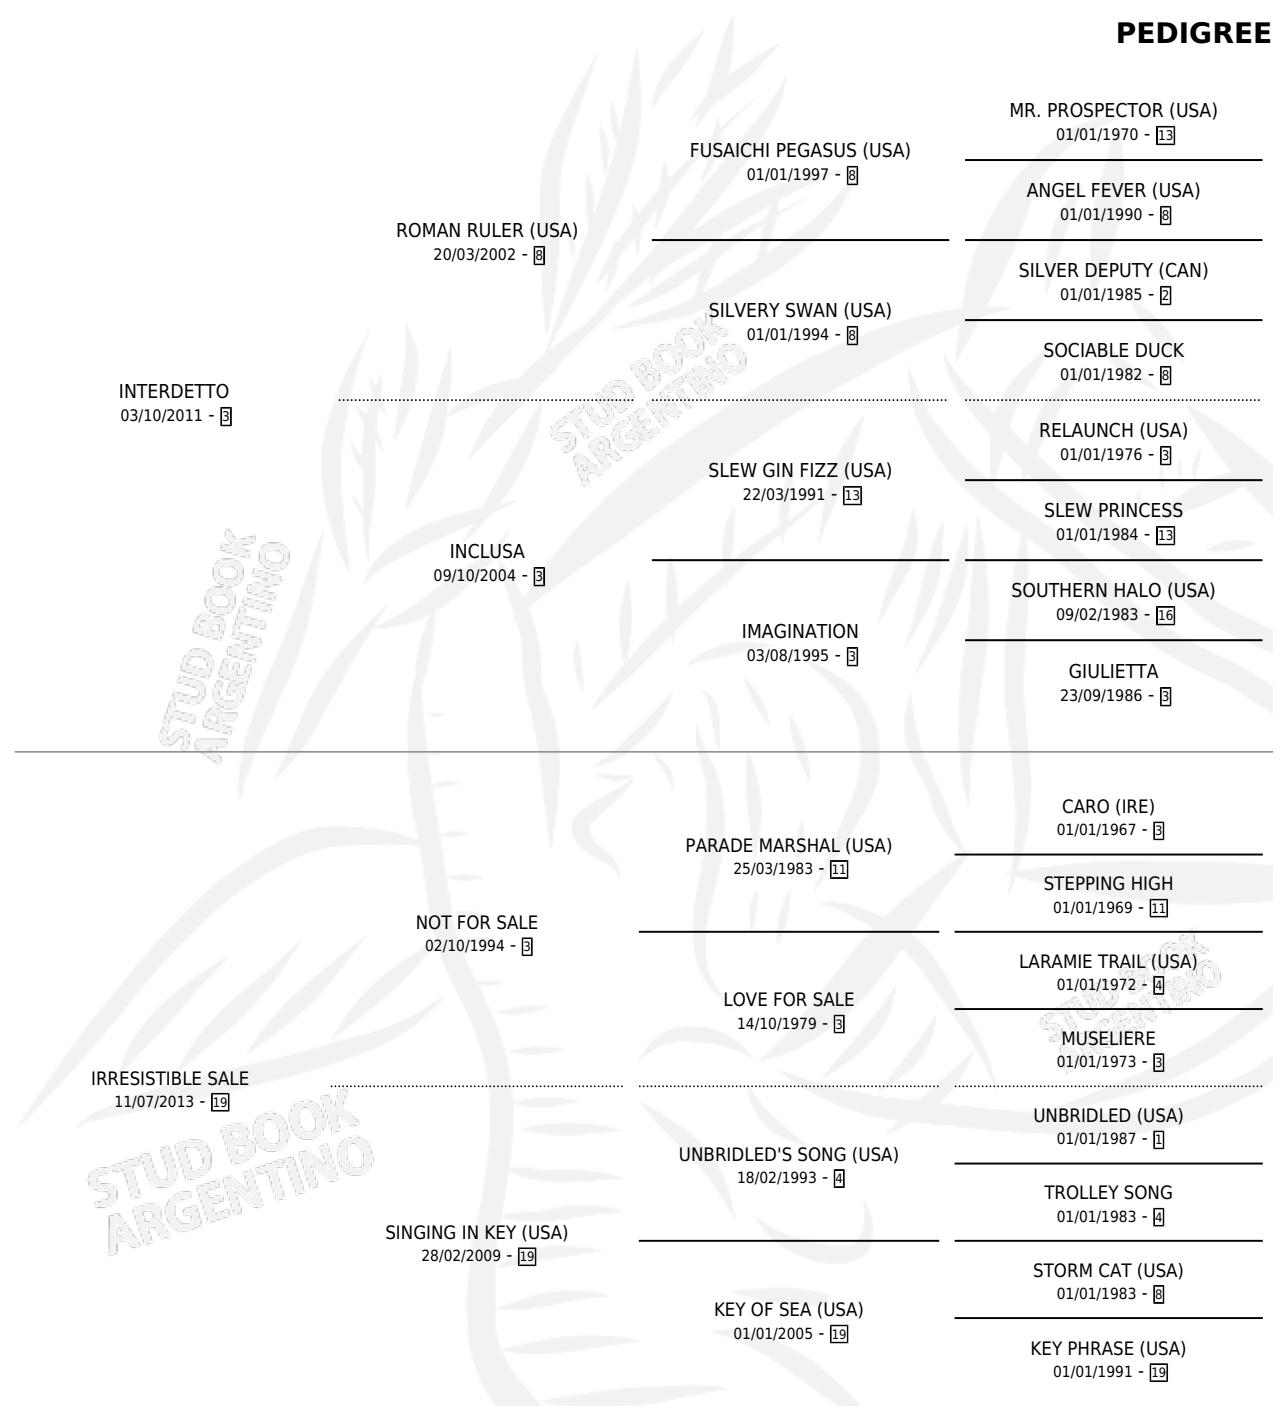

MILAGROS WAY

por INTERDETTO y IRRESISTIBLE SALE por NOT FOR SALE

Argentina · Hembra · Zaino · SP · 08/10/2019
Familia 19 · Volumen 43

ESTADO

TIPIFICACIÓN SANGUÍNEA	X
TIPIFICACIÓN POR ADN	✓
PASAPORTE	✓
IDENTIFICACIÓN POR MICROCHIP	✓
REPRODUCTOR	X

Lugar de nacimiento: Loma Linda
Criador: Fraguas Francisco

PEDIGREE

CAMPAÑA

Solo carreras oficiales de Argentina

POR EDAD

EDAD	CC	1°	2°	3°	4°	5°	NP	CLC	CLG	CLCG1	CLGG1	IMPORTE	GANANCIA / CC
4 AÑOS	2	0	0	0	0	0	2	0	0	0	0	\$100,000	\$50,000
5 AÑOS	2	0	0	0	0	1	1	0	0	0	0	\$95,000	\$47,500
TOTALES	4	0	0	0	0	1	3	0	0	0	0	\$195,000	\$48,750
%		0.0%	0.0%	0.0%	0.0%	25.0%	75.0%	0.0%	0.0%	0.0%	0.0%		