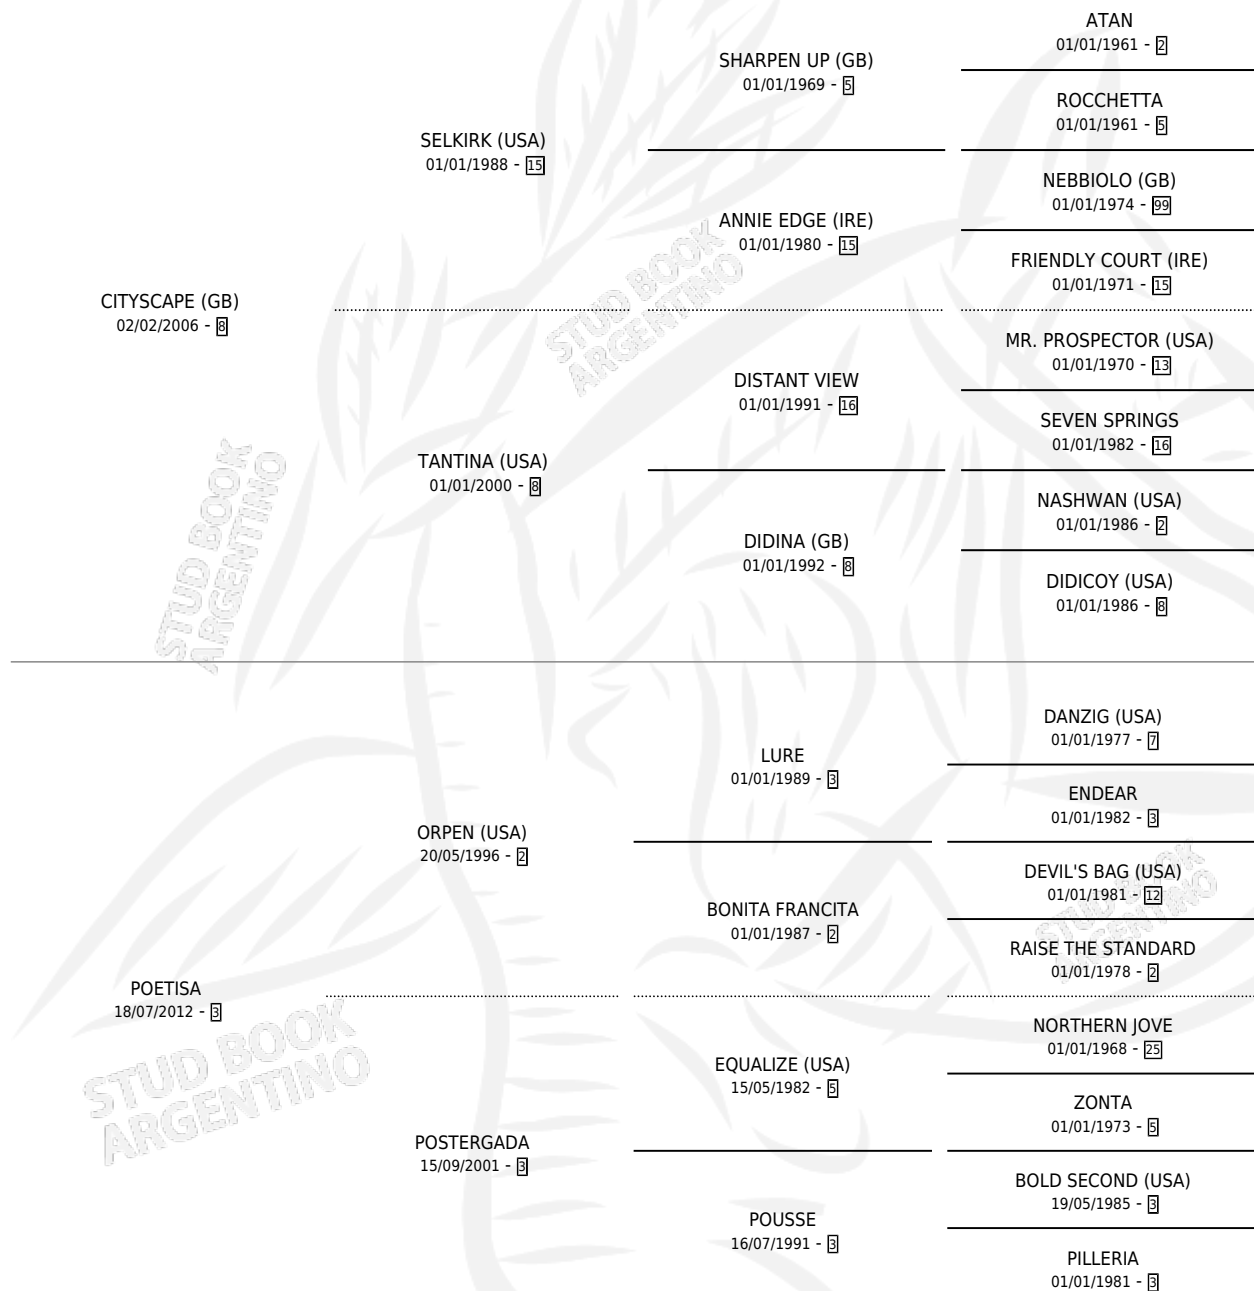

BEQUEPINGO

por CITYSCAPE (GB) y POETISA por ORPEN (USA)

Argentina · Macho · Zaino · SP · 18/09/2019
Familia 3-h · Volumen 43

ESTADO

TIPIFICACIÓN SANGUÍNEA	X
TIPIFICACIÓN POR ADN	✓
PASAPORTE	✓
IDENTIFICACIÓN POR MICROCHIP	✓
REPRODUCTOR	X

Lugar de nacimiento: La Providencia
Criador: El Angel De Venecia S.R.L.

PEDIGREE

CAMPAÑA

Solo carreras oficiales de Argentina

POR EDAD

EDAD	CC	1°	2°	3°	4°	5°	NP	CLC	CLG	CLCG1	CLGG1	IMPORTE	GANANCIA / CC
3 AÑOS	7	2	3	0	1	1	0	4	0	1	0	\$4,994,900	\$713,557
4 AÑOS	7	0	0	2	1	1	3	6	0	0	0	\$1,892,000	\$270,286
5 AÑOS	6	2	1	2	0	0	1	3	0	1	0	\$11,940,000	\$1,990,000
6 AÑOS	2	0	0	0	0	0	2	0	0	0	0	\$454,200	\$227,100
TOTALES	22	4	4	4	2	2	6	13	0	2	0	\$19,281,100	\$876,414
%		18.2%	18.2%	18.2%	9.1%	9.1%	27.3%	59.1%	0.0%	15.4%	0.0%		

Ganador de 4 carreras en San Isidro y Palermo - \$19,281,100, a los 3 y 5 años, incluso Handicap Simonside, 2do Clasico America **[G2]**, Clasico Southern Halo **[G3]** y Clasico Reconquista **[L]**, 3ro Clasico Pedro Chapar **[G3]** y Clasico Haras Ojo De Agua **[L]**, 4to Gran Premio Estrellas Mile **[G1]** y Clasico Invasor **[G3]**.