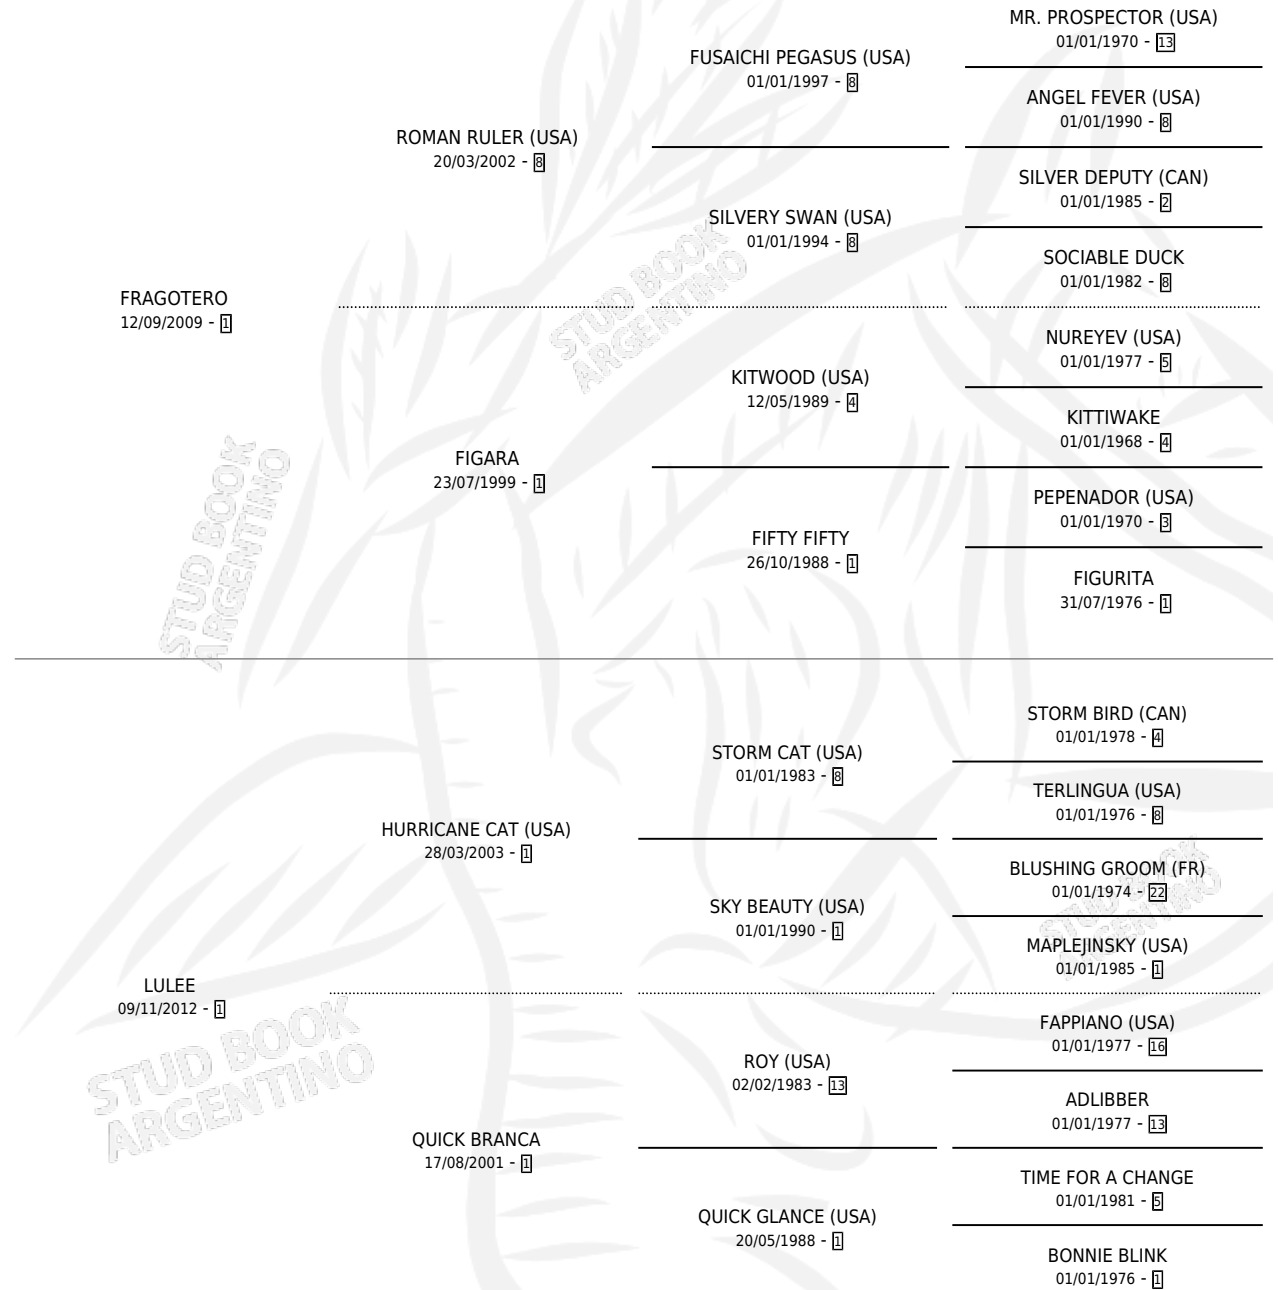

ABSENTA

por FRAGOTERO y LULEE por HURRICANE CAT (USA)

Argentina · Hembra · Zaino · SP · 15/09/2019
Familia 1-x · Volumen 43

ESTADO

TIPIFICACIÓN SANGUÍNEA	X
TIPIFICACIÓN POR ADN	✓
PASAPORTE	✓
IDENTIFICACIÓN POR MICROCHIP	✓
REPRODUCTOR	✓

Lugar de nacimiento: El Mallin

Criador: El Mallin

PEDIGREE

CAMPAÑA

Solo carreras oficiales de Argentina

POR EDAD

EDAD	CC	1°	2°	3°	4°	5°	NP	CLC	CLG	CLCG1	CLGG1	IMPORTE	GANANCIA / CC
3 AÑOS	8	0	1	0	2	0	5	0	0	0	0	\$392,000	\$49,000
4 AÑOS	8	2	3	1	1	1	0	0	0	0	0	\$2,930,500	\$366,313
TOTALES	16	2	4	1	3	1	5	0	0	0	0	\$3,322,500	\$207,656
%		12.5%	25.0%	6.3%	18.8%	6.3%	31.3%	0.0%	0.0%	0.0%	0.0%		