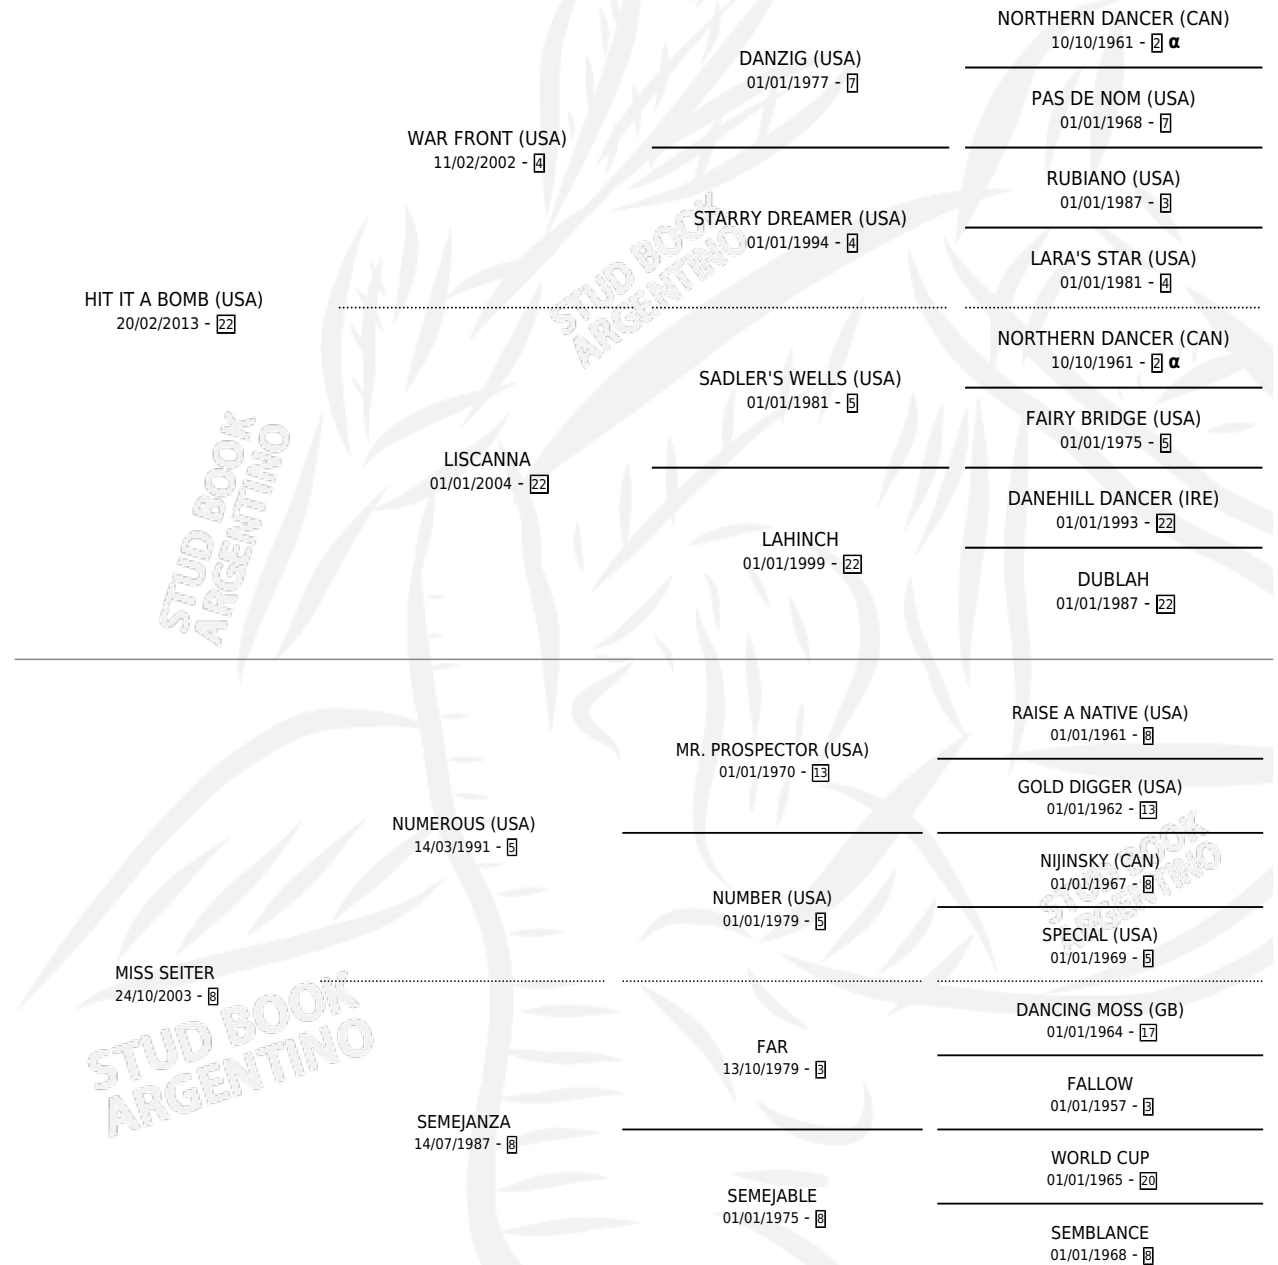

SOLOMEO

por **HIT IT A BOMB (USA)** y **MISS SEITER** por **NUMEROUS (USA)**

Argentina · Macho · Zaino · SP · 14/09/2019
Familia 8-d · Volumen 43

ESTADO

TIPIFICACIÓN SANGUÍNEA	X
TIPIFICACIÓN POR ADN	✓
PASAPORTE	✓
IDENTIFICACIÓN POR MICROCHIP	✓
REPRODUCTOR	X

Lugar de nacimiento: El Mallin
Criador: El Mallin

PEDIGREE

INBREEDING : α

CAMPAÑA

Solo carreras oficiales de Argentina

POR EDAD

EDAD	CC	1°	2°	3°	4°	5°	NP	CLC	CLG	CLCG1	CLGG1	IMPORTE	GANANCIA / CC
3 AÑOS	8	1	0	0	0	1	6	0	0	0	0	\$867,500	\$108,438
4 AÑOS	3	0	0	0	0	1	2	0	0	0	0	\$53,250	\$17,750
5 AÑOS	4	1	0	1	1	1	0	0	0	0	0	\$2,685,600	\$671,400
6 AÑOS	9	1	0	1	0	1	6	0	0	0	0	\$2,990,950	\$332,328
TOTALES	24	3	0	2	1	4	14	0	0	0	0	\$6,597,300	\$274,888
%		12.5%	0.0%	8.3%	4.2%	16.7%	58.3%	0.0%	0.0%	0.0%	0.0%		