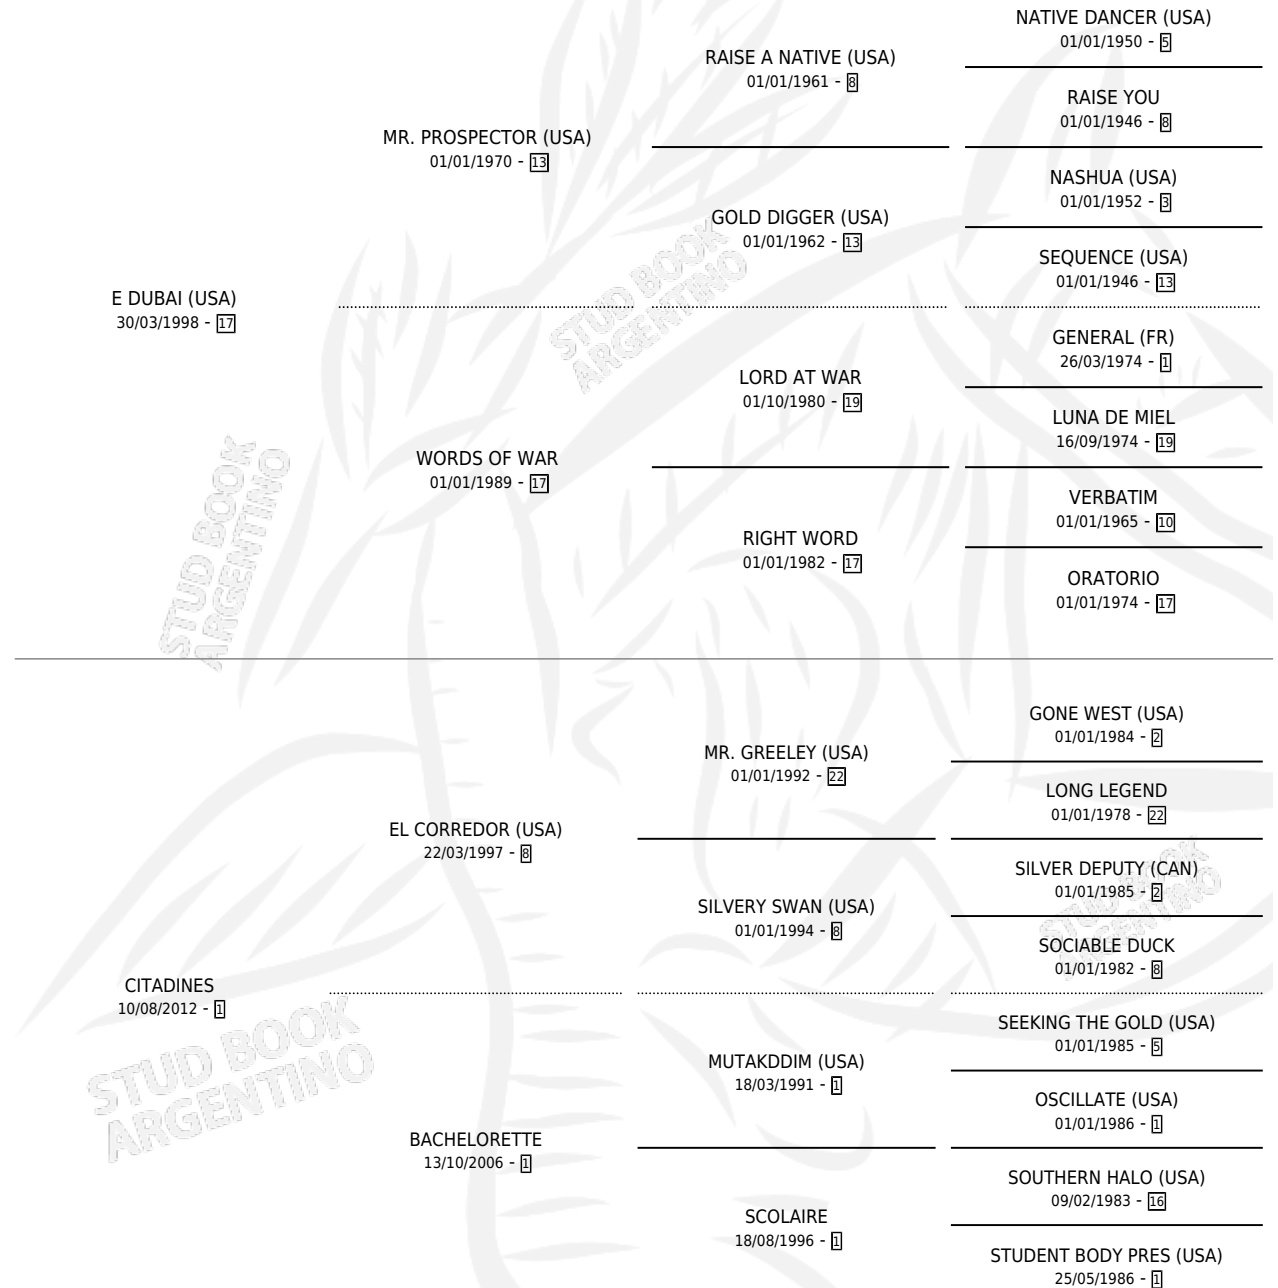

GRATA DUBAI

por E DUBAI (USA) y CITADINES por EL CORREDOR (USA)

Argentina · Hembra · Alazan · SP · 04/10/2019
Familia 1-p · Volumen 43

ESTADO

TIPIFICACIÓN SANGUÍNEA	X
TIPIFICACIÓN POR ADN	✓
PASAPORTE	✓
IDENTIFICACIÓN POR MICROCHIP	✓
REPRODUCTOR	X

Lugar de nacimiento: Costa Del Rio

Criador: Elissalde Hernan

PEDIGREE

CAMPAÑA

Solo carreras oficiales de Argentina

POR EDAD

EDAD	CC	1°	2°	3°	4°	5°	NP	CLC	CLG	CLCG1	CLGG1	IMPORTE	GANANCIA / CC
5 AÑOS	6	0	0	0	0	1	5	0	0	0	0	\$404,000	\$67,333
TOTALES	6	0	0	0	0	1	5	0	0	0	0	\$404,000	\$67,333
%		0.0%	0.0%	0.0%	0.0%	16.7%	83.3%	0.0%	0.0%	0.0%	0.0%		