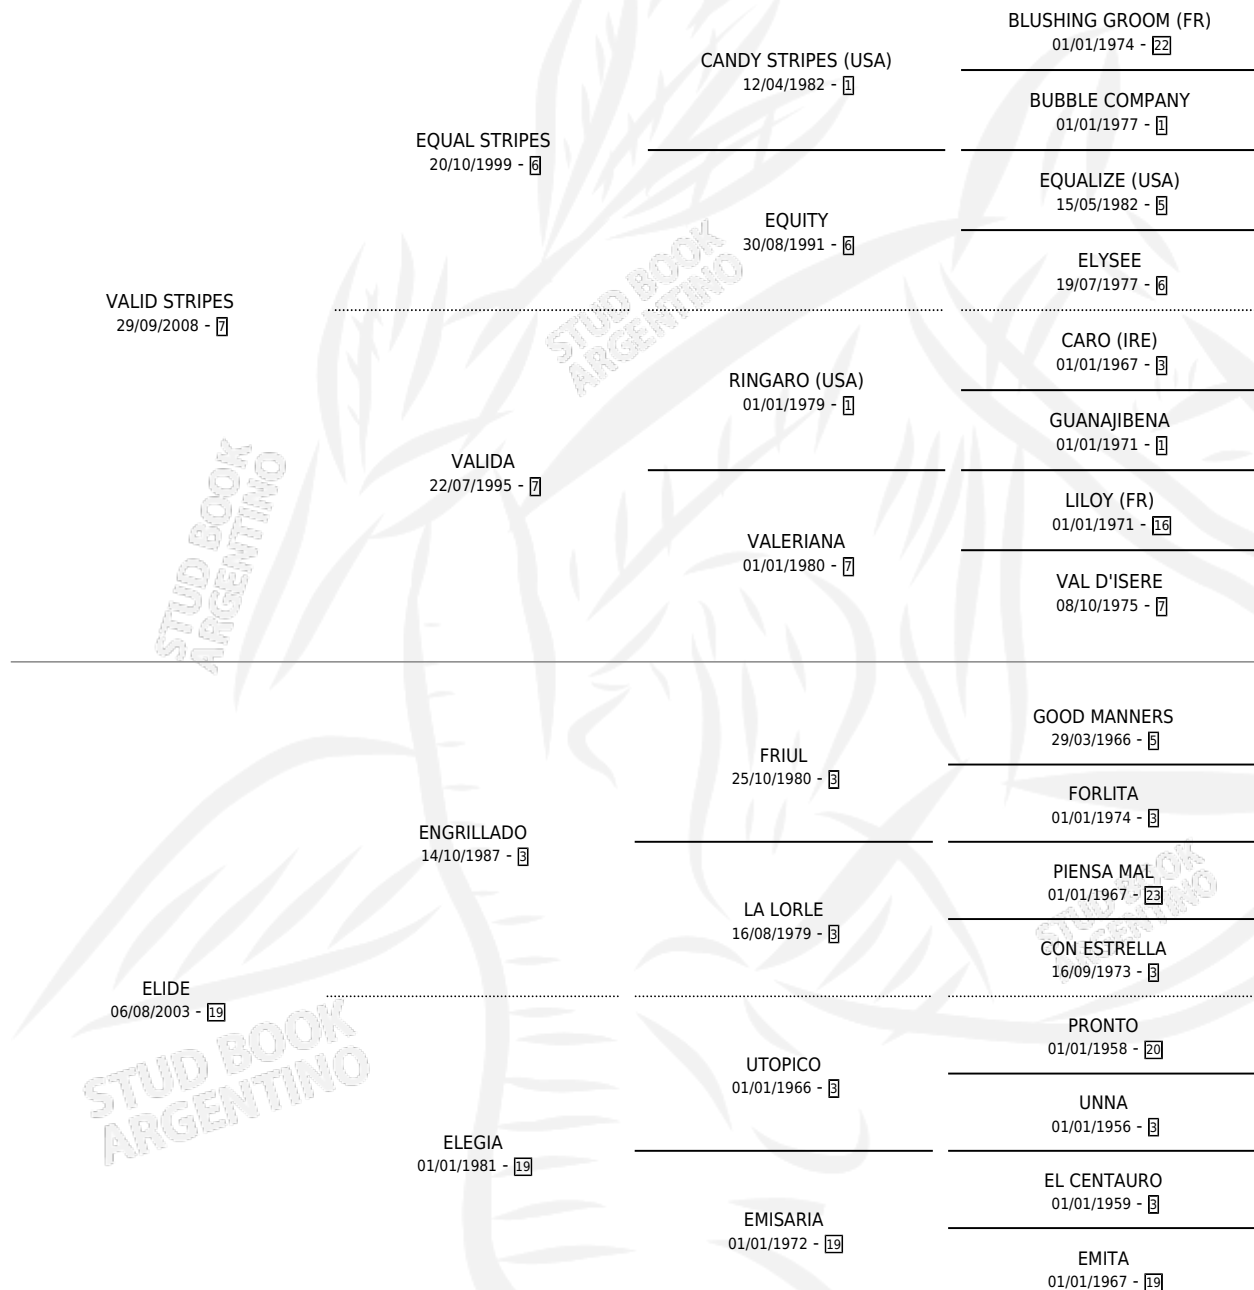

VALID ELLA

por **VALID STRIPES** y **ELIDE** por **ENGRILLADO**

Argentina · Hembra · Zaino · SP · 13/10/2019
Familia 19-c · Volumen 43

ESTADO

TIPIFICACIÓN SANGUÍNEA	X
TIPIFICACIÓN POR ADN	X
PASAPORTE	X
IDENTIFICACIÓN POR MICROCHIP	X
REPRODUCTOR	X

Lugar de nacimiento: Don Yayo
Criador: Solveyra Eduardo Alfredo

PEDIGREE

VALID ELLA

Datos oficiales del Stud Book Argentino

Documento generado el 28/04/2026

studbook.org.ar