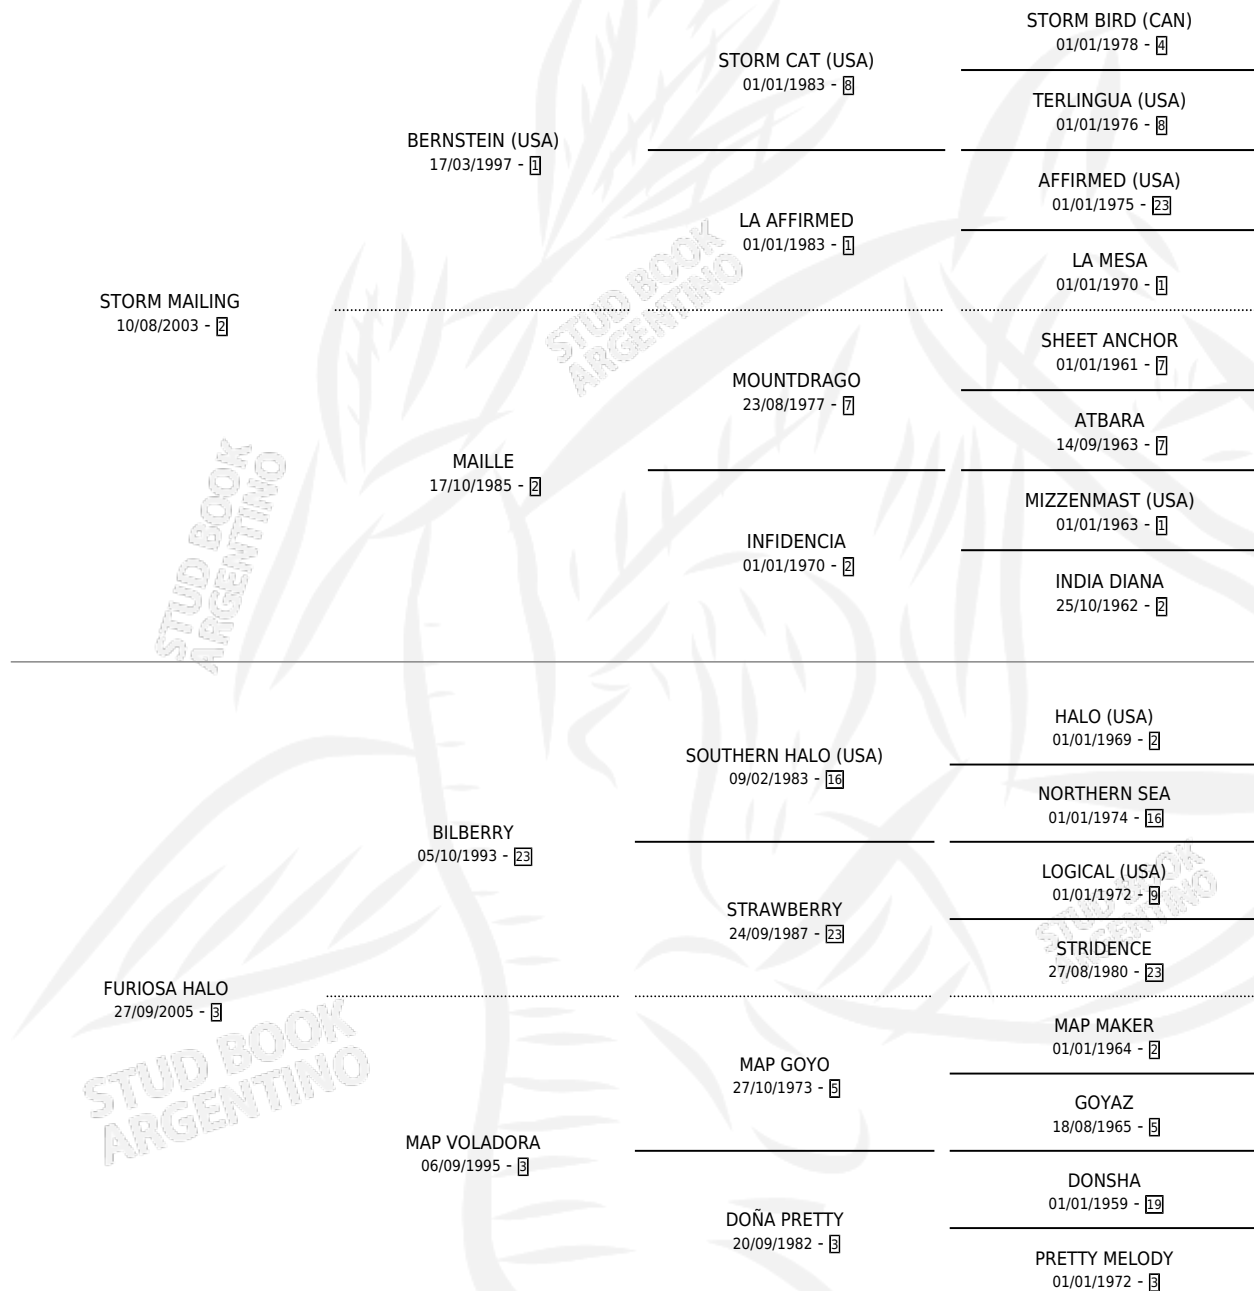

FURIOSO THOR

por **STORM MAILING** y **FURIOSA HALO** por **BILBERRY**

Argentina · Macho · Zaino · SP · 05/10/2019
Familia 3-e · Volumen 43

ESTADO

TIPIFICACIÓN SANGUÍNEA	X
TIPIFICACIÓN POR ADN	✓
PASAPORTE	✓
IDENTIFICACIÓN POR MICROCHIP	✓
REPRODUCTOR	X

Lugar de nacimiento: El Rancho
Criador: El Rancho

PEDIGREE