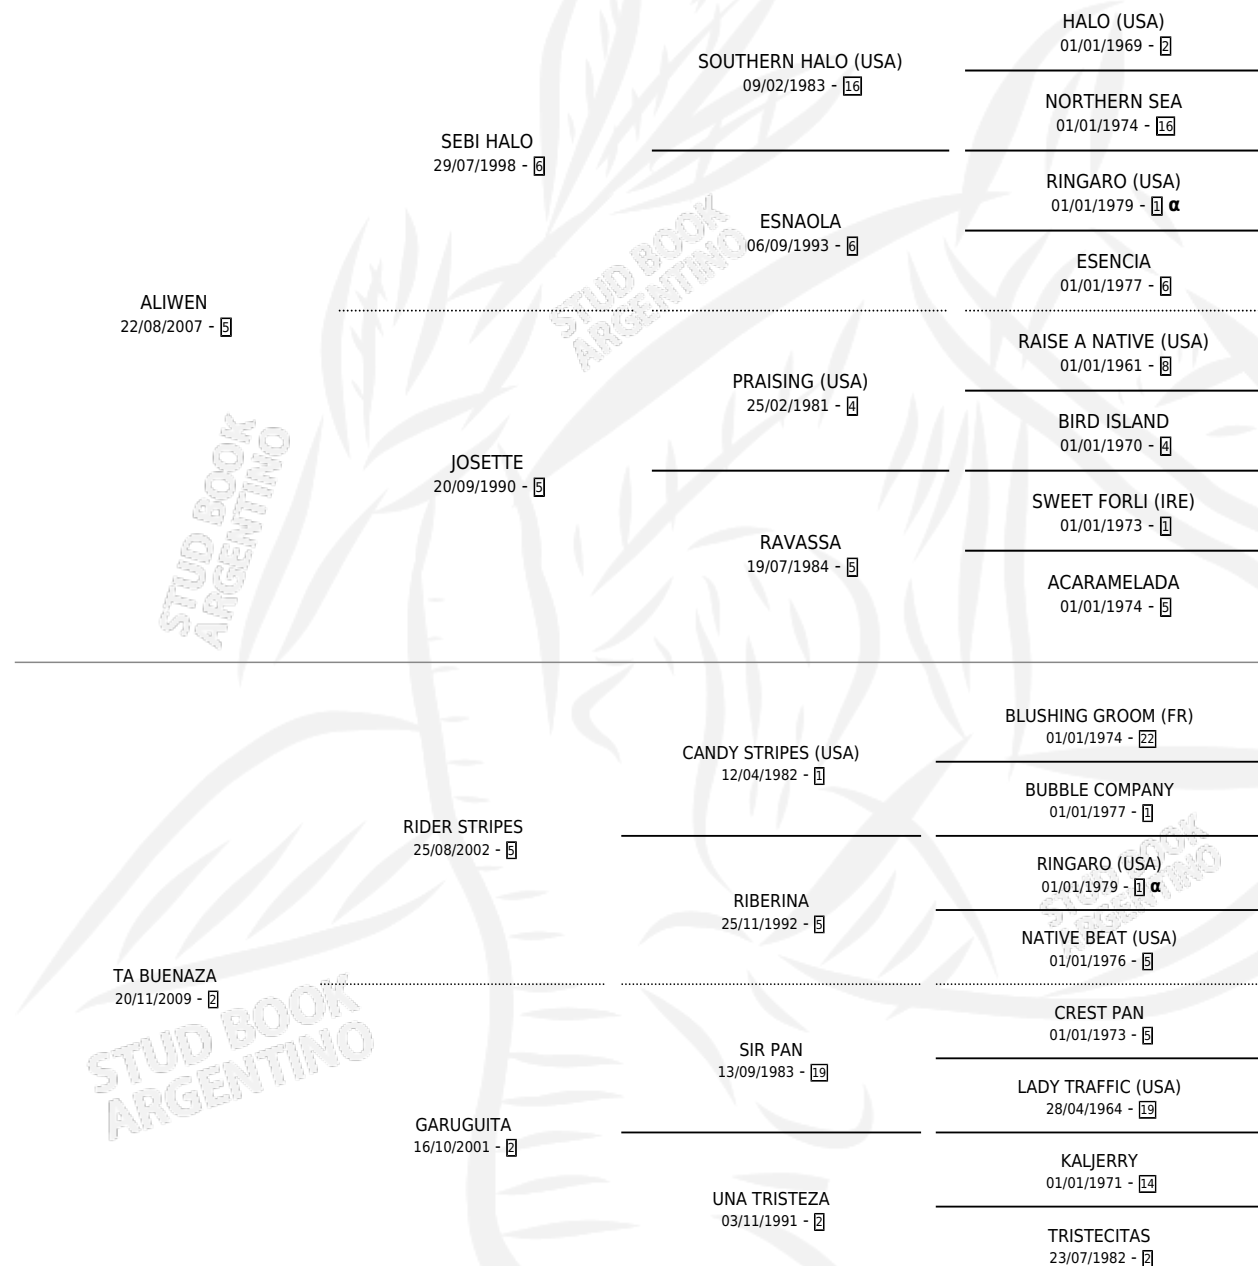

TA TACUAREMBO

por ALIWEN y TA BUENAZA por RIDER STRIPES

Argentina · Macho · Tordillo · SP · 19/10/2019
Familia 2 · Volumen 43

ESTADO

TIPIFICACIÓN SANGUÍNEA	X
TIPIFICACIÓN POR ADN	✓
PASAPORTE	✓
IDENTIFICACIÓN POR MICROCHIP	✓
REPRODUCTOR	X

Lugar de nacimiento: Los Educaditos

Criador: Aguerre Miguel Angel

PEDIGREE

INBREEDING : α

CAMPAÑA

Solo carreras oficiales de Argentina

POR EDAD

EDAD	CC	1°	2°	3°	4°	5°	NP	CLC	CLG	CLCG1	CLGG1	IMPORTE	GANANCIA / CC
4 AÑOS	10	0	1	1	2	2	4	0	0	0	0	\$1,402,960	\$140,296
5 AÑOS	9	1	1	0	0	0	7	0	0	0	0	\$1,567,550	\$174,172
6 AÑOS	5	0	0	0	1	1	3	0	0	0	0	\$620,700	\$124,140
TOTALES	24	1	2	1	3	3	14	0	0	0	0	\$3,591,210	\$149,634
%		4.2%	8.3%	4.2%	12.5%	12.5%	58.3%	0.0%	0.0%	0.0%	0.0%		

Ganador en La Plata - \$3,591,210, a los 5 años.

POR DISTANCIA

HIPODROMO	CC	1°	2°	3°	4°	5°	NP	CLC	CLG	CLG1	CLGG1	IMPORTE
LA PLATA	23	1	2	1	3	3	12	0	0	0	0	\$3,551,210
1200 MTS	10	1	1	0	1	1	6	0	0	0	0	\$1,859,250
1400 MTS	1	0	0	0	0	0	1	0	0	0	0	\$81,150
1000 MTS	7	0	0	1	1	2	3	0	0	0	0	\$908,200
1100 MTS	3	0	1	0	1	0	0	0	0	0	0	\$622,110
1300 MTS	2	0	0	0	0	0	2	0	0	0	0	\$80,500
PALERMO	1	0	0	0	0	0	1	0	0	0	0	\$40,000
1200 MTS	1	0	0	0	0	0	1	0	0	0	0	\$40,000