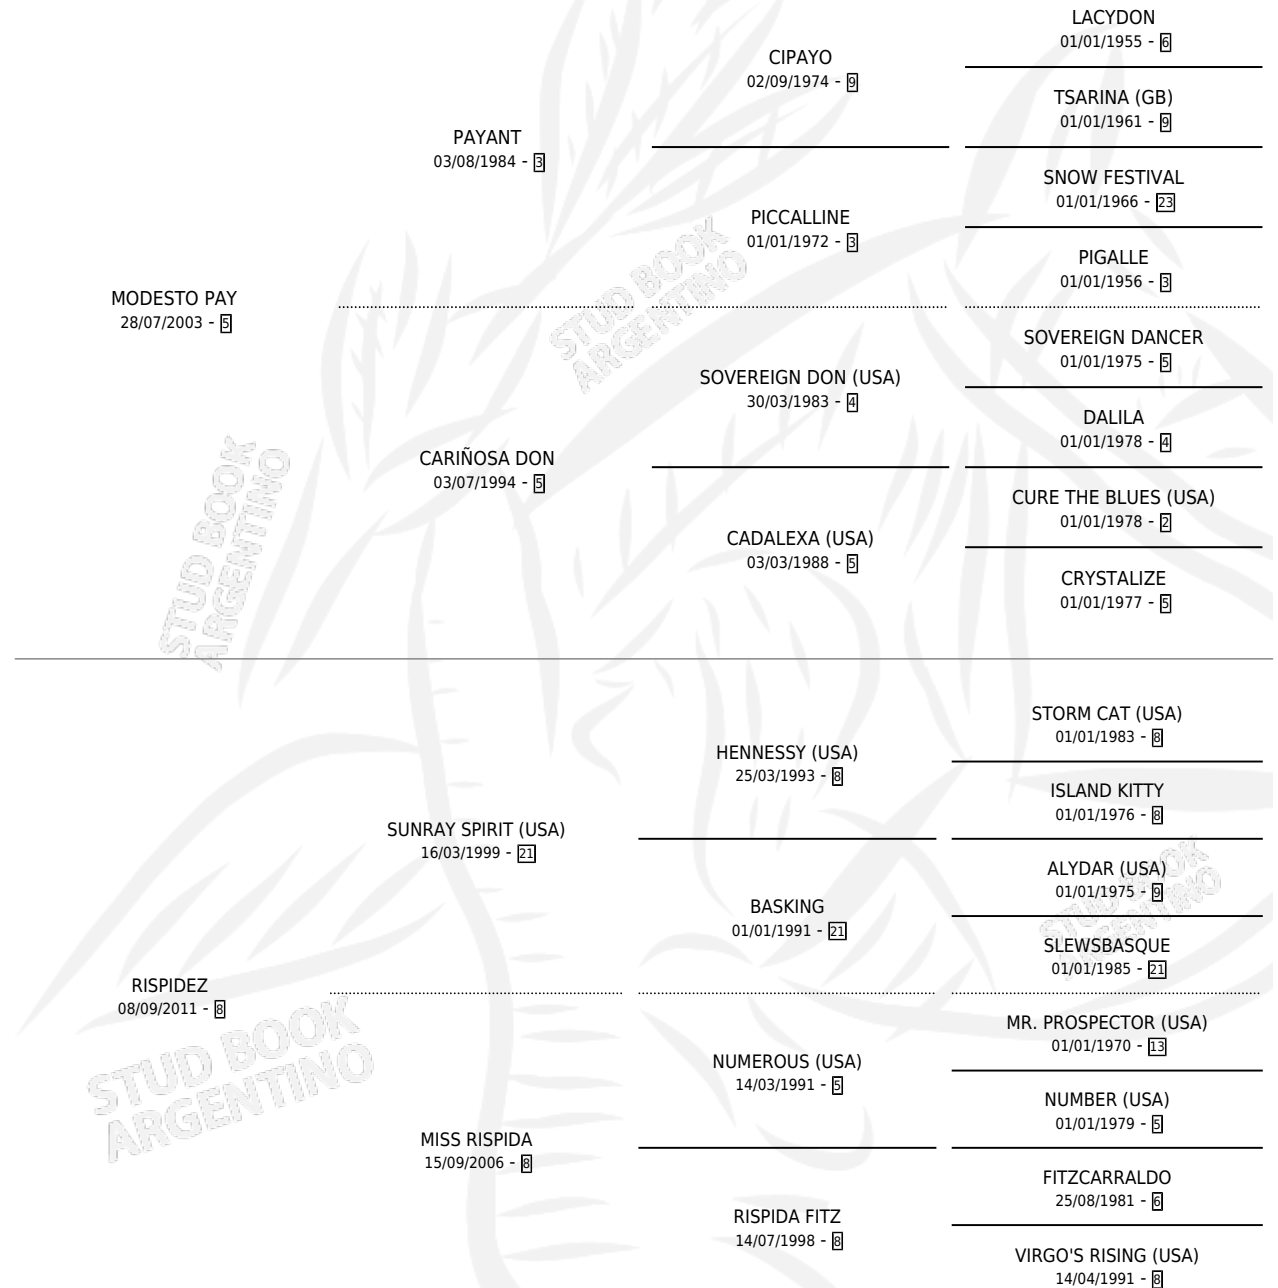

RISPAY

por **MODESTO PAY** y **RISPIDEZ** por **SUNRAY SPIRIT (USA)**

Argentina · Hembra · Zaino · SP · 10/10/2019
Familia 8-c · Volumen 43

ESTADO

TIPIFICACIÓN SANGUÍNEA	X
TIPIFICACIÓN POR ADN	✓
PASAPORTE	✓
IDENTIFICACIÓN POR MICROCHIP	✓
REPRODUCTOR	X

Lugar de nacimiento: Campo particular
Criador: Perez Ramon Hilario

PEDIGREE