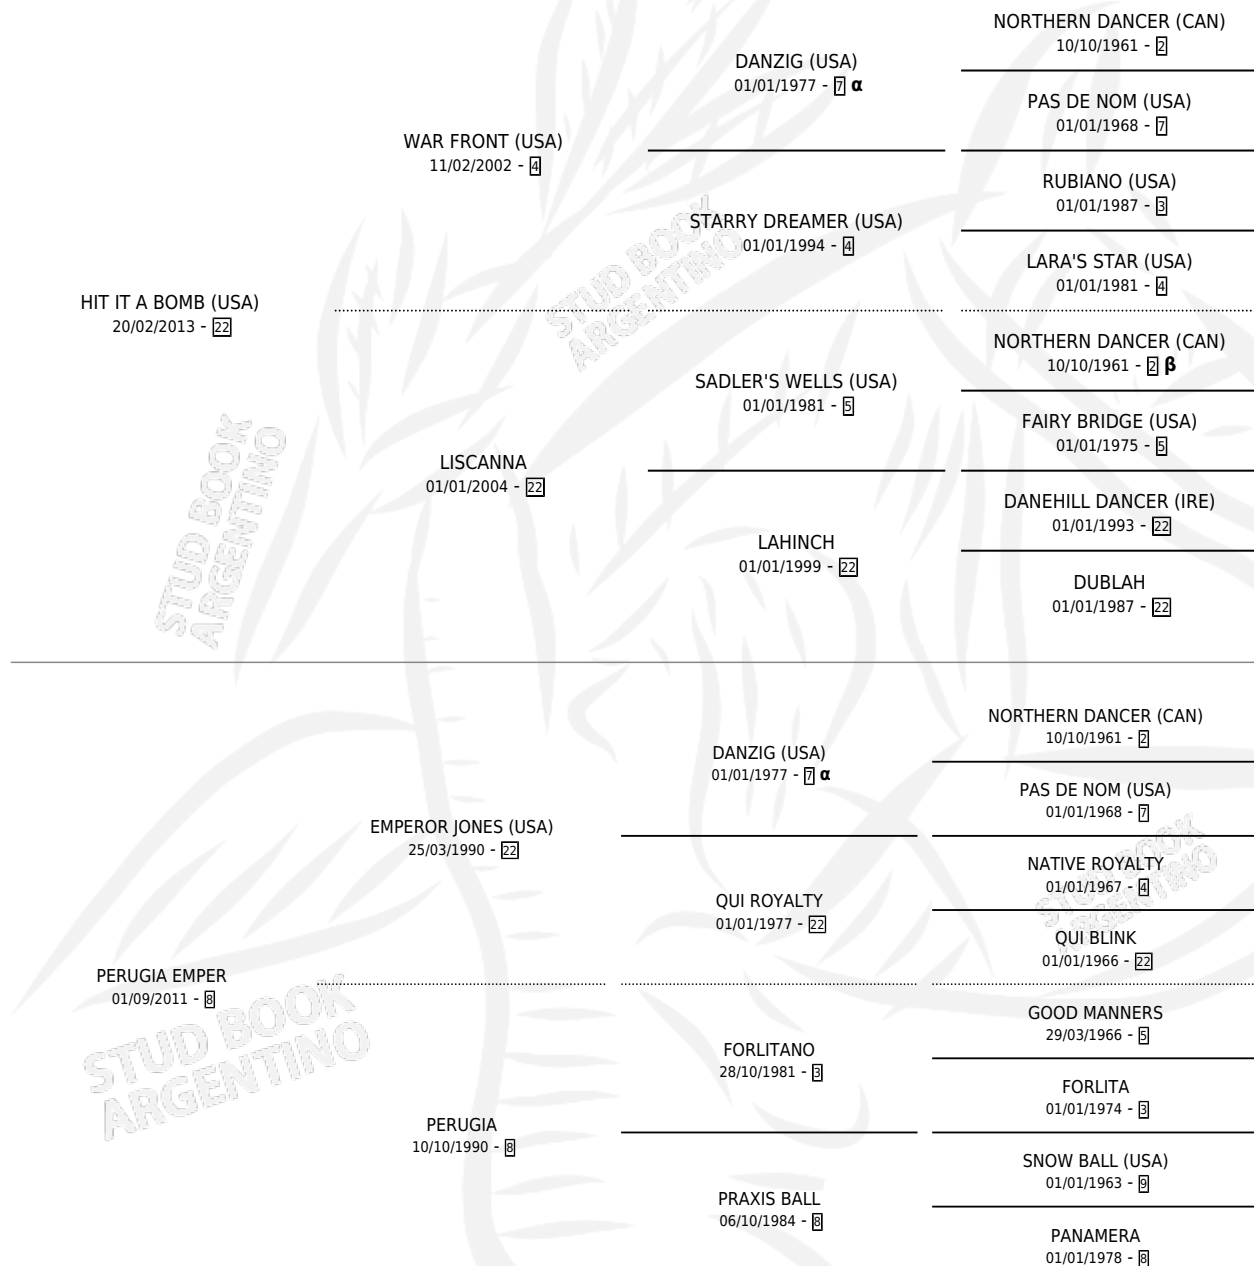

PERUGIA HIT

por HIT IT A BOMB (USA) y PERUGIA EMPER por
EMPEROR JONES (USA)

Argentina · Hembra · Zaino · SP · 04/10/2019
Familia 8-k · Volumen 43

ESTADO

TIPIFICACIÓN SANGUÍNEA	X
TIPIFICACIÓN POR ADN	✓
PASAPORTE	✓
IDENTIFICACIÓN POR MICROCHIP	✓
REPRODUCTOR	X

Lugar de nacimiento: Firmamento

Criador: Firmamento

PEDIGREE

INBREEDING : α, β

CAMPAÑA

Solo carreras oficiales de Argentina

POR EDAD

EDAD	CC	1°	2°	3°	4°	5°	NP	CLC	CLG	CLCG1	CLGG1	IMPORTE	GANANCIA / CC
3 AÑOS	1	0	0	0	1	0	0	0	0	0	0	\$100,000	\$100,000
4 AÑOS	8	1	1	1	2	1	2	0	0	0	0	\$2,041,500	\$255,188
5 AÑOS	2	0	0	0	1	0	1	0	0	0	0	\$190,000	\$95,000
TOTALES	11	1	1	1	4	1	3	0	0	0	0	\$2,331,500	\$211,955
%		9.1%	9.1%	9.1%	36.4%	9.1%	27.3%	0.0%	0.0%	0.0%	0.0%		

Ganadora en San Isidro - \$2,331,500, a los 4 años.

POR DISTANCIA

HIPODROMO	CC	1°	2°	3°	4°	5°	NP	CLC	CLG	CLCG1	CLGG1	IMPORTE
SAN ISIDRO	7	1	0	0	3	1	2	0	0	0	0	\$1,539,000
1600 MTS	5	0	0	0	2	1	2	0	0	0	0	\$289,000
1400 MTS	2	1	0	0	1	0	0	0	0	0	0	\$1,250,000
PALERMO	4	0	1	1	1	0	1	0	0	0	0	\$792,500
1600 MTS	2	0	1	0	0	0	1	0	0	0	0	\$412,500
1200 MTS	1	0	0	0	1	0	0	0	0	0	0	\$170,000
1400 MTS	1	0	0	1	0	0	0	0	0	0	0	\$210,000