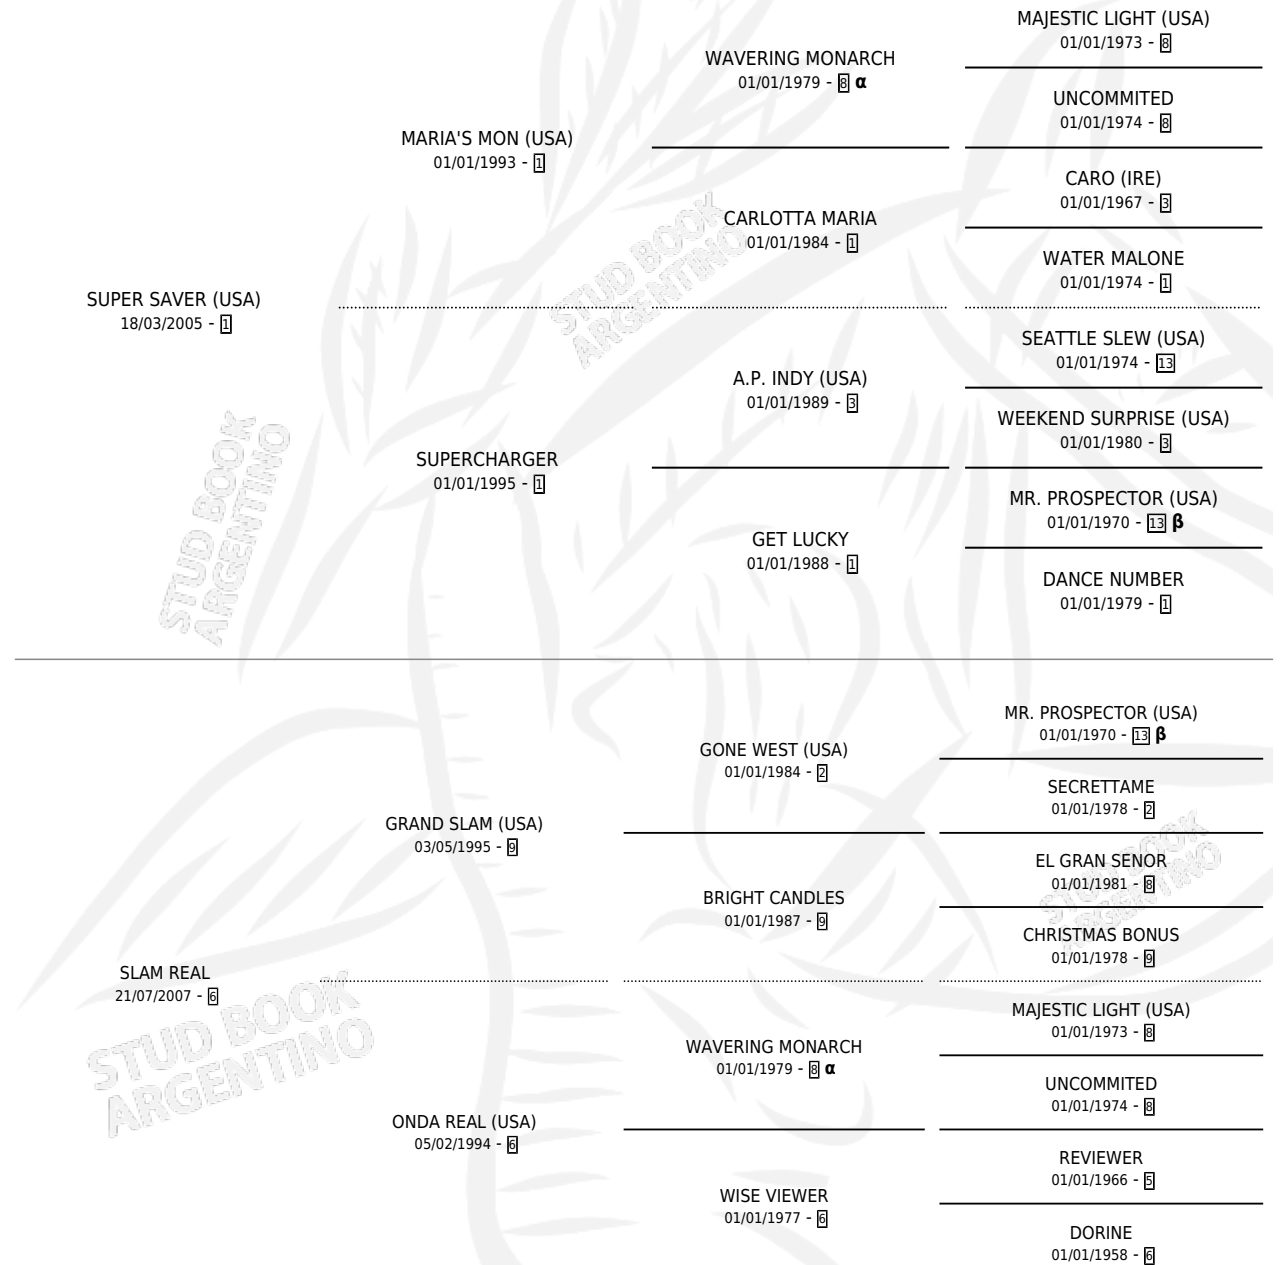

ROYAL SEIVER

por **SUPER SAVER (USA)** y **SLAM REAL** por **GRAND SLAM (USA)**

Argentina · Hembra · Alazan · SP · 02/10/2019
Familia 6-a · Volumen 43

ESTADO

TIPIFICACIÓN SANGUÍNEA	X
TIPIFICACIÓN POR ADN	✓
PASAPORTE	✓
IDENTIFICACIÓN POR MICROCHIP	✓
REPRODUCTOR	✓

Lugar de nacimiento: Firmamento

Criador: Firmamento

PEDIGREE

INBREEDING : **α,β**

CAMPAÑA

Solo carreras oficiales de Argentina

POR EDAD

EDAD	CC	1°	2°	3°	4°	5°	NP	CLC	CLG	CLCG1	CLGG1	IMPORTE	GANANCIA / CC
3 AÑOS	5	2	0	0	2	1	0	0	0	0	0	\$1,966,741	\$393,348
4 AÑOS	4	1	0	2	0	1	0	0	0	0	0	\$1,862,260	\$465,565
TOTALES	9	3	0	2	2	2	0	0	0	0	0	\$3,829,001	\$425,445
%		33.3%	0.0%	22.2%	22.2%	22.2%	0.0%	0.0%	0.0%	0.0%	0.0%		

Ganadora de 3 carreras en La Plata - \$3,829,001, a los 3 y 4 años.

POR DISTANCIA

HIPODROMO	CC	1°	2°	3°	4°	5°	NP	CLC	CLG	CLCG1	CLGG1	IMPORTE
LA PLATA	7	3	0	2	1	1	0	0	0	0	0	\$3,671,501
1400 MTS	3	2	0	1	0	0	0	0	0	0	0	\$2,531,000
1300 MTS	2	0	0	1	0	1	0	0	0	0	0	\$252,516
1600 MTS	1	0	0	0	1	0	0	0	0	0	0	\$119,021
1500 MTS	1	1	0	0	0	0	0	0	0	0	0	\$768,964
PALERMO	1	0	0	0	0	1	0	0	0	0	0	\$77,500
1400 MTS	1	0	0	0	0	1	0	0	0	0	0	\$77,500
SAN ISIDRO	1	0	0	0	1	0	0	0	0	0	0	\$80,000
1400 MTS	1	0	0	0	1	0	0	0	0	0	0	\$80,000