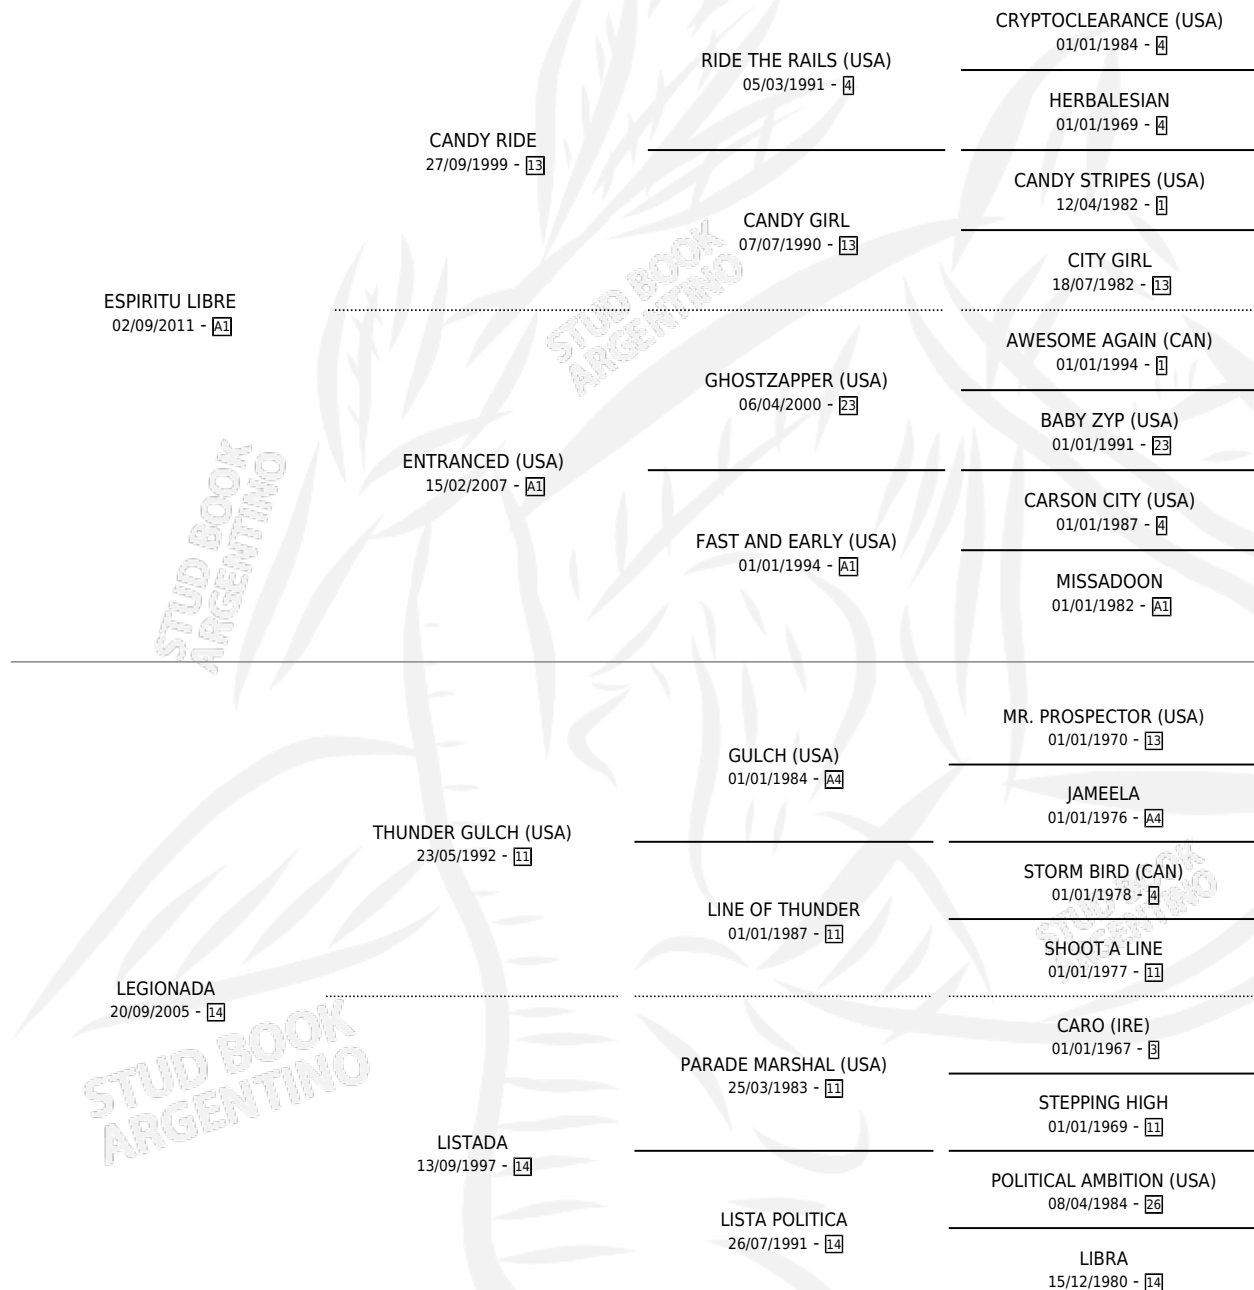

ESPIRITU LEGIONARIO

por **ESPIRITU LIBRE** y **LEGIONADA** por **THUNDER GULCH**
(USA)

Argentina · Macho · Zaino · SP · 27/09/2019
Familia 14-e · Volumen 43

ESTADO

TIPIFICACIÓN SANGUÍNEA	X
TIPIFICACIÓN POR ADN	✓
PASAPORTE	✓
IDENTIFICACIÓN POR MICROCHIP	✓
REPRODUCTOR	X

Lugar de nacimiento: 14 De Julio
Criador: Pallone Cargo S.R.L.

PEDIGREE

CAMPAÑA

Solo carreras oficiales de Argentina

POR EDAD

EDAD	CC	1°	2°	3°	4°	5°	NP	CLC	CLG	CLCG1	CLGG1	IMPORTE	GANANCIA / CC
3 AÑOS	1	0	0	0	0	0	1	0	0	0	0	\$0	\$0
4 AÑOS	3	0	0	0	0	0	3	0	0	0	0	\$63,000	\$21,000
TOTALES	4	0	0	0	0	0	4	0	0	0	0	\$63,000	\$15,750
%		0.0%	0.0%	0.0%	0.0%	0.0%	100%	0.0%	0.0%	0.0%	0.0%		