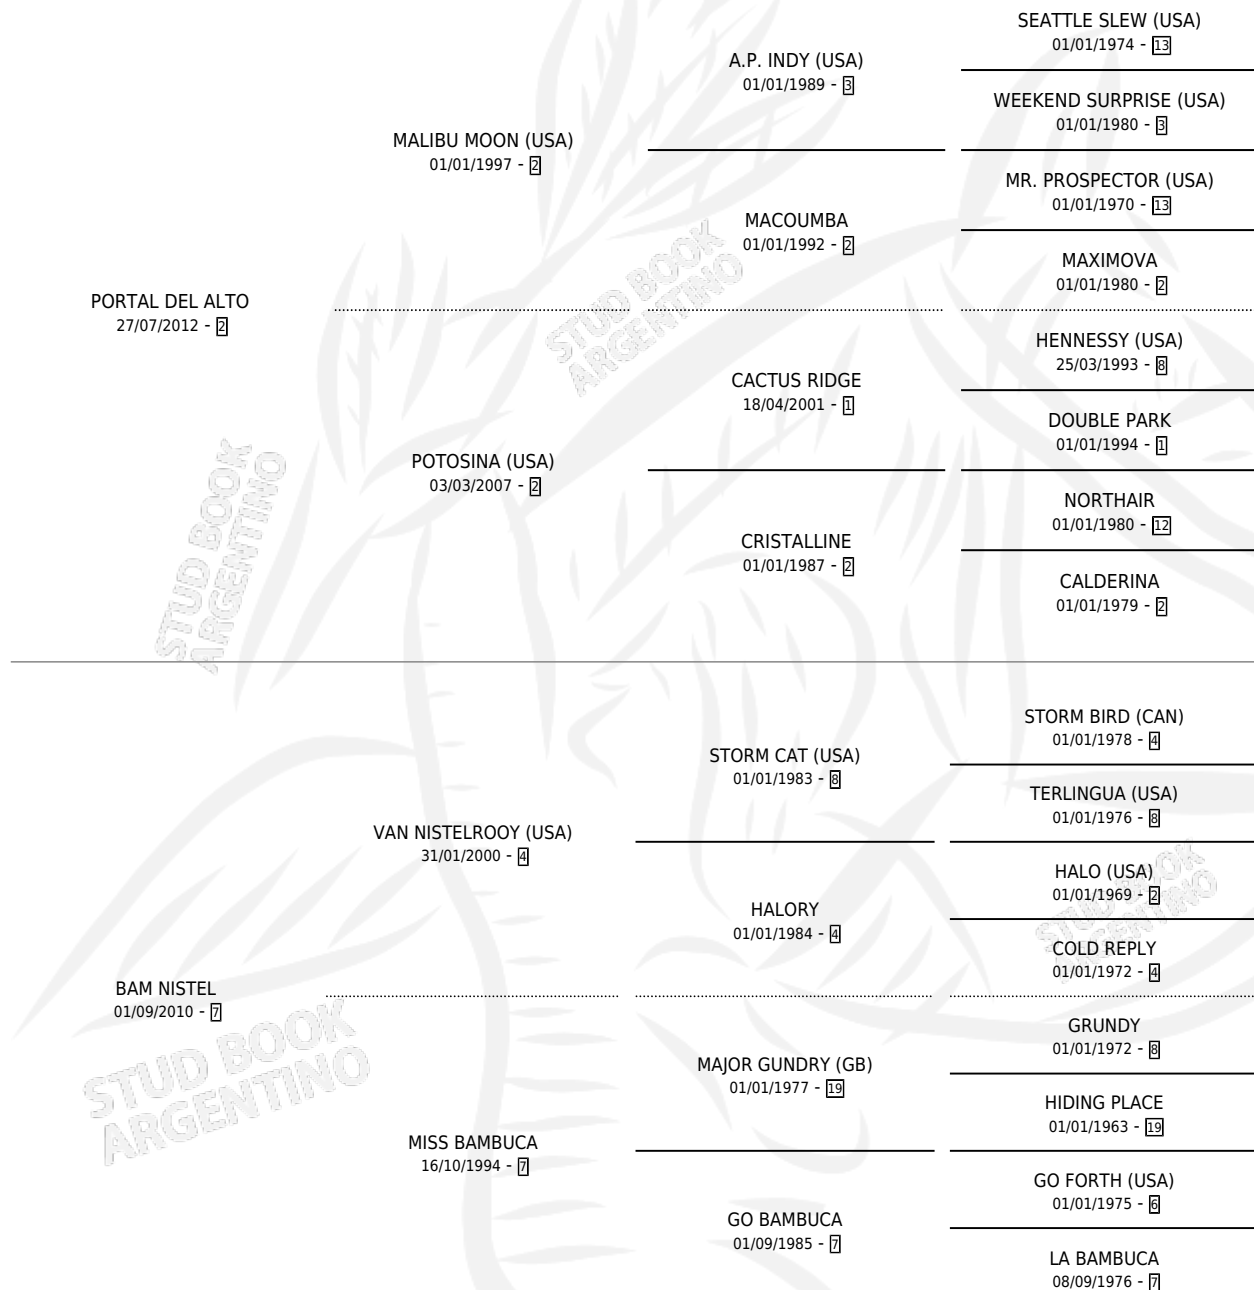

LA GRAN MACHI

por PORTAL DEL ALTO y BAM NISTEL por VAN NISTELROOY (USA)

Argentina · Hembra · Zaino · SP · 01/10/2019
Familia 7 · Volumen 43

ESTADO

TIPIFICACIÓN SANGUÍNEA	X
TIPIFICACIÓN POR ADN	X
PASAPORTE	X
IDENTIFICACIÓN POR MICROCHIP	X
REPRODUCTOR	X

Lugar de nacimiento: Cardenal
Criador: Rodeo Chico

PEDIGREE

LA GRAN MACHI

Datos oficiales del Stud Book Argentino

Documento generado el 12/05/2026

studbook.org.ar