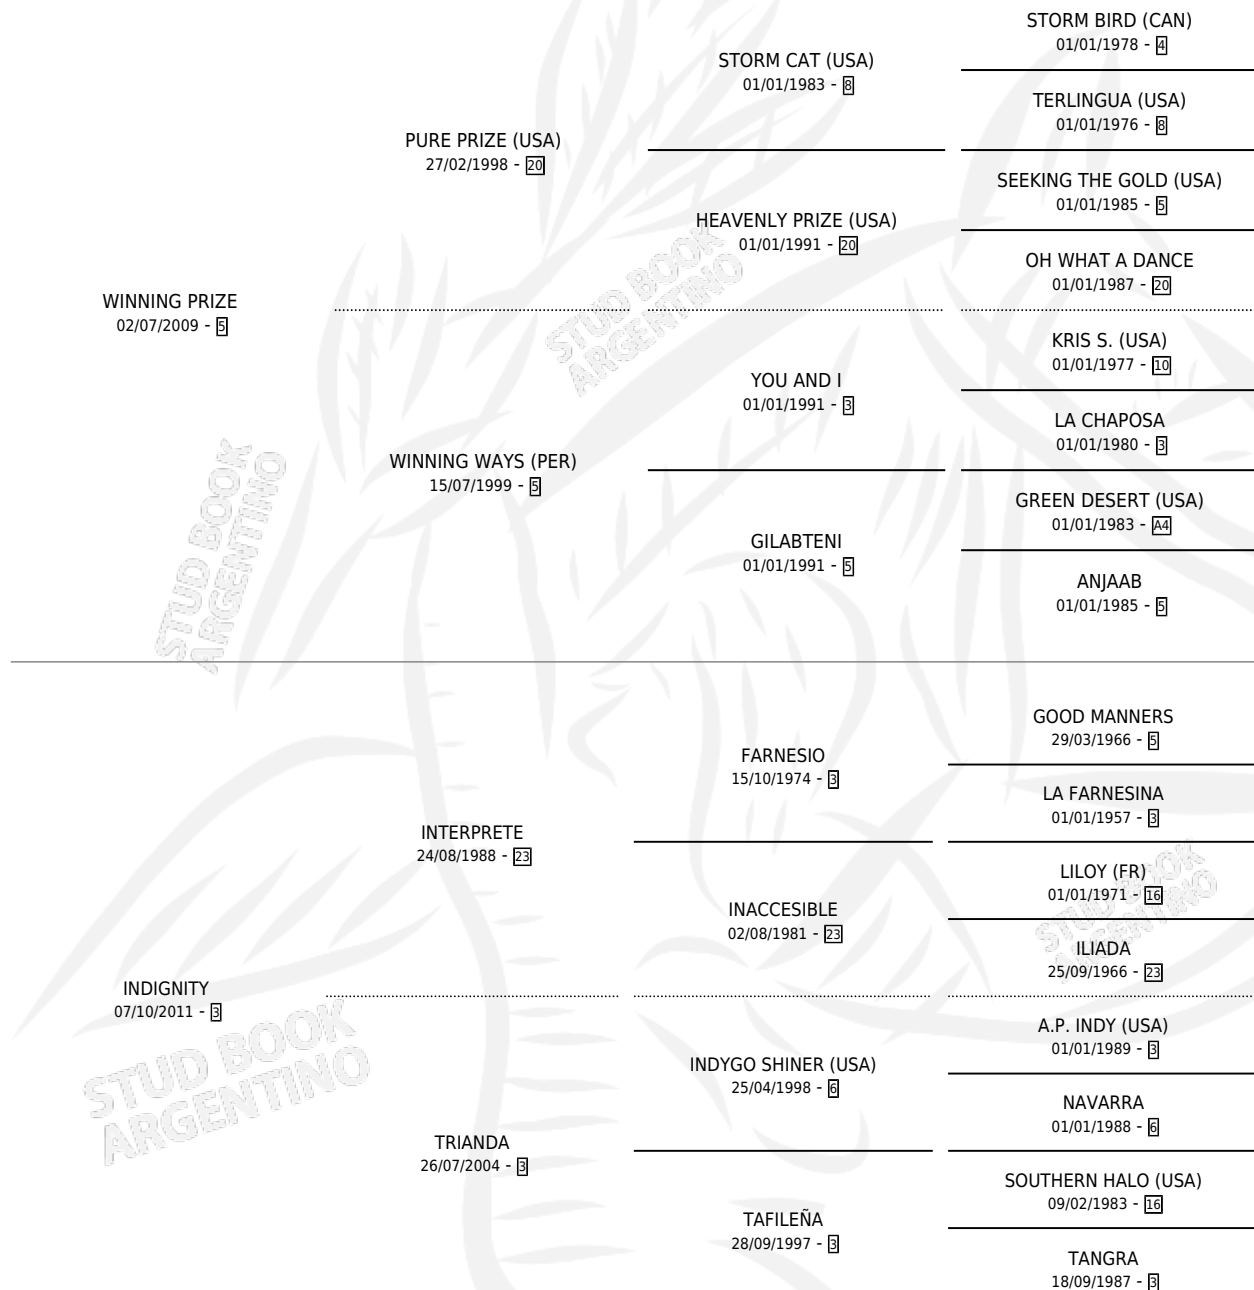

Lugar de nacimiento: Don Yayo

Criador: Don Yayo

~

HIJOS

	MACHOS	HEMBRAS
1 NACIERON	1	0

SIN ACTUACIONES

PEDIGREE

CAMPAÑA

Solo carreras oficiales de Argentina

POR EDAD

EDAD	CC	1°	2°	3°	4°	5°	NP	CLC	CLG	CLCG1	CLGG1	IMPORTE	GANANCIA / CC
2 AÑOS	3	0	0	0	0	0	3	0	0	0	0	\$0	\$0
3 AÑOS	2	0	0	0	0	0	2	0	0	0	0	\$0	\$0
4 AÑOS	2	0	1	1	0	0	0	0	0	0	0	\$139,760	\$69,880
TOTALES	7	0	1	1	0	0	5	0	0	0	0	\$139,760	\$19,966
%		0.0%	14.3%	14.3%	0.0%	0.0%	71.4%	0.0%	0.0%	0.0%	0.0%		