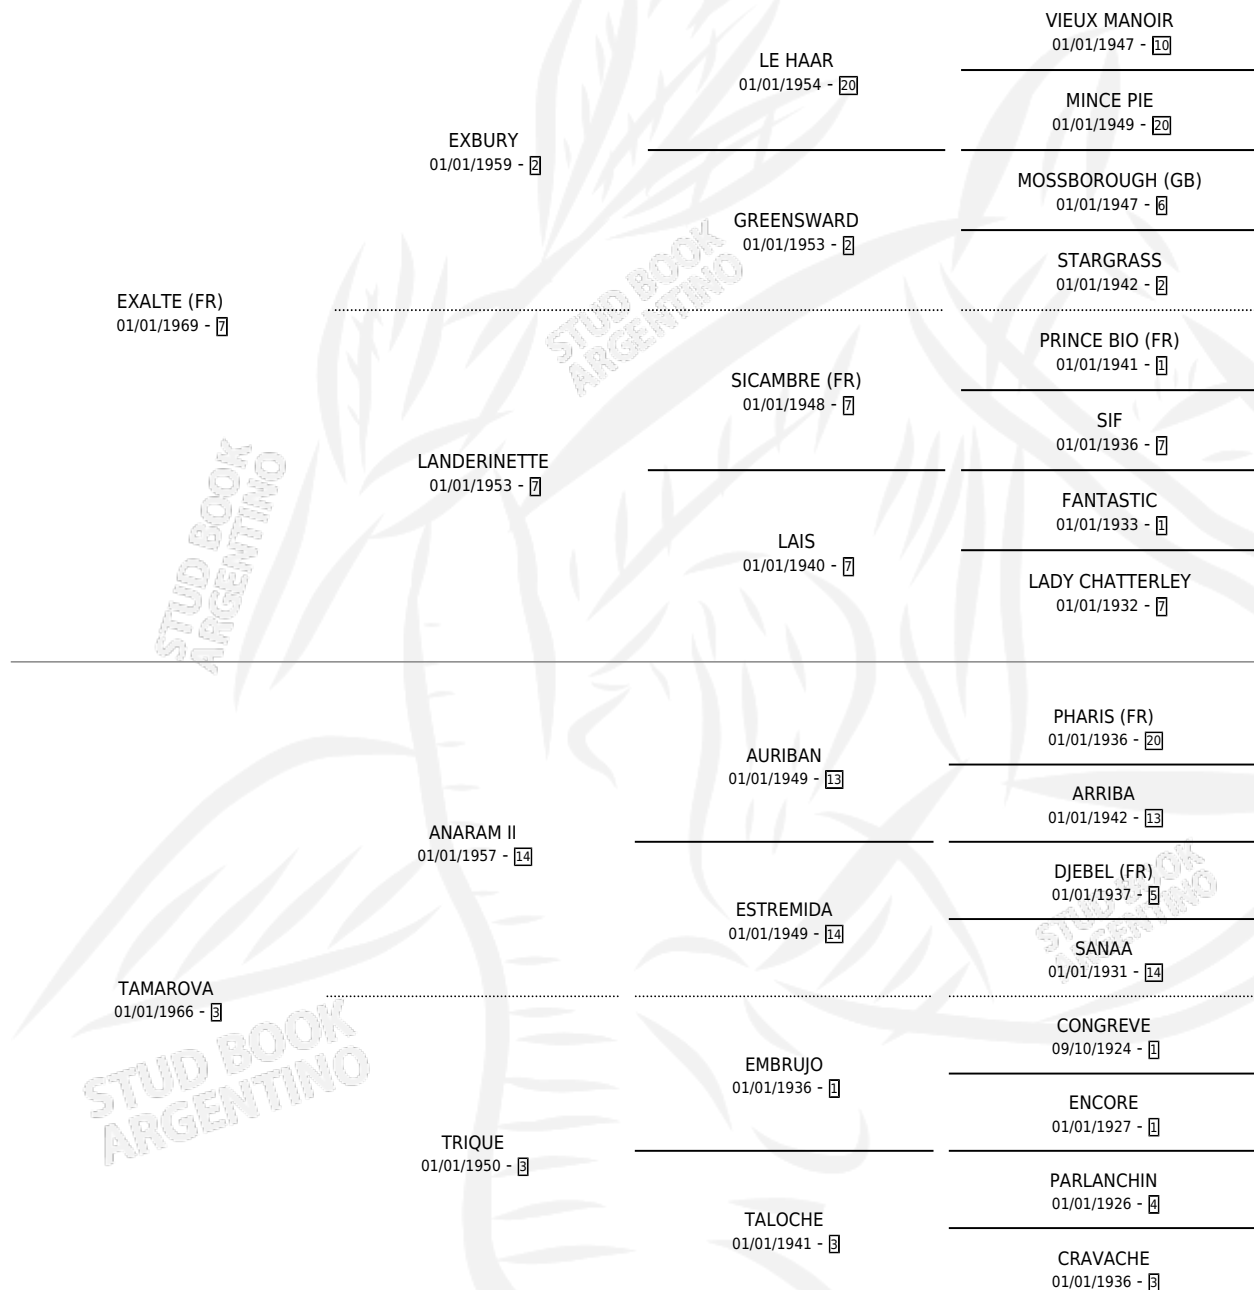

TIRNOVA

por **EXALTE (FR)** y **TAMAROVA** por **ANARAM II**

Argentina · Hembra · Zaino Colorado · SP · 01/01/1977
Familia 3-n · Volumen 29

ESTADO

TIPIFICACIÓN SANGUÍNEA	X
TIPIFICACIÓN POR ADN	X
PASAPORTE	X
IDENTIFICACIÓN POR MICROCHIP	X
REPRODUCTOR	✓

Lugar de nacimiento: Campo particular

Criador: Sin dato

~

HIJOS

	MACHOS	HEMBRAS
9 NACIERON	5	4
8 CORRIERON	5	3
6 GANARON	3	3
0 GANADORES CL	0 GANADORES GR	0 GANADORES G1

PEDIGREE

CAMPAÑA

Solo carreras oficiales de Argentina