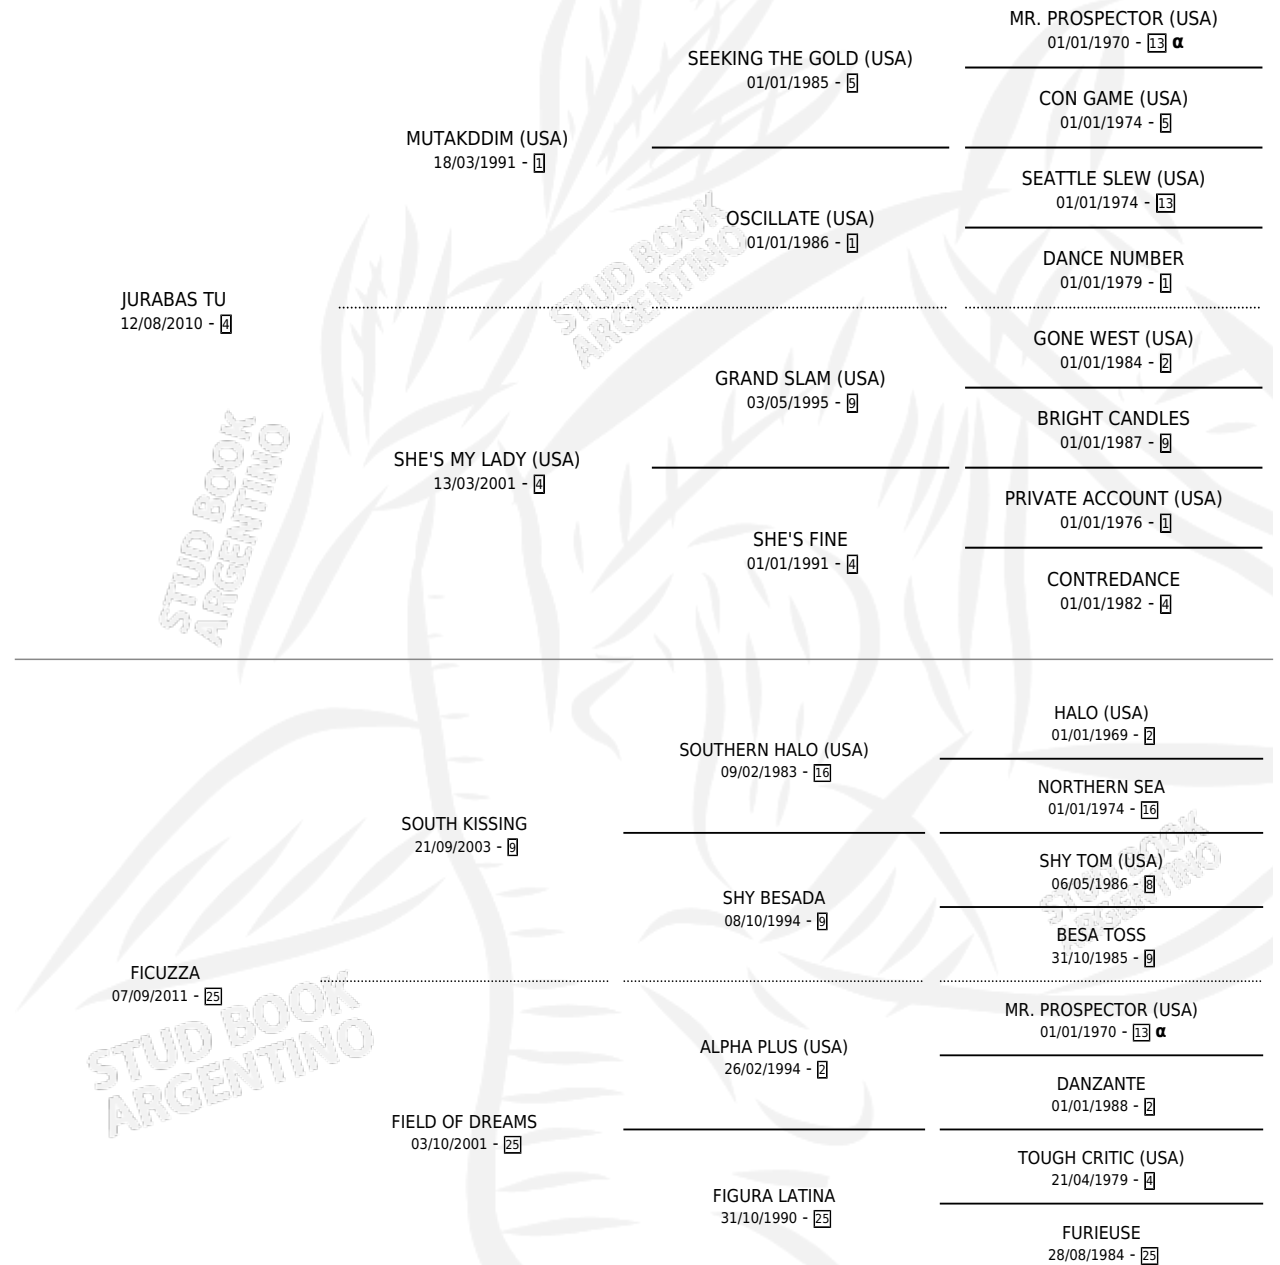

JURABAS VOS

por JURABAS TU y FICUZZA por SOUTH KISSING

Argentina · Hembra · Zaino · SP · 25/09/2019
Familia 25 · Volumen 43

ESTADO

TIPIFICACIÓN SANGUÍNEA	X
TIPIFICACIÓN POR ADN	✓
PASAPORTE	✓
IDENTIFICACIÓN POR MICROCHIP	✓
REPRODUCTOR	X

Lugar de nacimiento: Don Florentino
Criador: Scarpello Gustavo Edgardo

PEDIGREE

INBREEDING : α

CAMPAÑA

Solo carreras oficiales de Argentina

POR EDAD

EDAD	CC	1°	2°	3°	4°	5°	NP	CLC	CLG	CLCG1	CLGG1	IMPORTE	GANANCIA / CC
4 AÑOS	1	0	0	0	0	0	1	0	0	0	0	\$0	\$0
5 AÑOS	5	1	0	1	0	0	3	0	0	0	0	\$2,420,000	\$484,000
6 AÑOS	1	0	0	0	1	0	0	0	0	0	0	\$267,400	\$267,400
TOTALES	7	1	0	1	1	0	4	0	0	0	0	\$2,687,400	\$383,914
%		14.3%	0.0%	14.3%	14.3%	0.0%	57.1%	0.0%	0.0%	0.0%	0.0%		

Ganadora en San Isidro - \$2,687,400, a los 5 años.

POR DISTANCIA

HIPODROMO	CC	1°	2°	3°	4°	5°	NP	CLC	CLG	CLG1	CLGG1	IMPORTE
LA PLATA	1	0	0	0	1	0	0	0	0	0	0	\$267,400
1000 MTS	1	0	0	0	1	0	0	0	0	0	0	\$267,400
SAN ISIDRO	6	1	0	1	0	0	4	0	0	0	0	\$2,420,000
1100 MTS	5	1	0	1	0	0	3	0	0	0	0	\$2,420,000
1000 MTS	1	0	0	0	0	0	1	0	0	0	0	\$0