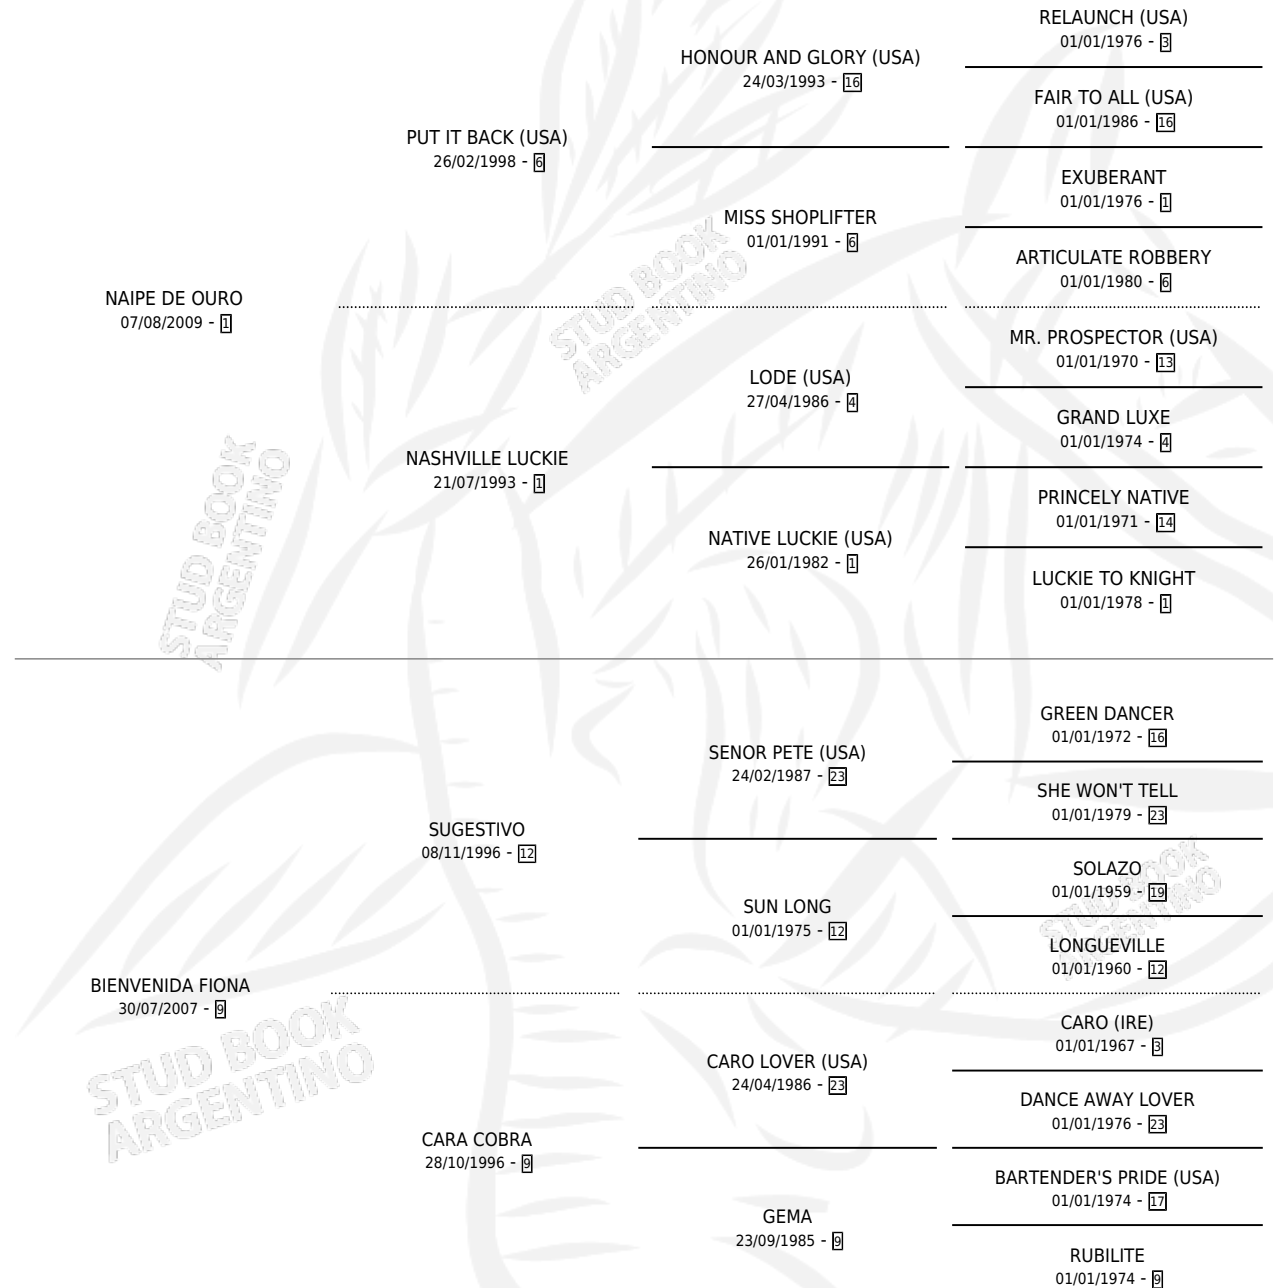

CARTA DORADA

por **NAIPE DE OURO** y **BIENVENIDA FIONA** por **SUGESTIVO**

Argentina · Hembra · Alazan · SP · 15/10/2019
Familia 9-e · Volumen 43

ESTADO

TIPIFICACIÓN SANGUÍNEA	X
TIPIFICACIÓN POR ADN	X
PASAPORTE	X
IDENTIFICACIÓN POR MICROCHIP	X
REPRODUCTOR	✓

Lugar de nacimiento: Las Dos Hermanas

Criador: Vara Omar Rodolfo

PEDIGREE

S

mientos 0 / Efectividad 0.00%

PADRILLO

PRODUCTO

CRIADOR

1ER SERVICIO

ÚLTIMO SERVICIO

DON LATIGO

∅

20/10/2023

20/10/2023

CARTA DORADA

Datos oficiales del Stud Book Argentino