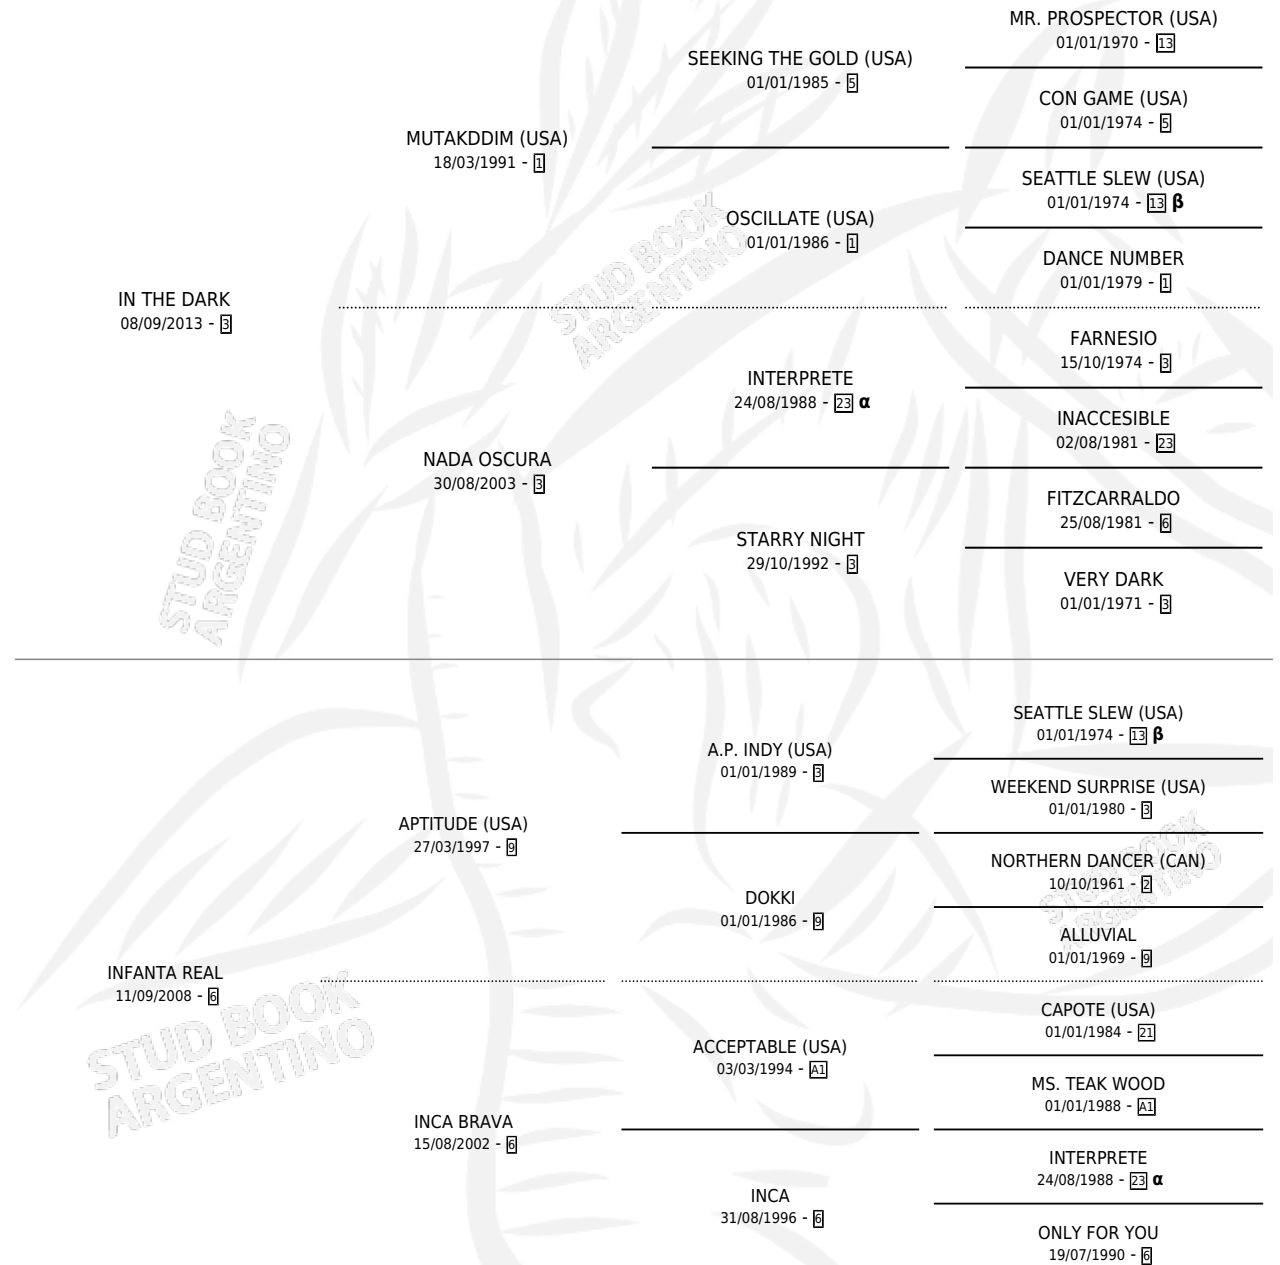

INCA REAL

por IN THE DARK y INFANTA REAL por APTITUDE (USA)

Argentina · Hembra · Zaino · SP · 25/09/2019
Familia 6-e · Volumen 43

ESTADO

TIPIFICACIÓN SANGUÍNEA	X
TIPIFICACIÓN POR ADN	✓
PASAPORTE	✓
IDENTIFICACIÓN POR MICROCHIP	✓
REPRODUCTOR	X

Lugar de nacimiento: El Arroyo
Criador: Vacacion

PEDIGREE

INBREEDING : α, β

INCA REAL

Datos oficiales del Stud Book Argentino

Documento generado el 04/05/2026

studbook.org.ar