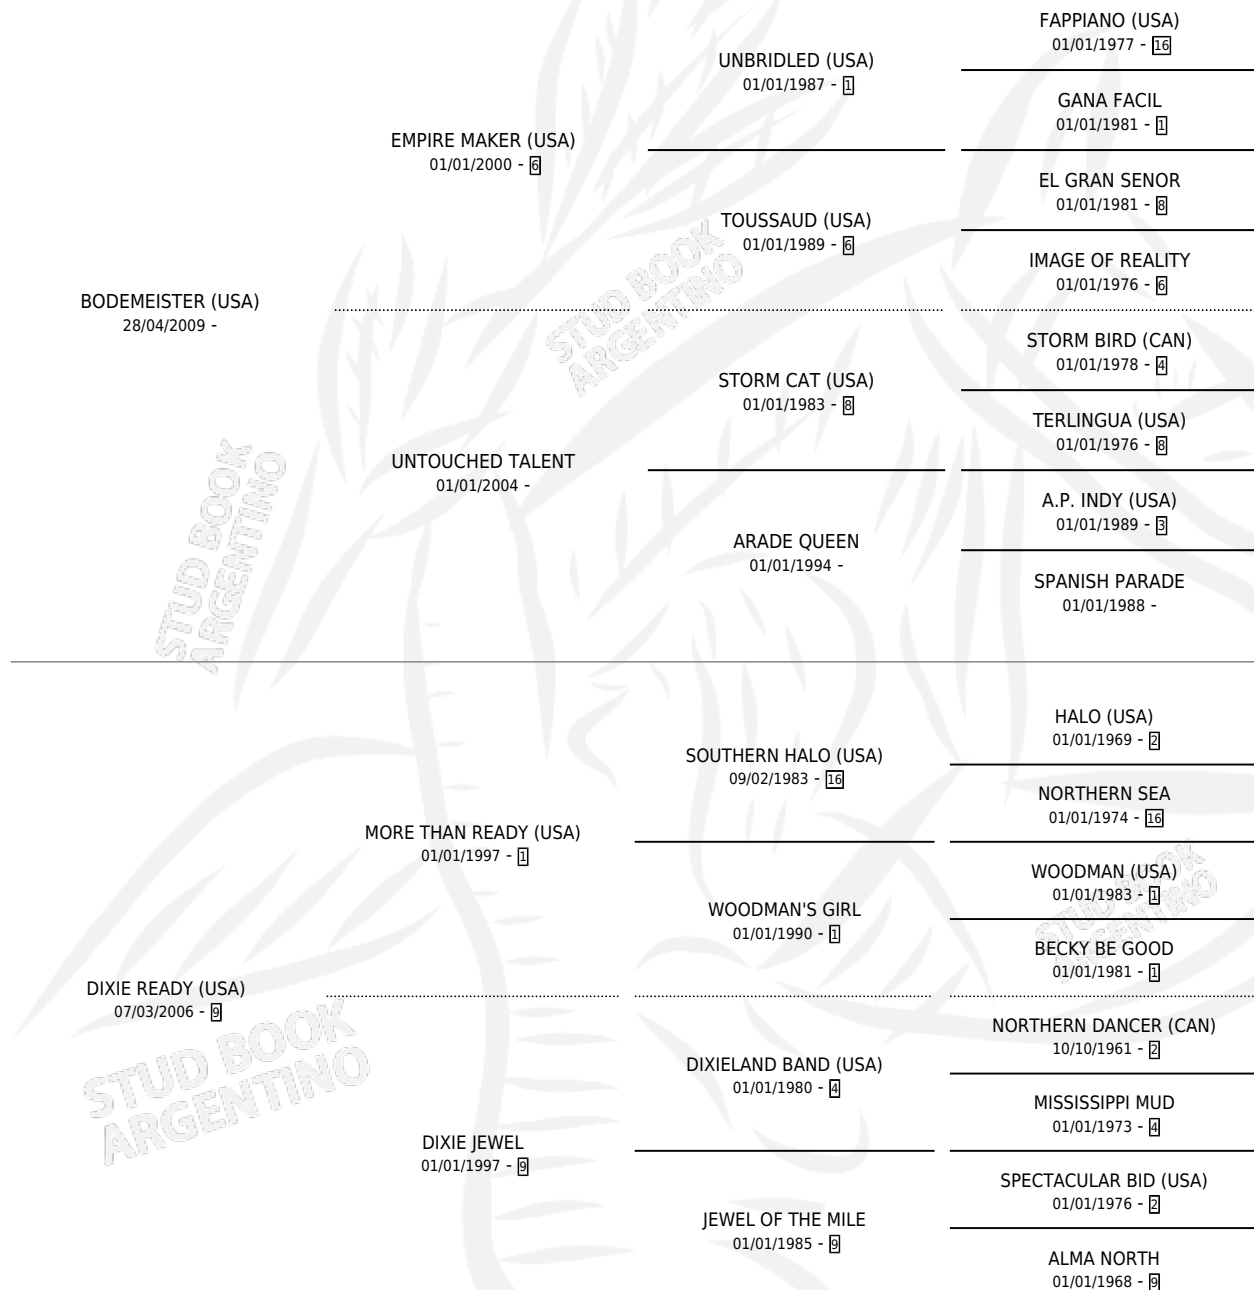

DIXIE CUP

por **BODEMEISTER (USA)** y **DIXIE READY (USA)** por **MORE THAN READY (USA)**

Argentina · Macho · Zaino · SP · 06/10/2019
Familia 9-c · Volumen 43

ESTADO

TIPIFICACIÓN SANGUÍNEA	X
TIPIFICACIÓN POR ADN	✓
PASAPORTE	✓
IDENTIFICACIÓN POR MICROCHIP	✓
REPRODUCTOR	X

Lugar de nacimiento: La Pasion
Criador: La Pasion

PEDIGREE

CAMPAÑA

Solo carreras oficiales de Argentina

POR EDAD

EDAD	CC	1°	2°	3°	4°	5°	NP	CLC	CLG	CLCG1	CLGG1	IMPORTE	GANANCIA / CC
3 AÑOS	3	0	1	0	0	1	1	0	0	0	0	\$550,000	\$183,333
4 AÑOS	4	2	1	0	0	0	1	0	0	0	0	\$3,257,500	\$814,375
5 AÑOS	2	1	0	0	0	0	1	1	0	0	0	\$1,700,000	\$850,000
TOTALES	9	3	2	0	0	1	3	1	0	0	0	\$5,507,500	\$611,944
%		33.3%	22.2%	0.0%	0.0%	11.1%	33.3%	11.1%	0.0%	0.0%	0.0%		

Ganador de 3 carreras en Palermo y La Plata - \$5,507,500, a los 4 y 5 años.

POR DISTANCIA

HIPODROMO	CC	1°	2°	3°	4°	5°	NP	CLC	CLG	CLCG1	CLGG1	IMPORTE
LA PLATA	3	2	0	0	0	0	1	1	0	0	0	\$3,365,000
2200 MTS	1	0	0	0	0	0	1	1	0	0	0	\$420,000
2000 MTS	1	1	0	0	0	0	0	0	0	0	0	\$1,280,000
1600 MTS	1	1	0	0	0	0	0	0	0	0	0	\$1,665,000
PALERMO	6	1	2	0	0	1	2	0	0	0	0	\$2,142,500
1600 MTS	4	1	1	0	0	1	1	0	0	0	0	\$1,710,000
1800 MTS	1	0	1	0	0	0	0	0	0	0	0	\$402,500
1400 MTS	1	0	0	0	0	0	1	0	0	0	0	\$30,000