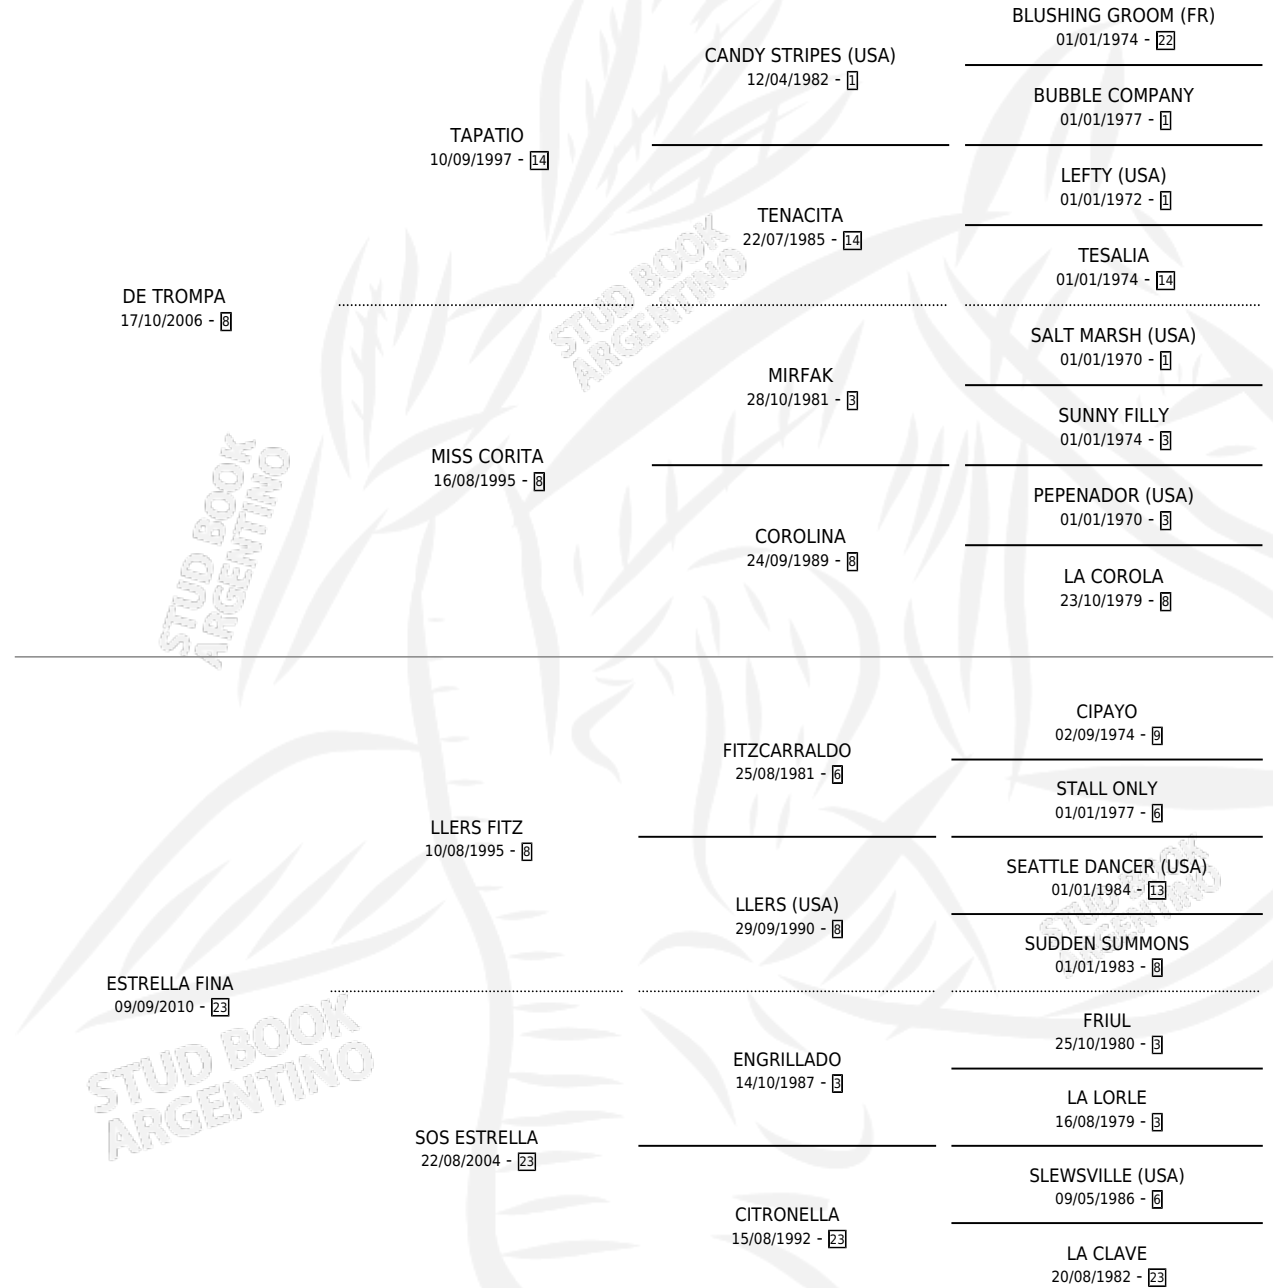

ESTRELLA BRAVA

por DE TROMPA y ESTRELLA FINA por LLEERS FITZ

Argentina · Hembra · Alazan · SP · 25/09/2019
Familia 23-a · Volumen 43

ESTADO

TIPIFICACIÓN SANGUÍNEA	X
TIPIFICACIÓN POR ADN	✓
PASAPORTE	✓
IDENTIFICACIÓN POR MICROCHIP	✓
REPRODUCTOR	X

Lugar de nacimiento: La Irene

Criador: La Irene

PEDIGREE

CAMPAÑA

Solo carreras oficiales de Argentina

POR EDAD

EDAD	CC	1°	2°	3°	4°	5°	NP	CLC	CLG	CLCG1	CLGG1	IMPORTE	GANANCIA / CC
3 AÑOS	2	0	0	0	0	0	2	0	0	0	0	\$0	\$0
TOTALES	2	0	0	0	0	0	2	0	0	0	0	\$0	\$0
%		0.0%	0.0%	0.0%	0.0%	0.0%	100%	0.0%	0.0%	0.0%	0.0%		