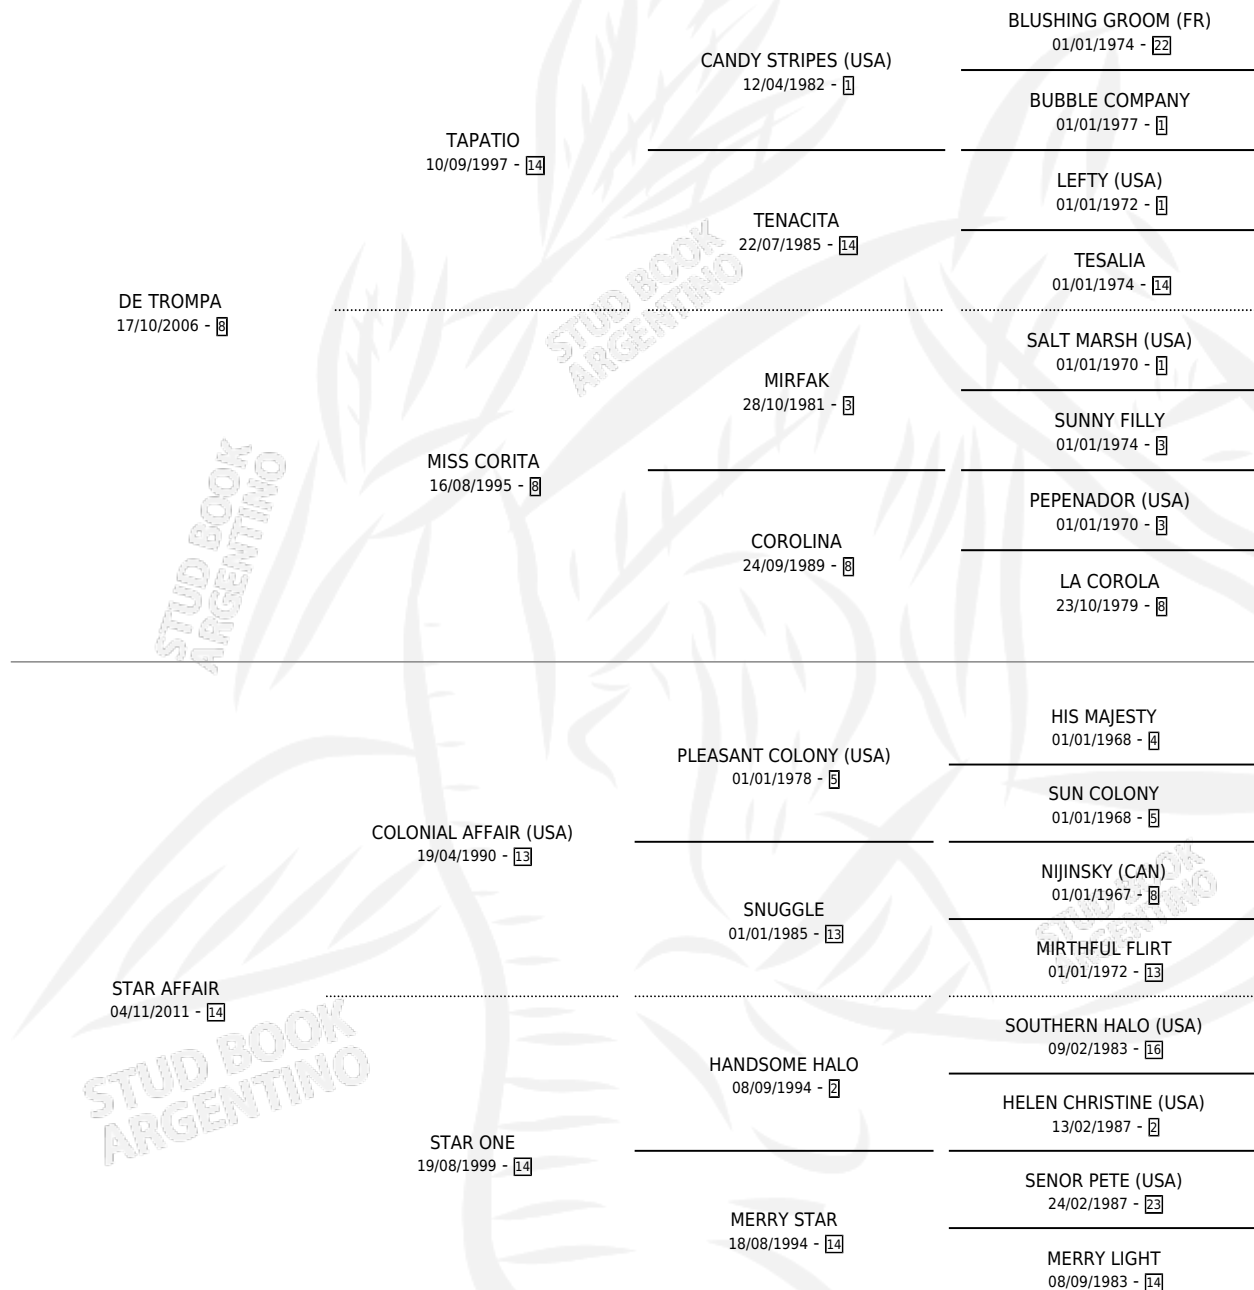

# ESTRELLA CLASICA

por DE TROMPA y STAR AFFAIR por COLONIAL AFFAIR (USA)

Argentina · Hembra · Zaino · SP · 14/10/2019  
Familia 14-c · Volumen 43

## ESTADO

TIPIFICACIÓN SANGUÍNEA	X
TIPIFICACIÓN POR ADN	✓
PASAPORTE	✓
IDENTIFICACIÓN POR MICROCHIP	✓
REPRODUCTOR	✓

**Lugar de nacimiento:** La Irene  
**Criador:** Giusso Pascual