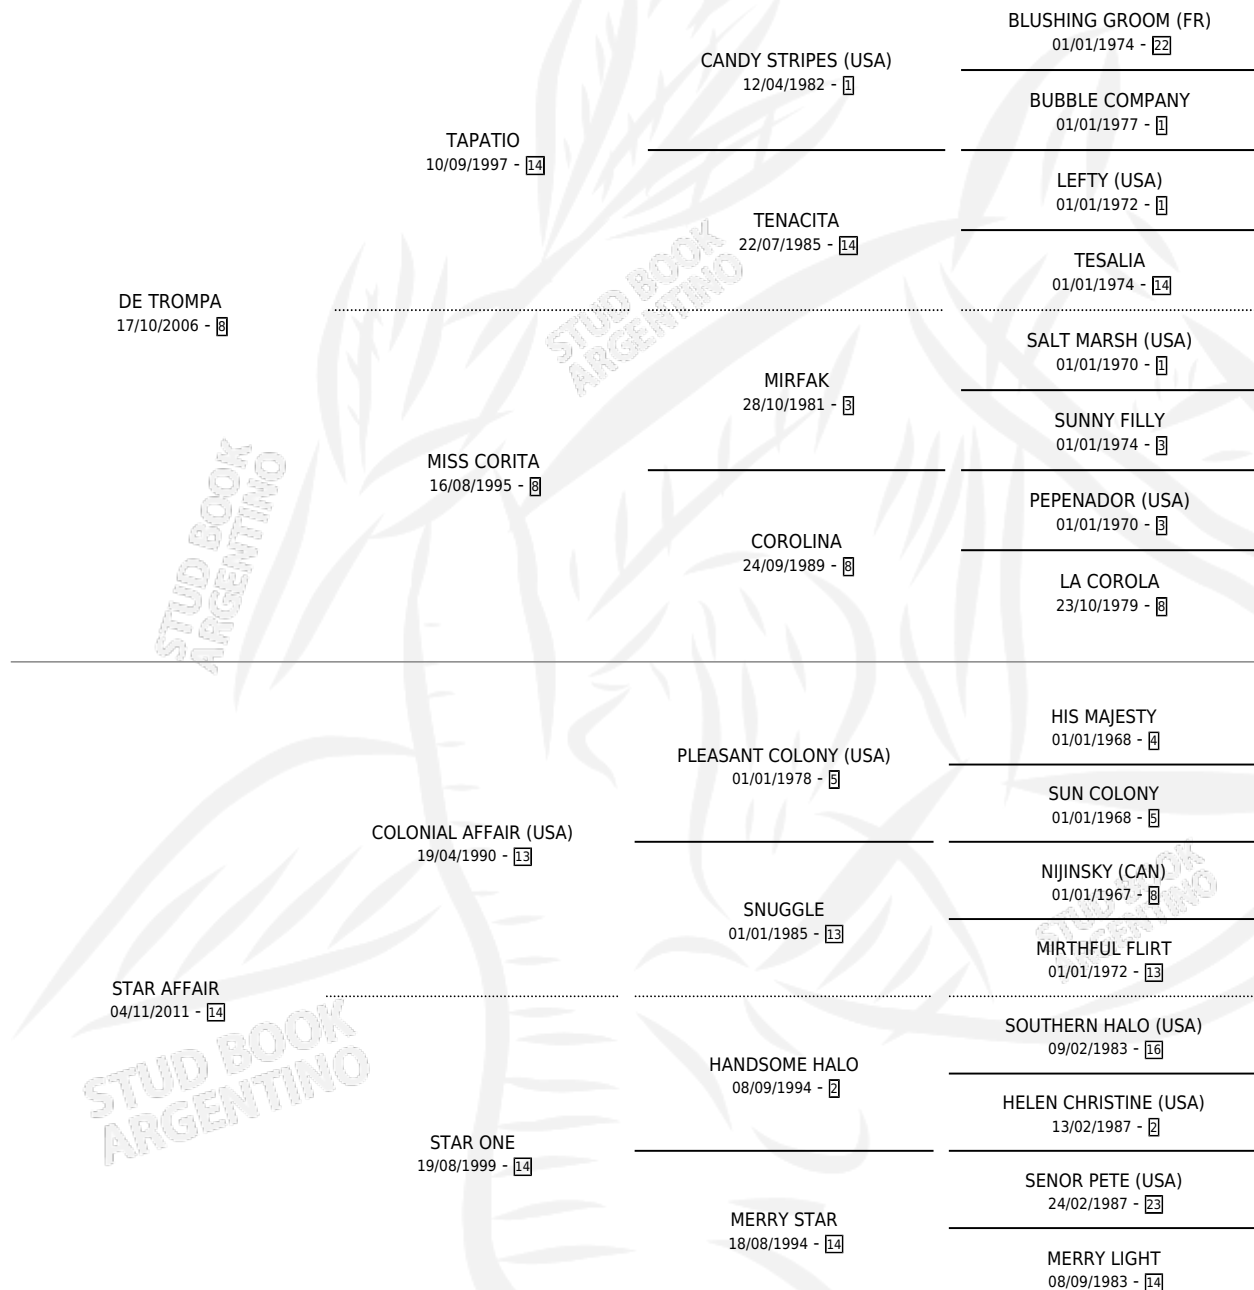

ESTRELLA CLASICA

por DE TROMPA y STAR AFFAIR por COLONIAL AFFAIR (USA)

Argentina · Hembra · Zaino · SP · 14/10/2019
Familia 14-c · Volumen 43

ESTADO

TIPIFICACIÓN SANGUÍNEA	X
TIPIFICACIÓN POR ADN	✓
PASAPORTE	✓
IDENTIFICACIÓN POR MICROCHIP	✓
REPRODUCTOR	✓

Lugar de nacimiento: La Irene
Criador: Giusso Pascual

PEDIGREE

CAMPAÑA

Solo carreras oficiales de Argentina

POR EDAD

EDAD	CC	1°	2°	3°	4°	5°	NP	CLC	CLG	CLCG1	CLGG1	IMPORTE	GANANCIA / CC
3 AÑOS	9	3	0	0	1	3	2	1	0	0	0	\$3,113,941	\$345,993
4 AÑOS	6	0	2	1	0	2	1	1	0	0	0	\$1,611,380	\$268,563
5 AÑOS	3	0	0	0	0	1	2	0	0	0	0	\$234,000	\$78,000
TOTALES	18	3	2	1	1	6	5	2	0	0	0	\$4,959,321	\$275,518
%		16.7%	11.1%	5.6%	5.6%	33.3%	27.8%	11.1%	0.0%	0.0%	0.0%		

Ganadora de 3 carreras en La Plata - \$4,959,321, a los 3 años, incluso 4ta Clasico Colombia.

POR DISTANCIA

HIPODROMO	CC	1°	2°	3°	4°	5°	NP	CLC	CLG	CLCG1	CLGG1	IMPORTE
SAN ISIDRO	2	0	0	0	0	1	1	0	0	0	0	\$134,000
1400 MTS	1	0	0	0	0	1	0	0	0	0	0	\$134,000
1800 MTS	1	0	0	0	0	0	1	0	0	0	0	\$0
PALERMO	1	0	0	0	0	0	1	0	0	0	0	\$100,000
1400 MTS	1	0	0	0	0	0	1	0	0	0	0	\$100,000
LA PLATA	15	3	2	1	1	5	2	1	0	0	0	\$4,725,321
1200 MTS	1	0	0	0	0	0	1	0	0	0	0	\$50,000
1400 MTS	4	0	2	1	0	1	0	0	0	0	0	\$1,311,380
1600 MTS	3	1	0	0	0	2	0	1	0	0	0	\$1,325,015
2000 MTS	1	0	0	0	1	0	0	0	0	0	0	\$169,400
1700 MTS	2	2	0	0	0	0	0	0	0	0	0	\$1,735,000
1300 MTS	3	0	0	0	0	2	0	0	0	0	0	\$134,526
1500 MTS	1	0	0	0	0	0	1	0	0	0	0	\$0