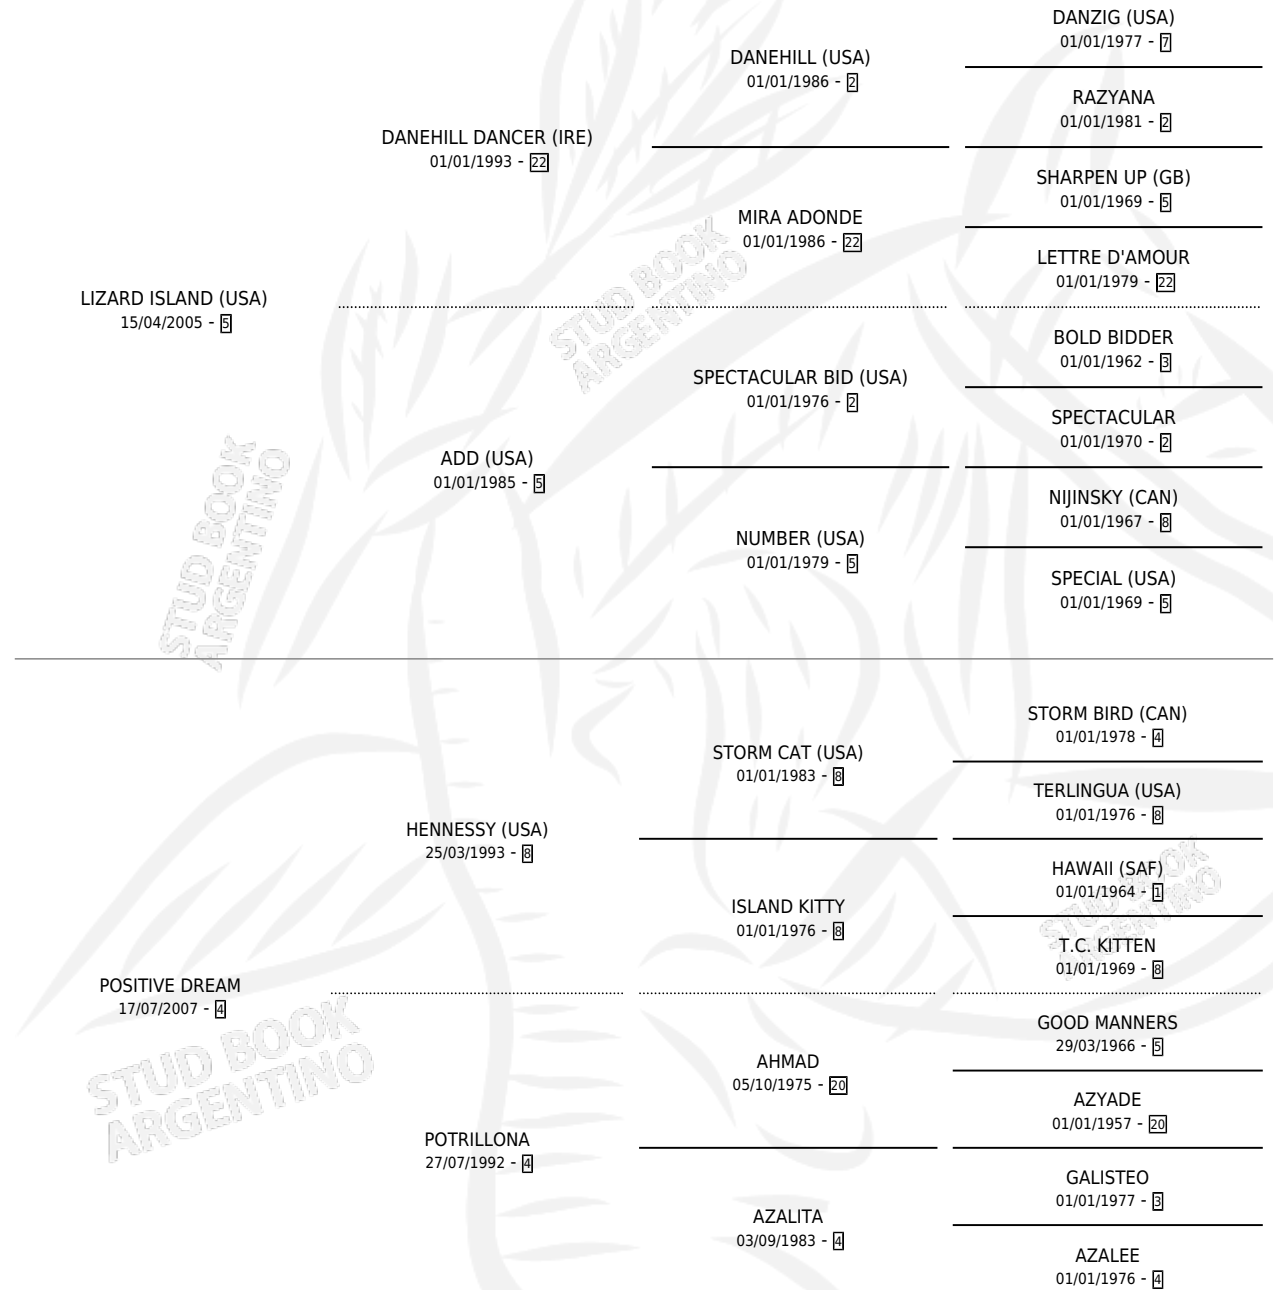

ISLAND DREAM

por LIZARD ISLAND (USA) y POSITIVE DREAM por
HENNESSY (USA)

Argentina · Hembra · Zaino Doradillo · SP · 20/09/2019
Familia 4-b · Volumen 43

ESTADO

TIPIFICACIÓN SANGUÍNEA	X
TIPIFICACIÓN POR ADN	✓
PASAPORTE	✓
IDENTIFICACIÓN POR MICROCHIP	✓
REPRODUCTOR	X

Lugar de nacimiento: El Coraje Baigorria

Criador: El Coraje Baigorria

PEDIGREE

CAMPAÑA

Solo carreras oficiales de Argentina

POR EDAD

EDAD	CC	1°	2°	3°	4°	5°	NP	CLC	CLG	CLCG1	CLGG1	IMPORTE	GANANCIA / CC
5 AÑOS	5	1	1	1	0	0	2	0	0	0	0	\$2,181,700	\$436,340
6 AÑOS	3	0	0	0	0	2	1	0	0	0	0	\$454,000	\$151,333
TOTALES	8	1	1	1	0	2	3	0	0	0	0	\$2,635,700	\$329,463
%		12.5%	12.5%	12.5%	0.0%	25.0%	37.5%	0.0%	0.0%	0.0%	0.0%		

Ganadora en La Plata - \$2,635,700, a los 5 años.

POR DISTANCIA

HIPODROMO	CC	1°	2°	3°	4°	5°	NP	CLC	CLG	CLCG1	CLGG1	IMPORTE
SAN ISIDRO	1	0	0	0	0	1	0	0	0	0	0	\$118,000
1200 MTS	1	0	0	0	0	1	0	0	0	0	0	\$118,000
LA PLATA	7	1	1	1	0	1	3	0	0	0	0	\$2,517,700
1100 MTS	1	0	0	0	0	1	0	0	0	0	0	\$210,000
1000 MTS	6	1	1	1	0	0	3	0	0	0	0	\$2,307,700