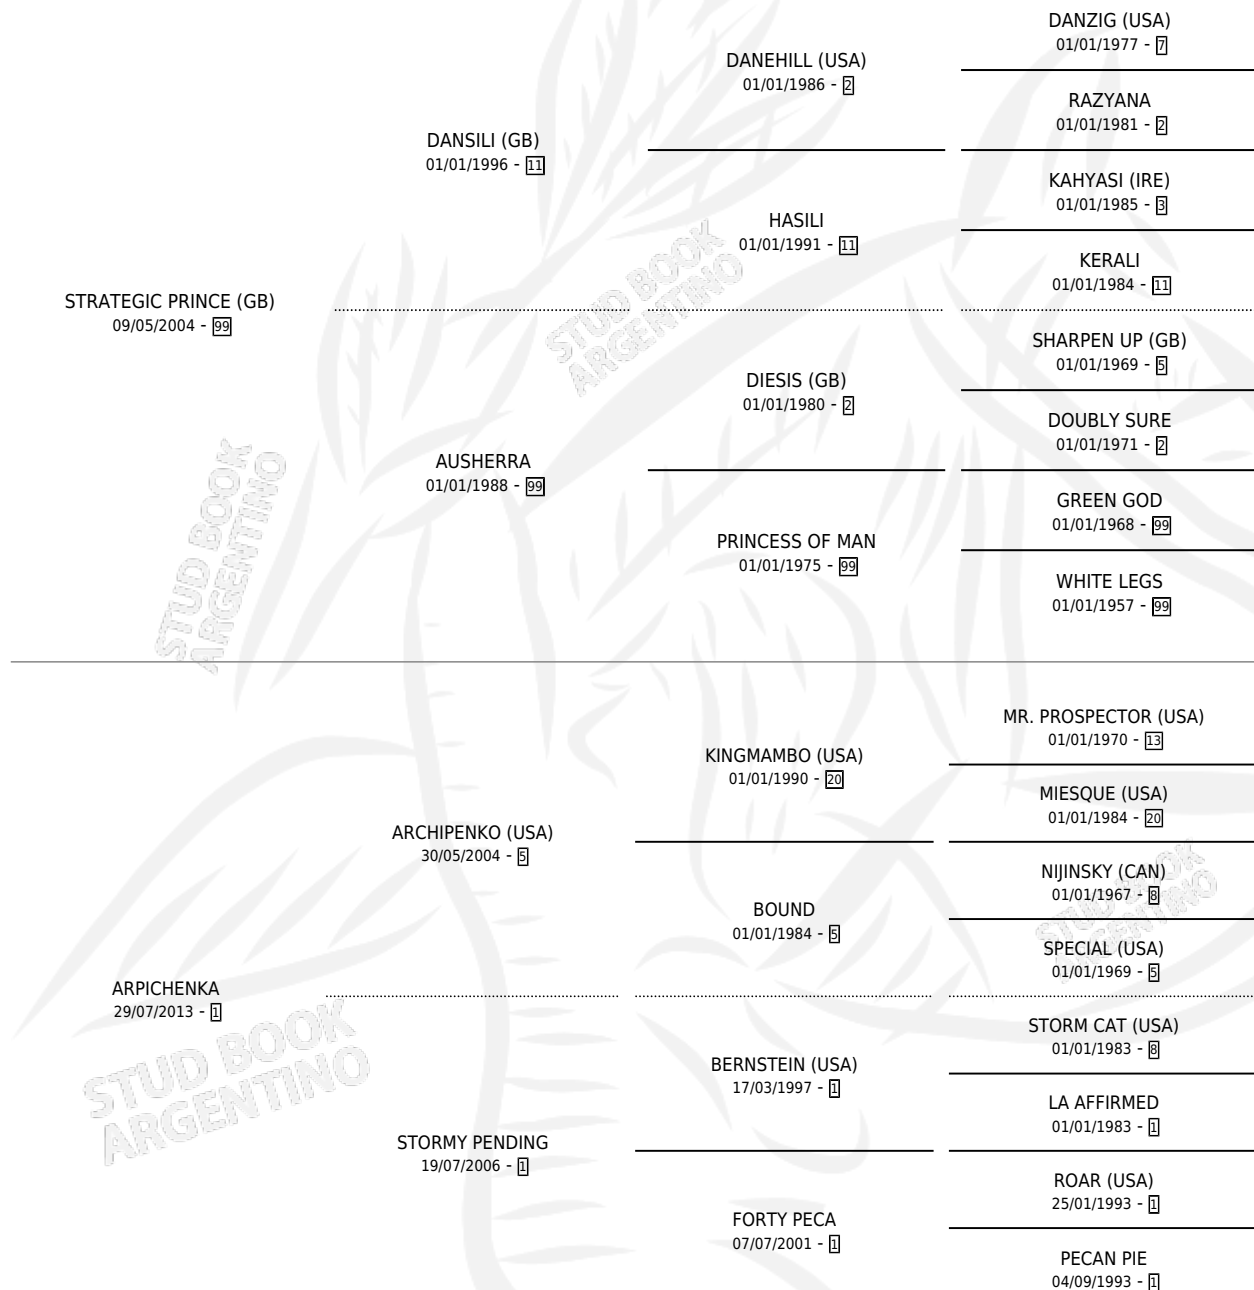

ARCHIE PRINCE

por STRATEGIC PRINCE (GB) y ARPICHENKA por ARCHIPENKO (USA)

Argentina · Macho · Alazan · SP · 23/09/2019
Familia 1-m · Volumen 43

ESTADO

TIPIFICACIÓN SANGUÍNEA	X
TIPIFICACIÓN POR ADN	✓
PASAPORTE	✓
IDENTIFICACIÓN POR MICROCHIP	✓
REPRODUCTOR	X

Lugar de nacimiento: Las Raices
Criador: Irrarrazaval Juan Pablo

PEDIGREE

EXPORTACIÓN / IMPORTACIÓN

FECHA	MOVIMIENTO	PAÍS
22/09/2021	EXPORTADO	PARAGUAY

ARCHIE PRINCE

Datos oficiales del Stud Book Argentino