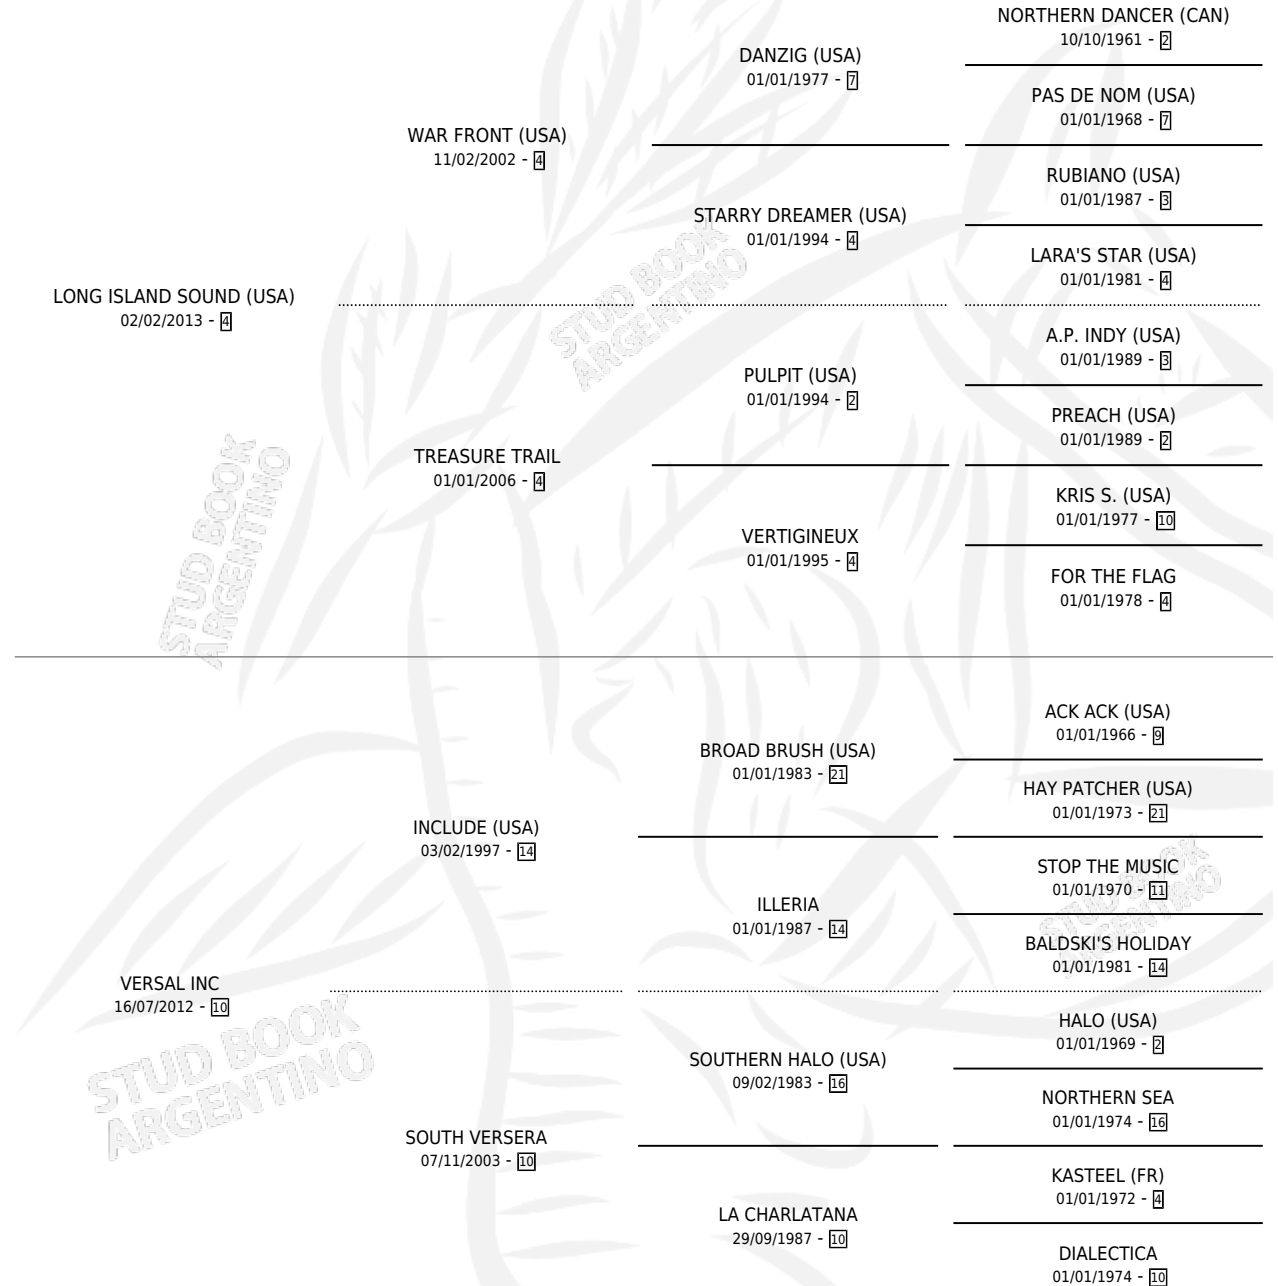

# LONG VERSE

por LONG ISLAND SOUND (USA) y VERSAL INC por INCLUDE (USA)

Argentina · Hembra · Zaino · SP · 27/09/2019  
Familia 10-b · Volumen 43

## ESTADO

TIPIFICACIÓN SANGUÍNEA	X
TIPIFICACIÓN POR ADN	✓
PASAPORTE	✓
IDENTIFICACIÓN POR MICROCHIP	✓
REPRODUCTOR	X

**Lugar de nacimiento:** La Madrina  
**Criador:** La Madrina

## PEDIGREE