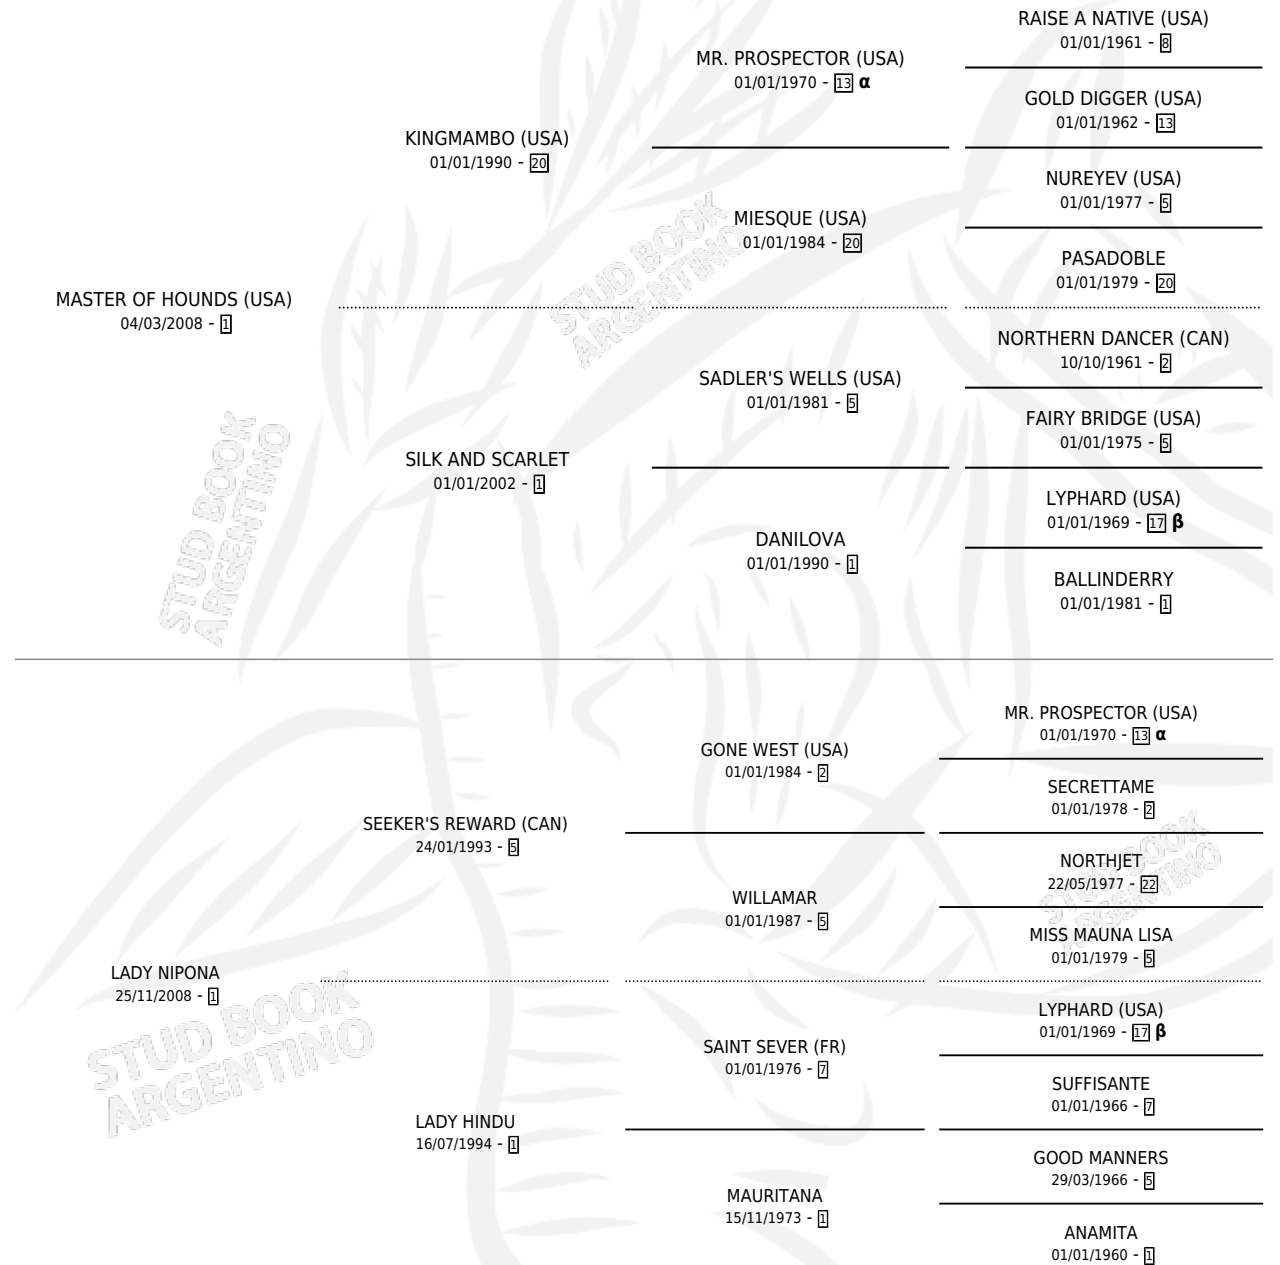

CODI MASTER

por **MASTER OF HOUNDS (USA)** y **LADY NIPONA** por
SEEKER'S REWARD (CAN)

Argentina · Macho · Zaino · SP · 08/10/2019
Familia 1-e · Volumen 43

ESTADO

TIPIFICACIÓN SANGUÍNEA	X
TIPIFICACIÓN POR ADN	✓
PASAPORTE	✓
IDENTIFICACIÓN POR MICROCHIP	✓
REPRODUCTOR	X

Lugar de nacimiento: Codiciado
Criador: Codiciado

PEDIGREE

INBREEDING : **α,β**

CAMPAÑA

Solo carreras oficiales de Argentina

POR EDAD

EDAD	CC	1°	2°	3°	4°	5°	NP	CLC	CLG	CLCG1	CLGG1	IMPORTE	GANANCIA / CC
4 AÑOS	1	0	0	0	0	0	1	0	0	0	0	\$0	\$0
5 AÑOS	5	0	0	0	2	1	2	0	0	0	0	\$732,500	\$146,500
6 AÑOS	10	2	1	1	3	0	3	0	0	0	0	\$8,397,000	\$839,700
TOTALES	16	2	1	1	5	1	6	0	0	0	0	\$9,129,500	\$570,594
%		12.5%	6.3%	6.3%	31.3%	6.3%	37.5%	0.0%	0.0%	0.0%	0.0%		

Ganador de 2 carreras en San Isidro - \$9,129,500, a los 6 años.

POR DISTANCIA

HIPODROMO	CC	1°	2°	3°	4°	5°	NP	CLC	CLG	CLCG1	CLGG1	IMPORTE
SAN ISIDRO	16	2	1	1	5	1	5	0	0	0	0	\$9,129,500
1400 MTS	11	2	1	1	2	1	4	0	0	0	0	\$8,159,500
1200 MTS	1	0	0	0	1	0	0	0	0	0	0	\$260,000
1600 MTS	4	0	0	0	2	0	1	0	0	0	0	\$710,000