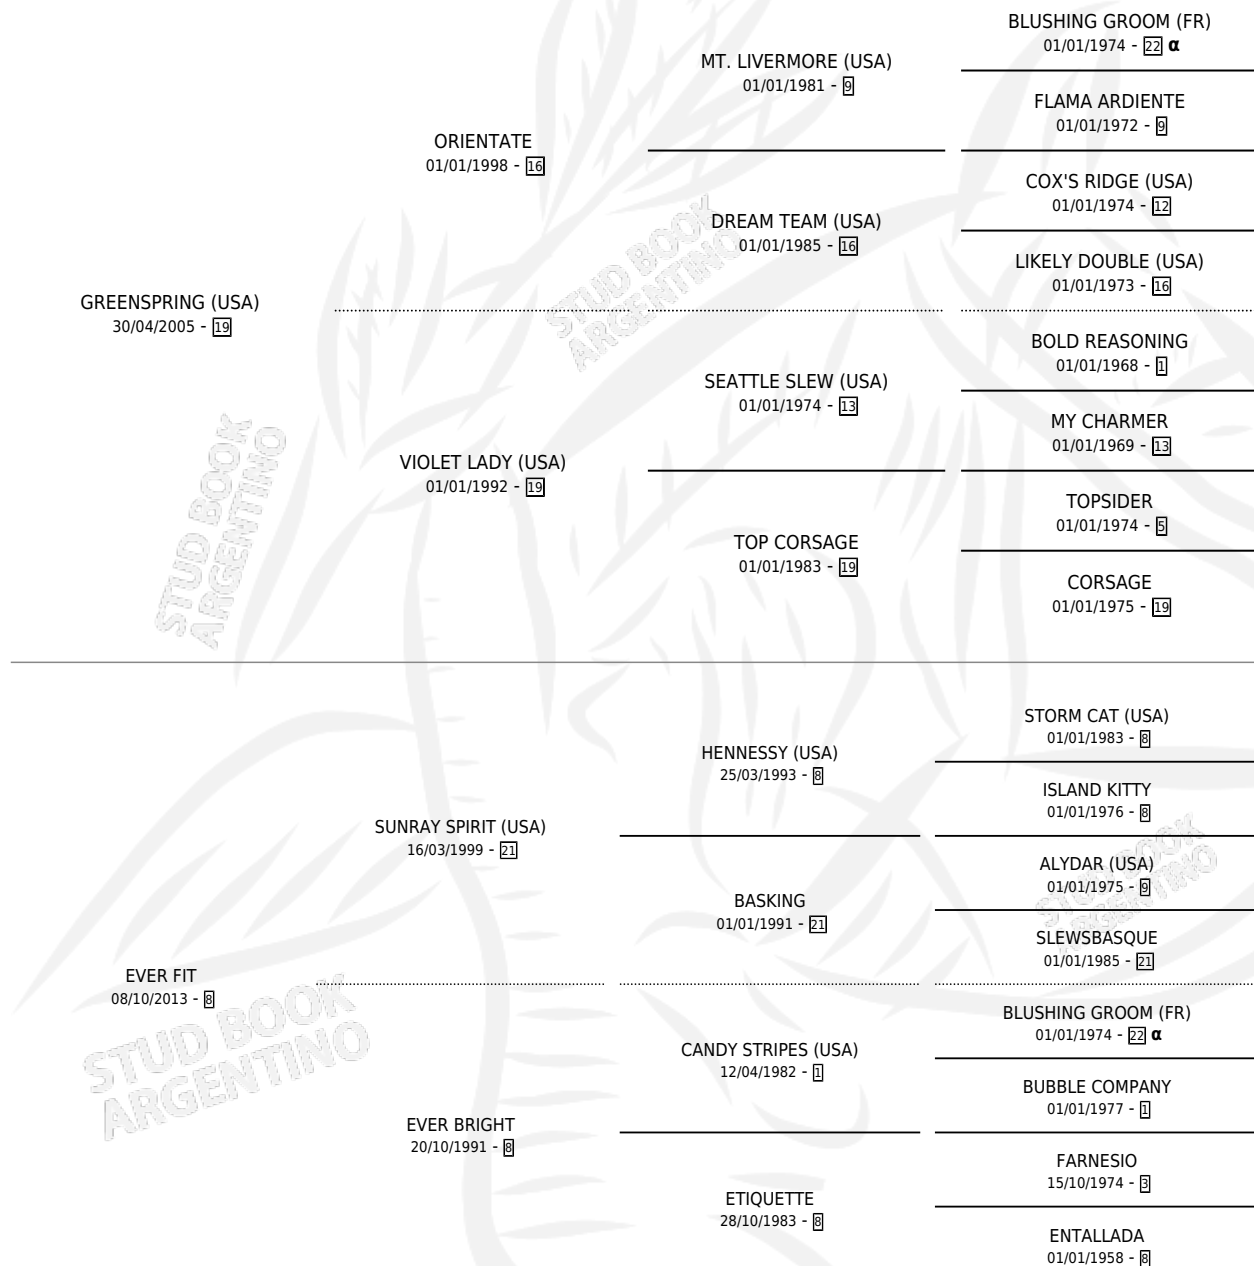

EVER GIRL

por **GREENSPRING (USA)** y **EVER FIT** por **SUNRAY SPIRIT (USA)**

Argentina · Hembra · Zaino · SP · 11/10/2019
Familia 8-j · Volumen 43

ESTADO

TIPIFICACIÓN SANGUÍNEA	X
TIPIFICACIÓN POR ADN	✓
PASAPORTE	✓
IDENTIFICACIÓN POR MICROCHIP	✓
REPRODUCTOR	X

Lugar de nacimiento: Vikeda
Criador: Vikeda S.R.L.

PEDIGREE

INBREEDING : α

EXPORTACIÓN / IMPORTACIÓN

FECHA	MOVIMIENTO	PAÍS
13/12/2021	EXPORTADO	PARAGUAY

EVER GIRL

Datos oficiales del Stud Book Argentino

Documento generado el 15/05/2026