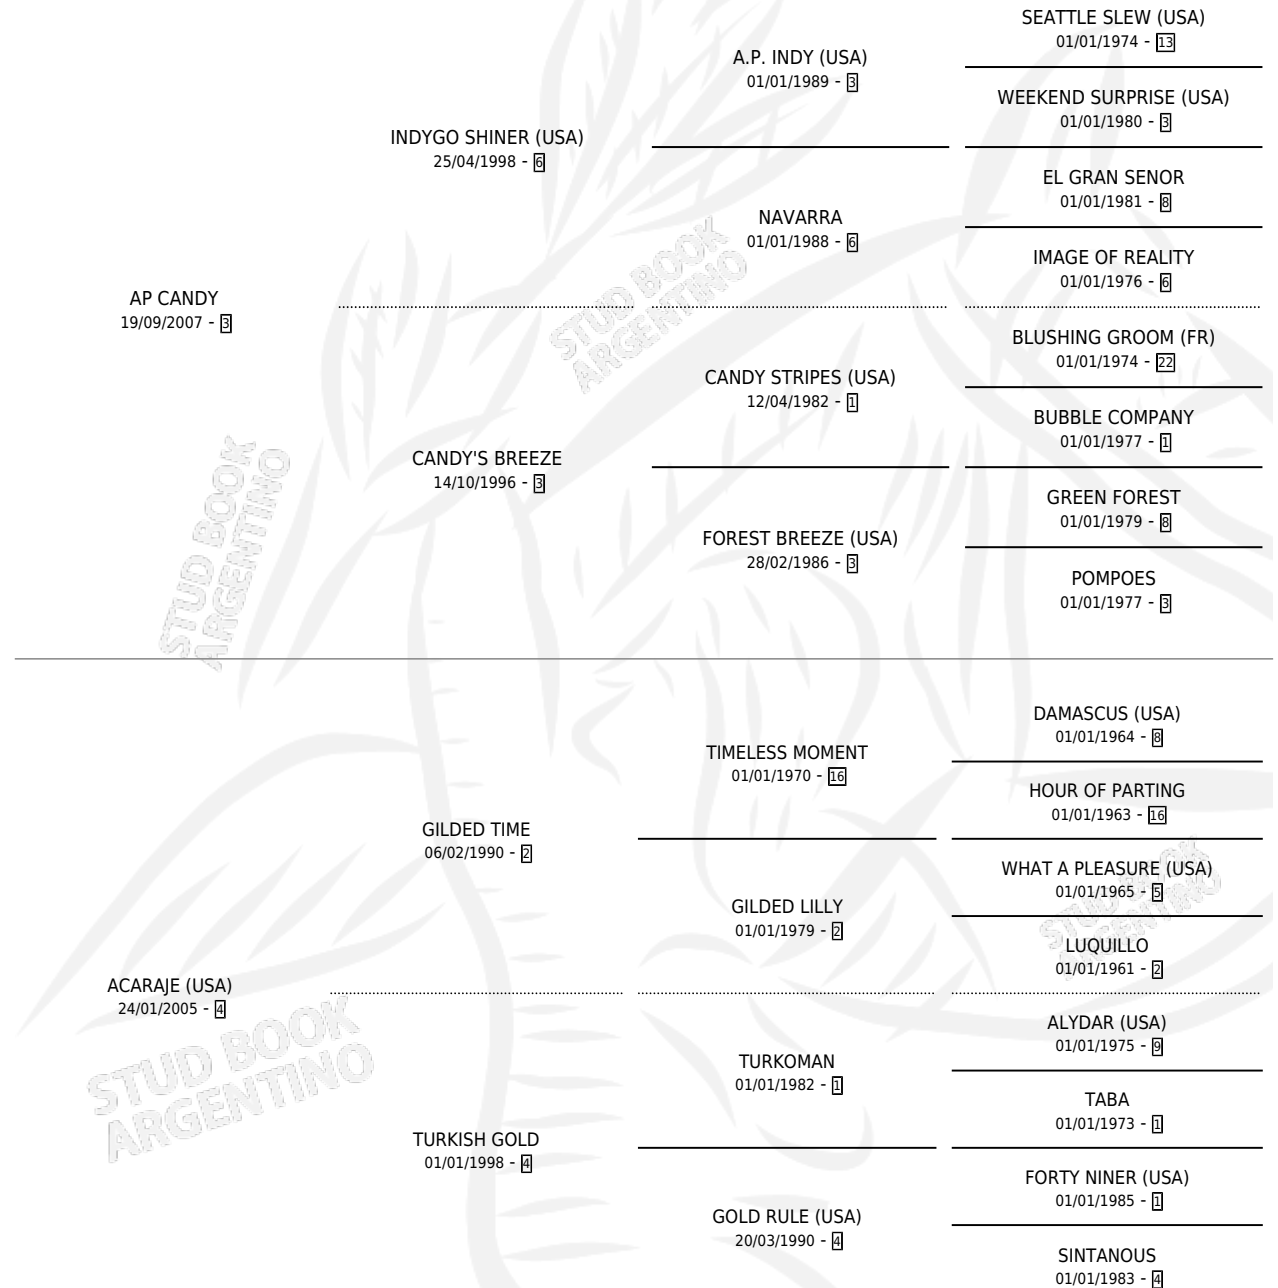

ALEX TIME

por AP CANDY y ACARAJE (USA) por GILDED TIME

Argentina · Macho · Alazan · SP · 26/09/2019
Familia · Volumen 43

ESTADO

TIPIFICACIÓN SANGUÍNEA	X
TIPIFICACIÓN POR ADN	✓
PASAPORTE	X
IDENTIFICACIÓN POR MICROCHIP	✓
REPRODUCTOR	X

Lugar de nacimiento: Cumeneyen

Criador: Cumeneyen

PEDIGREE

ALEX TIME

Datos oficiales del Stud Book Argentino

Documento generado el 28/04/2026

studbook.org.ar