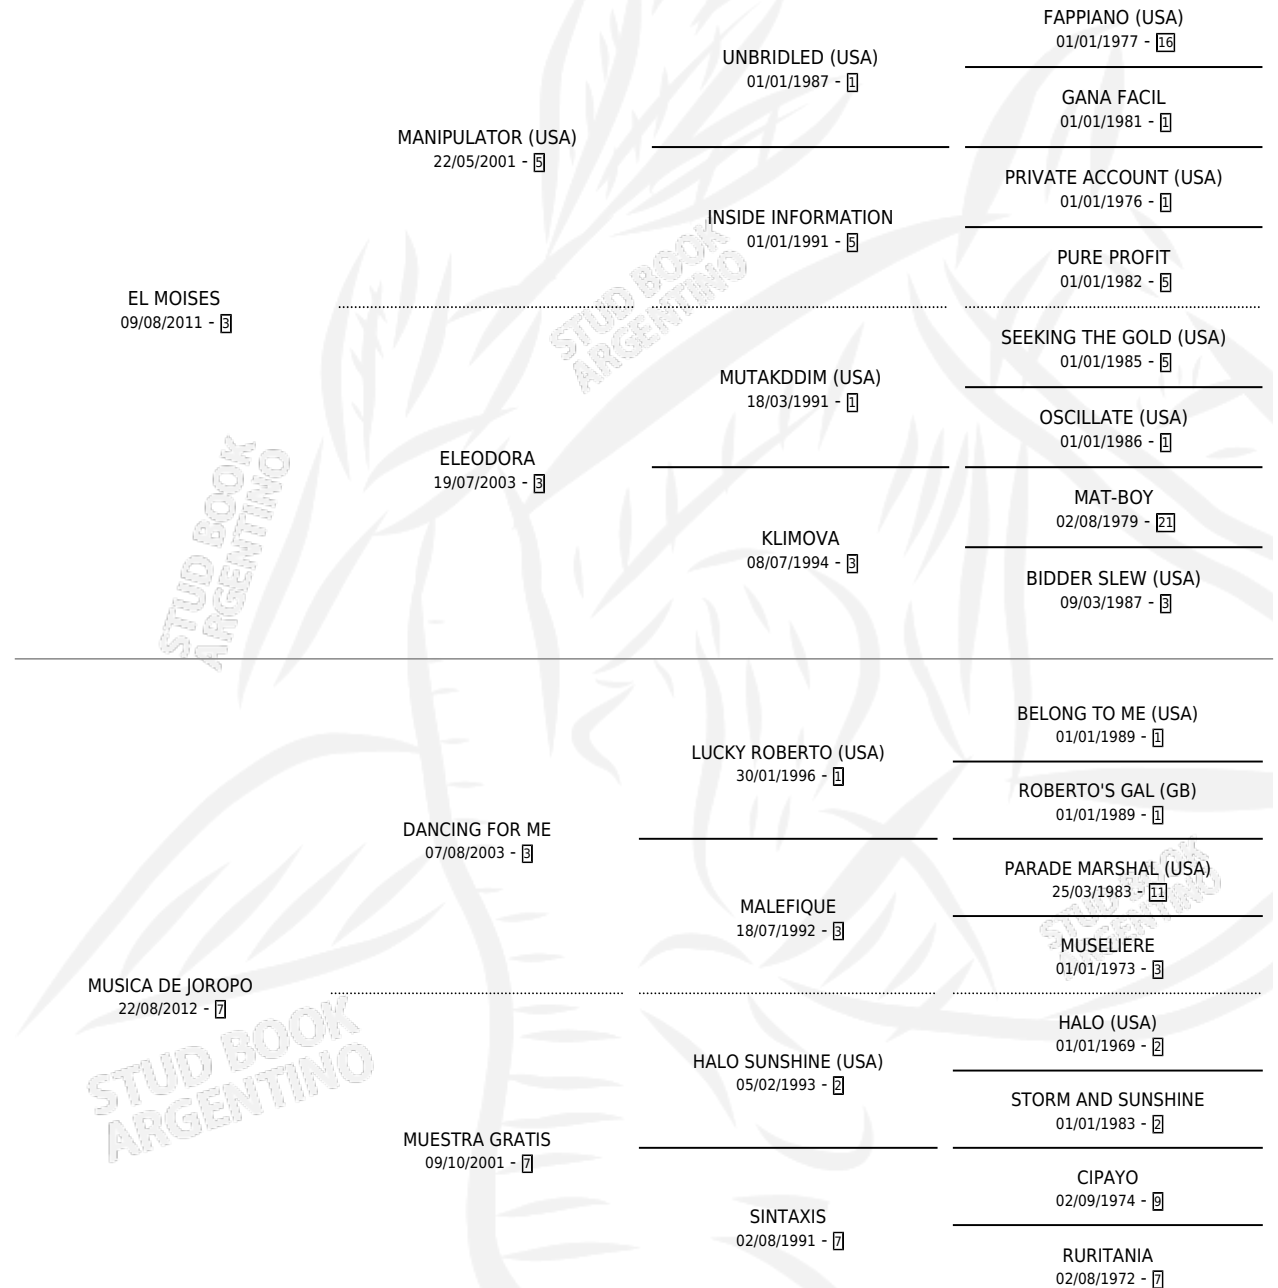

EL MINUE

por EL MOISES y MUSICA DE JOROPO por DANCING FOR ME

Argentina · Macho · Zaino · SP · 04/09/2019
Familia 7 · Volumen 43

ESTADO

TIPIFICACIÓN SANGUÍNEA	X
TIPIFICACIÓN POR ADN	✓
PASAPORTE	✓
IDENTIFICACIÓN POR MICROCHIP	✓
REPRODUCTOR	X

Lugar de nacimiento: Esece
Criador: Haras Bloodhorse S.A.

PEDIGREE

EL MINUE

Datos oficiales del Stud Book Argentino

Documento generado el 05/05/2026

studbook.org.ar