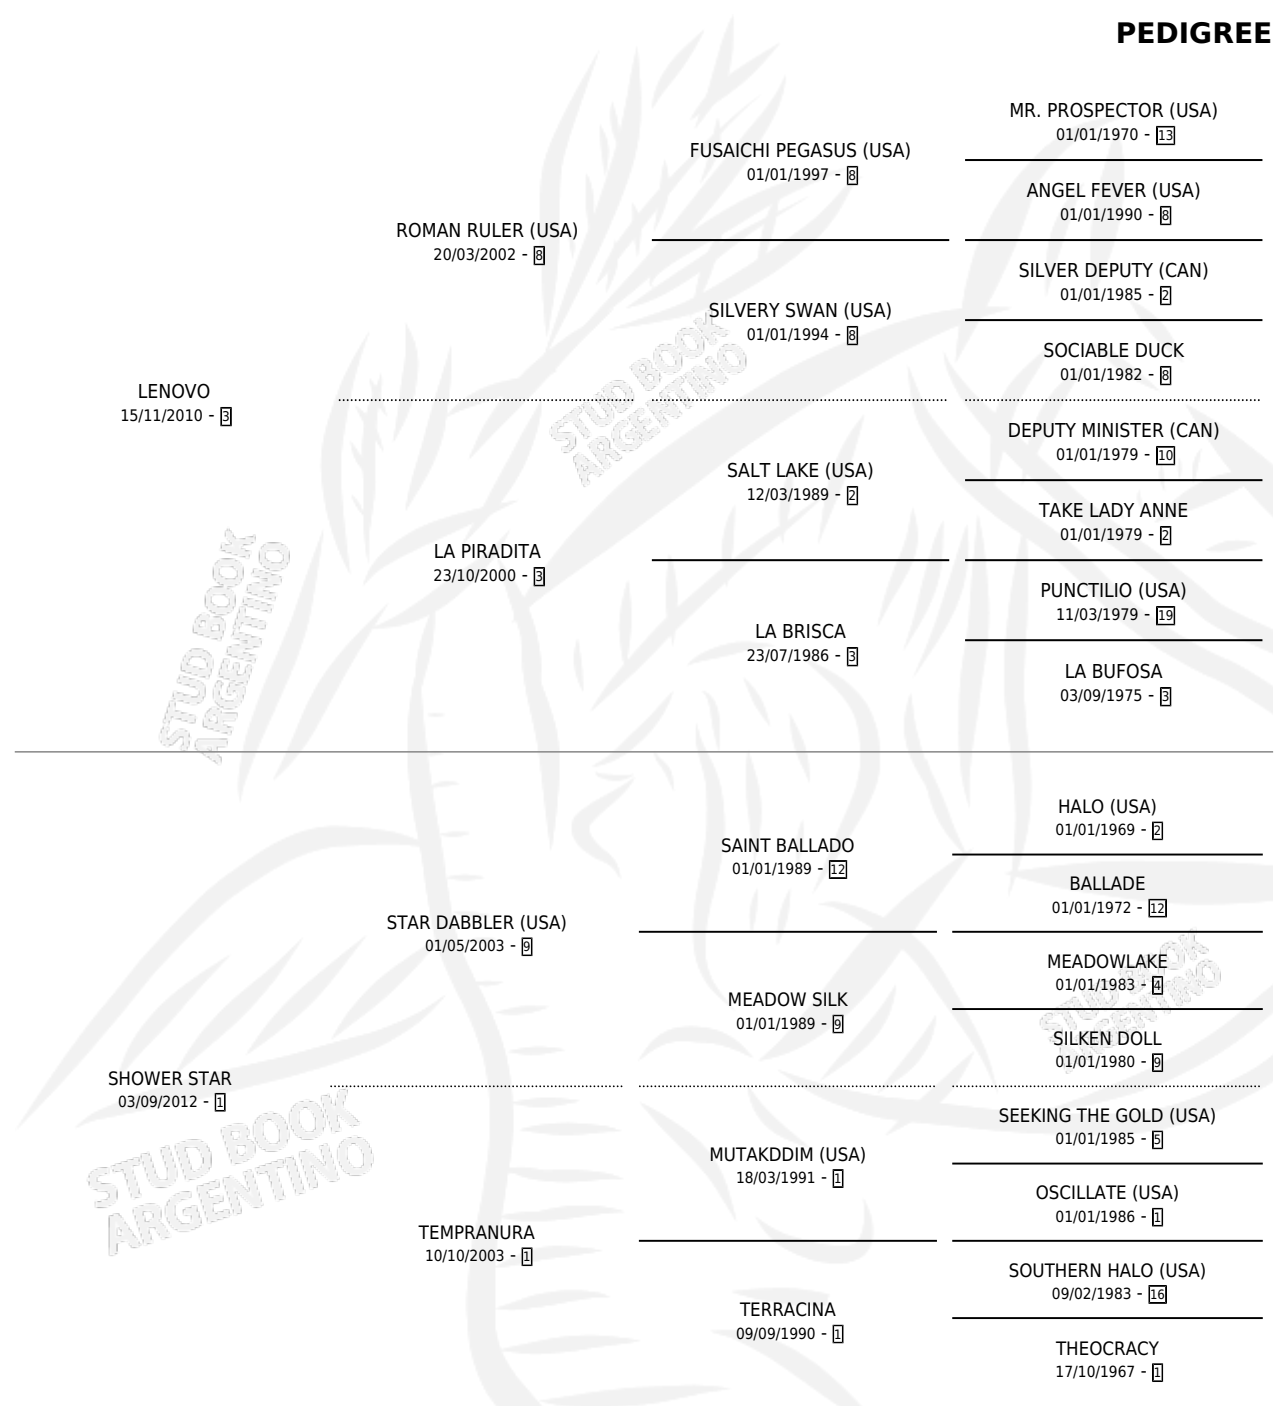

JUSTO STAR

por **LENOVO** y **SHOWER STAR** por **STAR DABBLER (USA)**

Argentina · Macho · Zaino · SP · 24/09/2019
Familia 1-w · Volumen 43

ESTADO

TIPIFICACIÓN SANGUÍNEA	X
TIPIFICACIÓN POR ADN	✓
PASAPORTE	✓
IDENTIFICACIÓN POR MICROCHIP	✓
REPRODUCTOR	X

Lugar de nacimiento: San Lorenzo De Areco

Criador: San Lorenzo De Areco

PEDIGREE

CAMPAÑA

Solo carreras oficiales de Argentina

POR EDAD

EDAD	CC	1°	2°	3°	4°	5°	NP	CLC	CLG	CLCG1	CLGG1	IMPORTE	GANANCIA / CC
2 AÑOS	2	0	0	0	0	1	1	0	0	0	0	\$32,500	\$16,250
3 AÑOS	3	0	0	1	0	0	2	0	0	0	0	\$90,000	\$30,000
4 AÑOS	6	0	2	2	0	1	1	0	0	0	0	\$902,500	\$150,417
TOTALES	11	0	2	3	0	2	4	0	0	0	0	\$1,025,000	\$93,182
%		0.0%	18.2%	27.3%	0.0%	18.2%	36.4%	0.0%	0.0%	0.0%	0.0%		