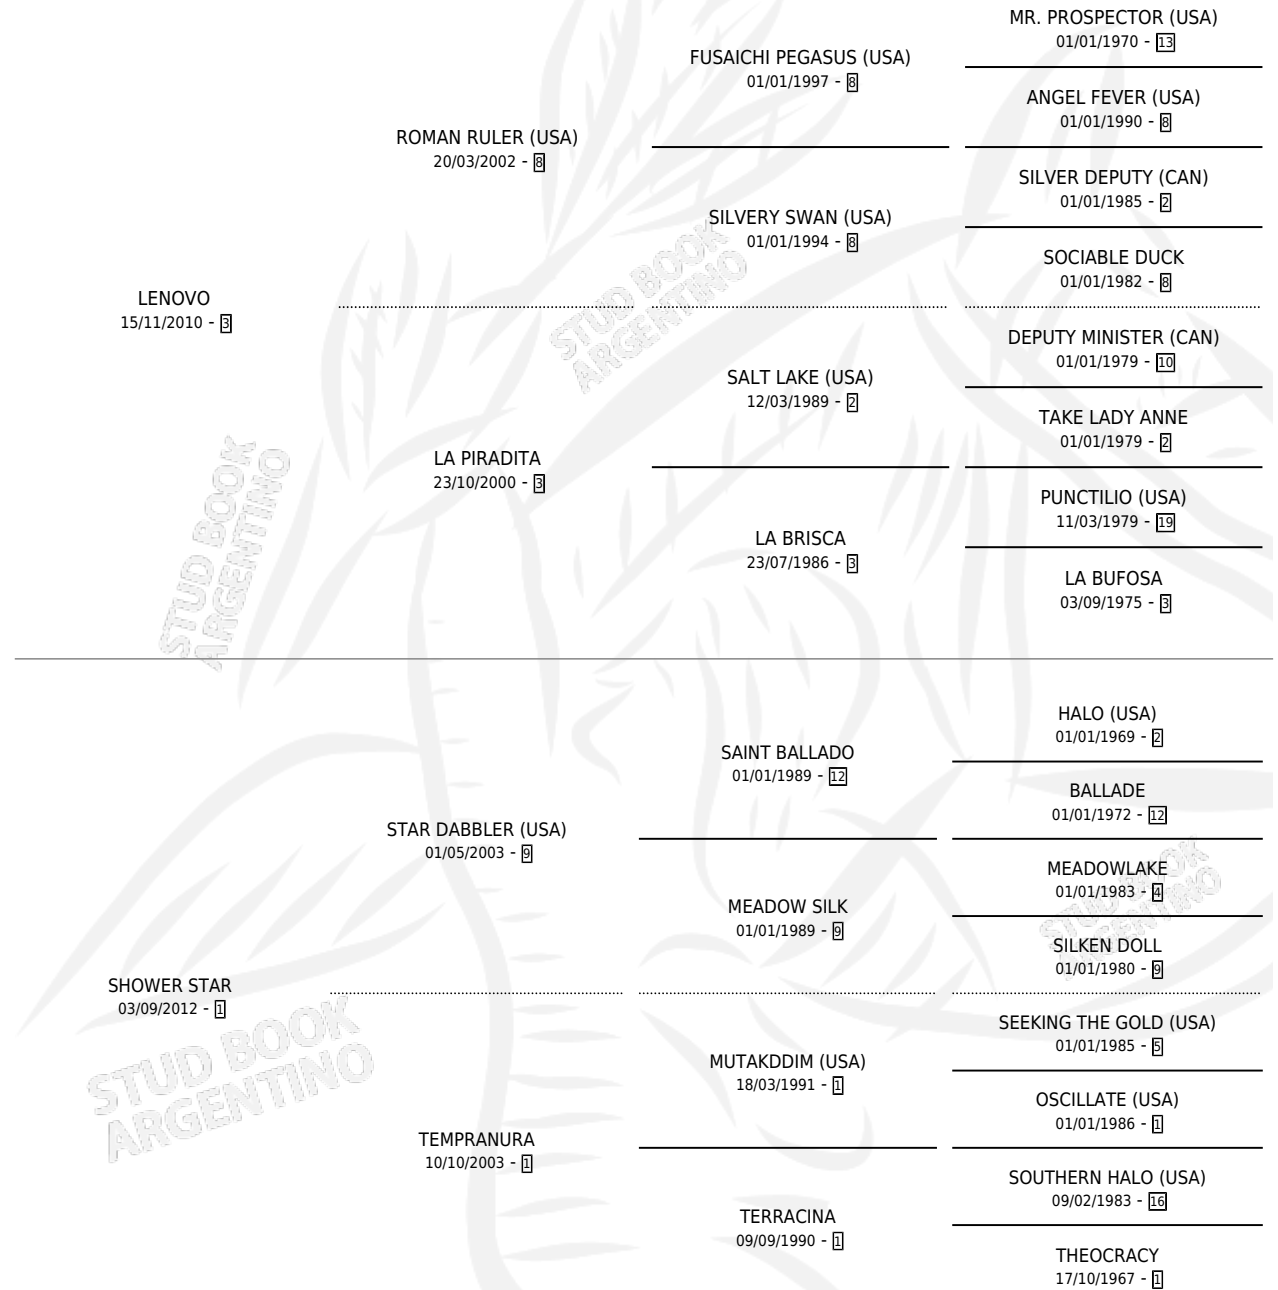

JUSTO STAR

por **LENOVO** y **SHOWER STAR** por **STAR DABBLER (USA)**

Argentina · Macho · Zaino · SP · 24/09/2019
Familia 1-w · Volumen 43

ESTADO

TIPIFICACIÓN SANGUÍNEA	X
TIPIFICACIÓN POR ADN	✓
PASAPORTE	✓
IDENTIFICACIÓN POR MICROCHIP	✓
REPRODUCTOR	X

Lugar de nacimiento: San Lorenzo De Areco

Criador: San Lorenzo De Areco

PEDIGREE

CAMPAÑA

Solo carreras oficiales de Argentina

POR EDAD

EDAD	CC	1°	2°	3°	4°	5°	NP	CLC	CLG	CLCG1	CLGG1	IMPORTE	GANANCIA / CC
2 AÑOS	2	0	0	0	0	1	1	0	0	0	0	\$32,500	\$16,250
3 AÑOS	3	0	0	1	0	0	2	0	0	0	0	\$90,000	\$30,000
4 AÑOS	6	0	2	2	0	1	1	0	0	0	0	\$902,500	\$150,417
TOTALES	11	0	2	3	0	2	4	0	0	0	0	\$1,025,000	\$93,182
%		0.0%	18.2%	27.3%	0.0%	18.2%	36.4%	0.0%	0.0%	0.0%	0.0%		