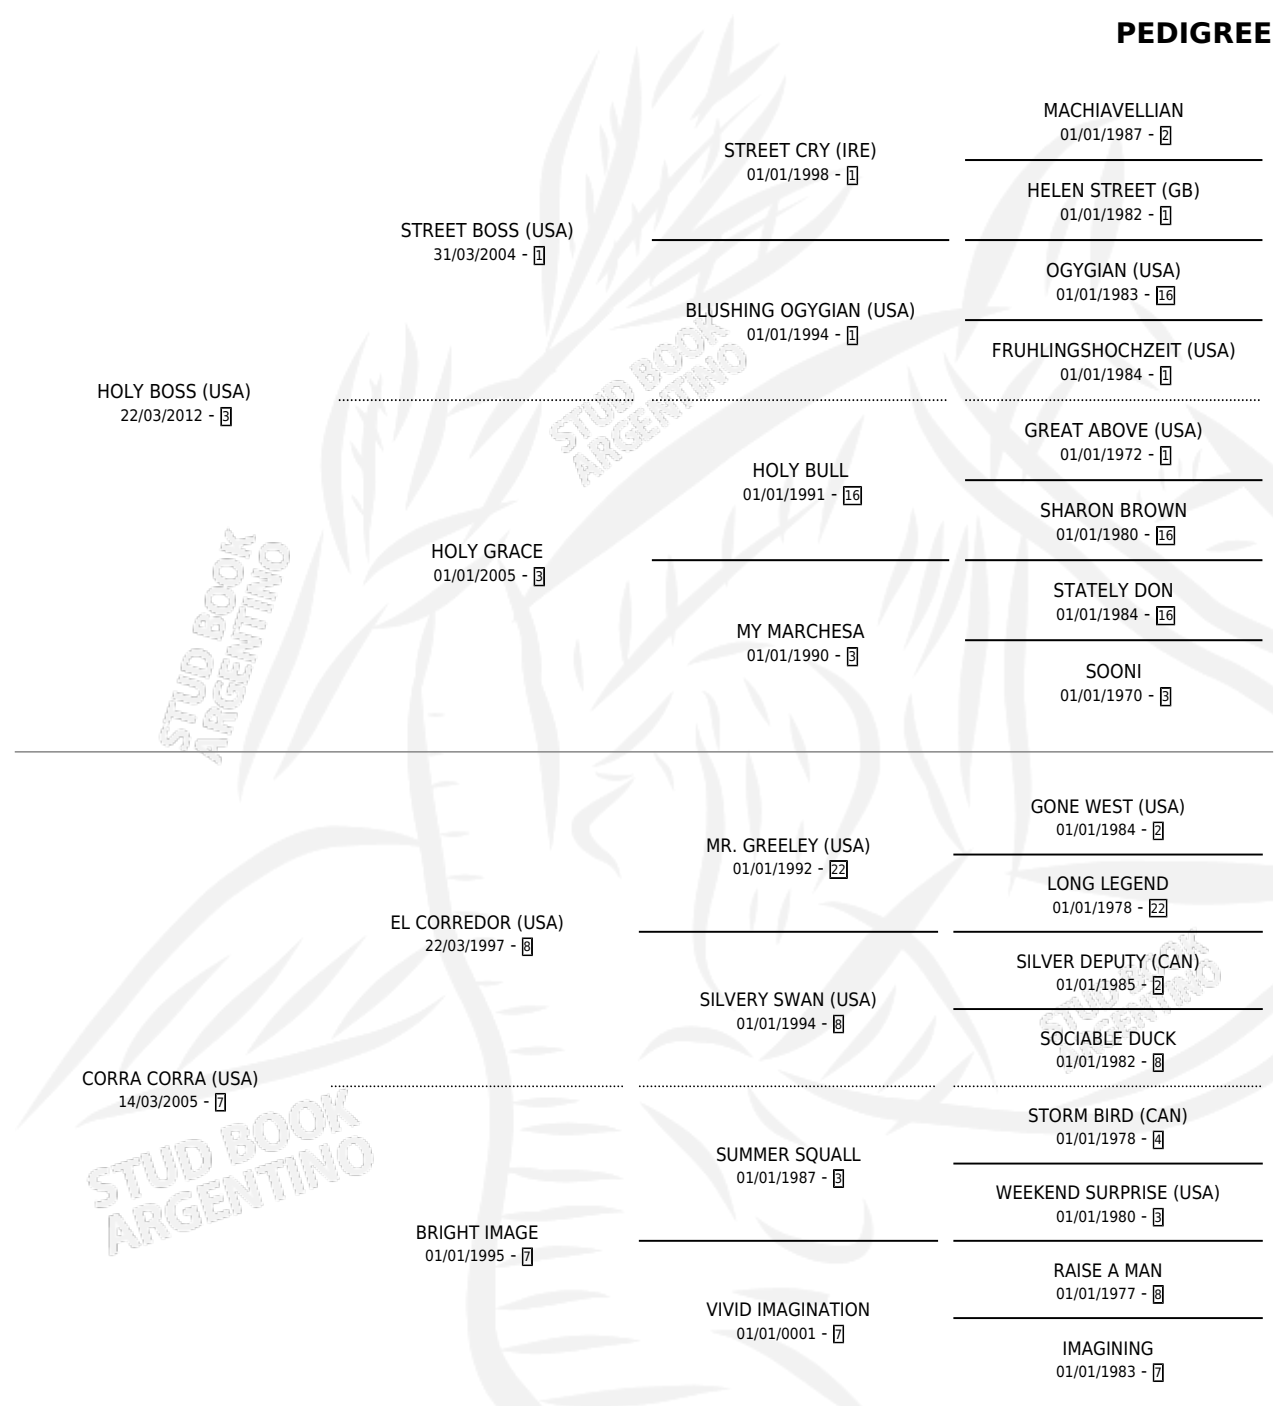

CORRAPALI

por **HOLY BOSS (USA)** y **CORRA CORRA (USA)** por **EL CORREDOR (USA)**

Argentina · Hembra · Alazan · SP · 27/09/2019
Familia 7 · Volumen 43

ESTADO

TIPIFICACIÓN SANGUÍNEA	X
TIPIFICACIÓN POR ADN	✓
PASAPORTE	✓
IDENTIFICACIÓN POR MICROCHIP	✓
REPRODUCTOR	X

Lugar de nacimiento: San Lorenzo De Areco
Criador: San Lorenzo De Areco

PEDIGREE

CORRAPALI

Datos oficiales del Stud Book Argentino

Documento generado el 08/05/2026

studbook.org.ar