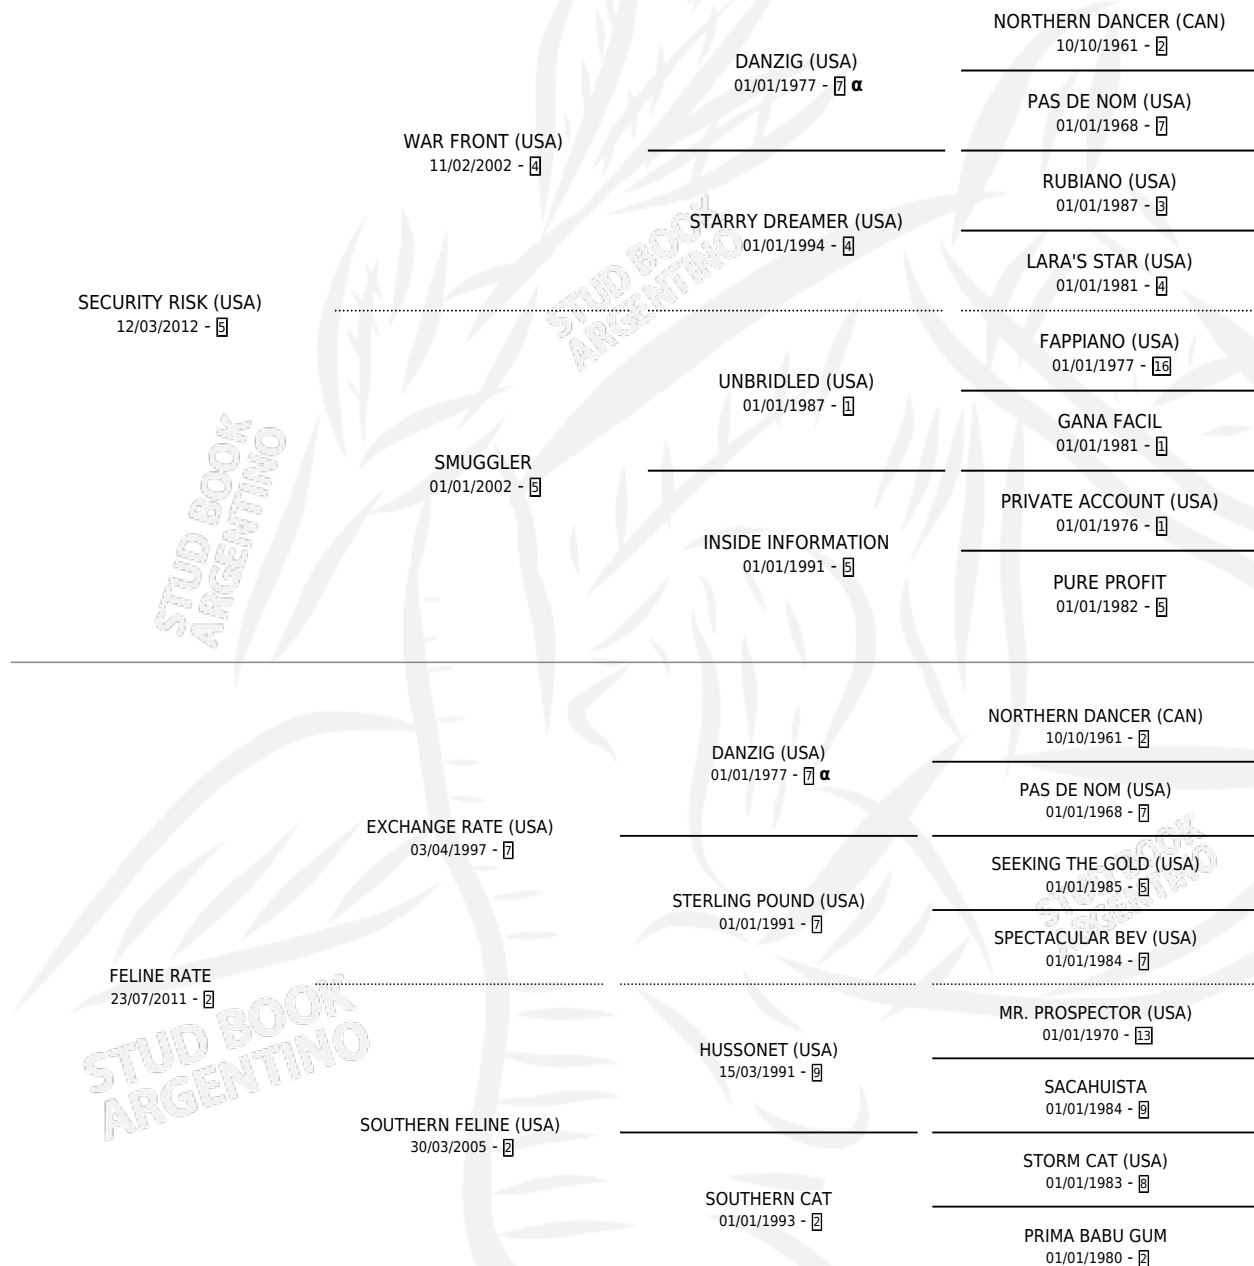

# FELINE RISK

por SECURITY RISK (USA) y FELINE RATE por EXCHANGE RATE (USA)

Argentina · Hembra · Zaino · SP · 29/09/2019  
Familia 2-n · Volumen 43

## ESTADO

TIPIFICACIÓN SANGUÍNEA	X
TIPIFICACIÓN POR ADN	✓
PASAPORTE	✓
IDENTIFICACIÓN POR MICROCHIP	✓
REPRODUCTOR	X

**Lugar de nacimiento:** San Lorenzo De Areco  
**Criador:** Principal

## PEDIGREE

INBREEDING : α