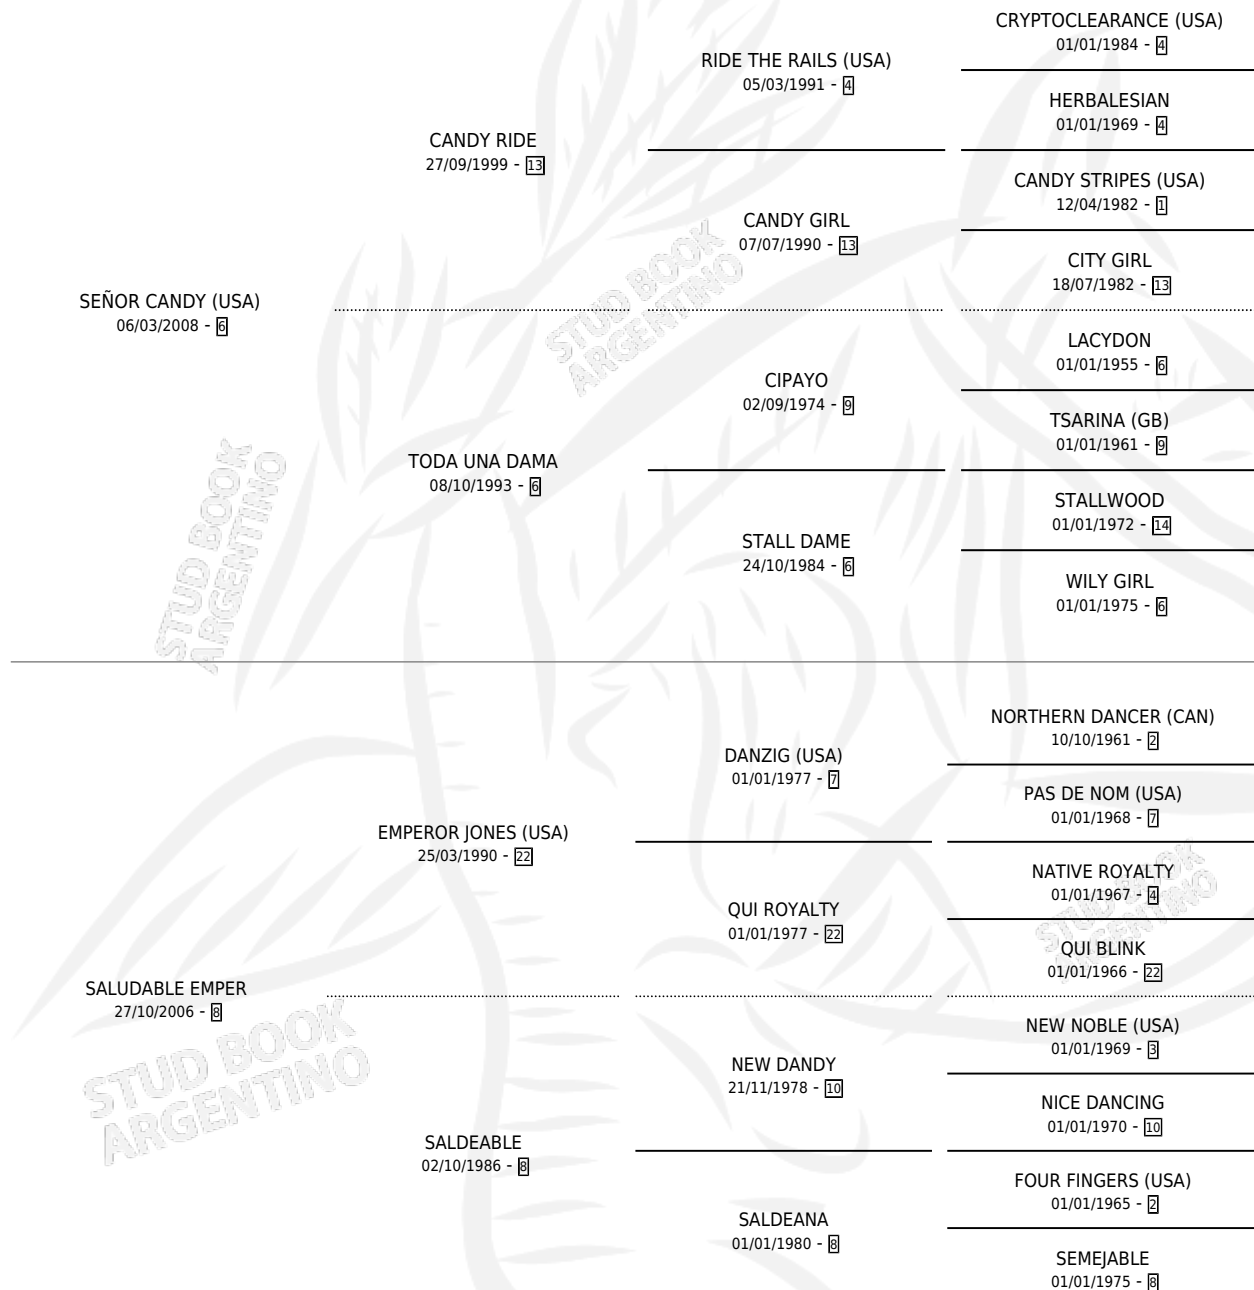

ORELIA

por **SEÑOR CANDY (USA)** y **SALUDABLE EMPER** por **EMPEROR JONES (USA)**

Argentina · Hembra · Alazan · SP · 11/10/2019
Familia 8-d · Volumen 43

ESTADO

TIPIFICACIÓN SANGUÍNEA	X
TIPIFICACIÓN POR ADN	✓
PASAPORTE	✓
IDENTIFICACIÓN POR MICROCHIP	✓
REPRODUCTOR	✓

Lugar de nacimiento: Los Olivos

Criador: Los Olivos

PEDIGREE

CAMPAÑA

Solo carreras oficiales de Argentina

POR EDAD

EDAD	CC	1°	2°	3°	4°	5°	NP	CLC	CLG	CLCG1	CLGG1	IMPORTE	GANANCIA / CC
2 AÑOS	1	0	0	0	0	0	1	0	0	0	0	\$0	\$0
4 AÑOS	1	0	0	1	0	0	0	0	0	0	0	\$194,000	\$194,000
TOTALES	2	0	0	1	0	0	1	0	0	0	0	\$194,000	\$97,000
%		0.0%	0.0%	50.0%	0.0%	0.0%	50.0%	0.0%	0.0%	0.0%	0.0%		