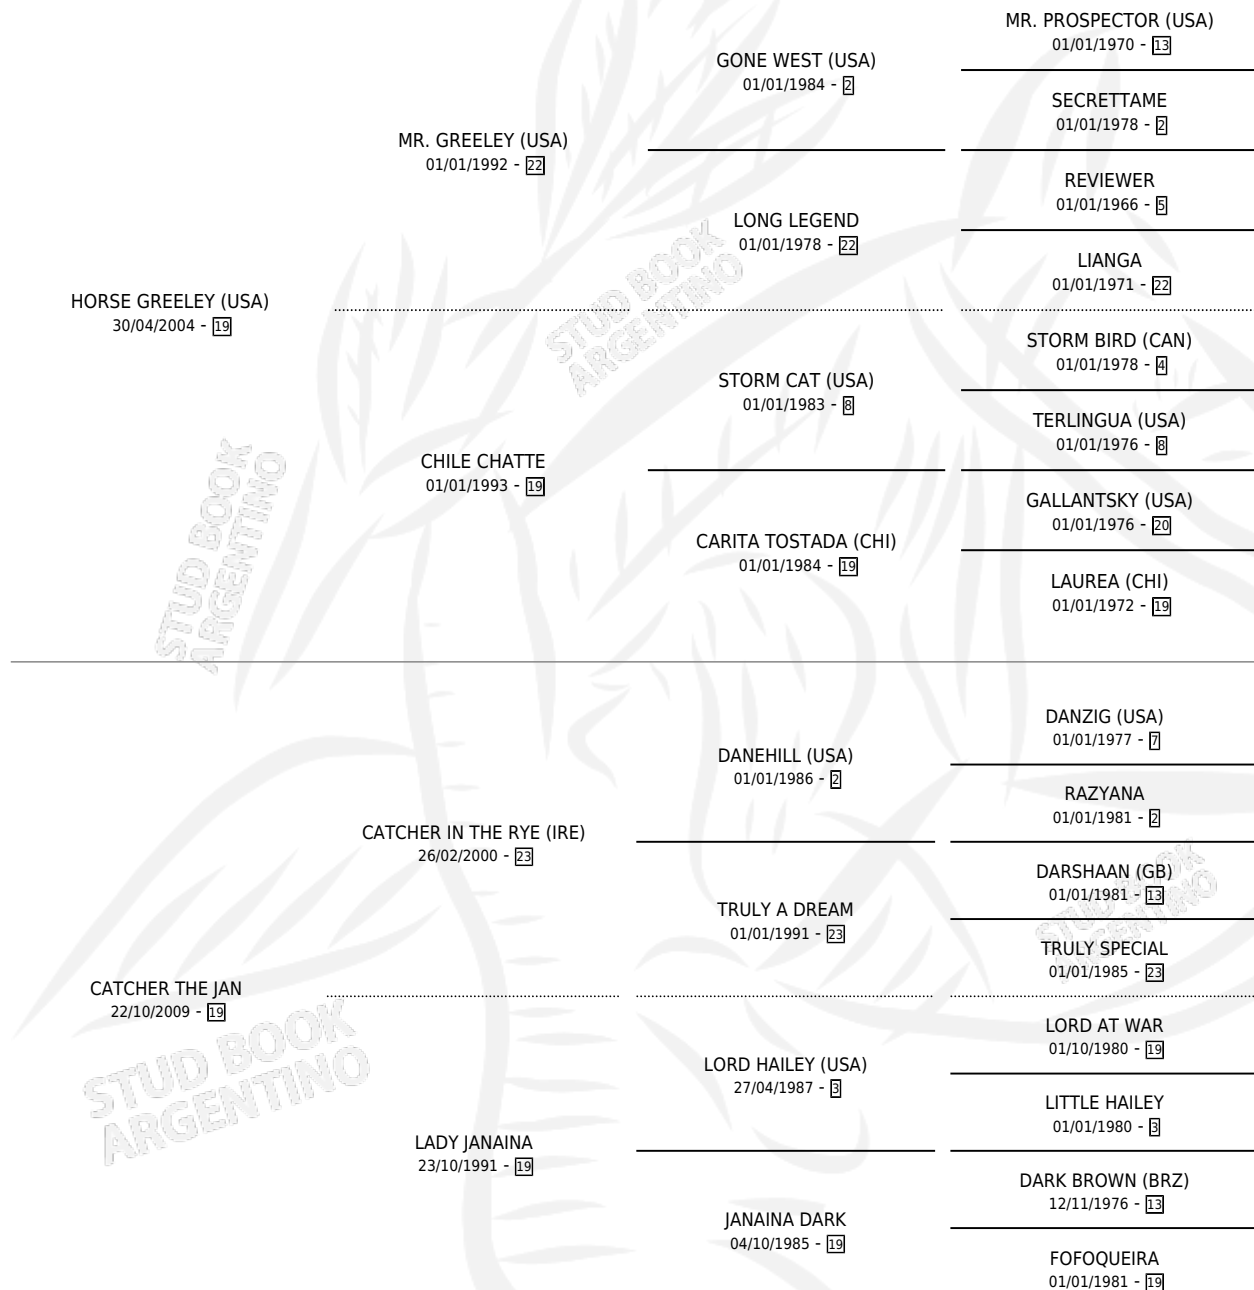

THE JAN GREELEY

por HORSE GREELEY (USA) y CATCHER THE JAN por
CATCHER IN THE RYE (IRE)

Argentina · Macho · Alazan · SP · 19/09/2019
Familia 19-c · Volumen 43

ESTADO

TIPIFICACIÓN SANGUÍNEA	X
TIPIFICACIÓN POR ADN	✓
PASAPORTE	✓
IDENTIFICACIÓN POR MICROCHIP	✓
REPRODUCTOR	X

Lugar de nacimiento: Los Prados
Criador: Los Prados

PEDIGREE

CAMPAÑA

Solo carreras oficiales de Argentina

POR EDAD

EDAD	CC	1°	2°	3°	4°	5°	NP	CLC	CLG	CLCG1	CLGG1	IMPORTE	GANANCIA / CC
3 AÑOS	1	0	0	0	0	0	1	0	0	0	0	\$0	\$0
4 AÑOS	5	2	1	1	0	1	0	0	0	0	0	\$2,710,100	\$542,020
5 AÑOS	3	0	0	0	1	1	1	0	0	0	0	\$462,500	\$154,167
TOTALES	9	2	1	1	1	2	2	0	0	0	0	\$3,172,600	\$352,511
%		22.2%	11.1%	11.1%	11.1%	22.2%	22.2%	0.0%	0.0%	0.0%	0.0%		