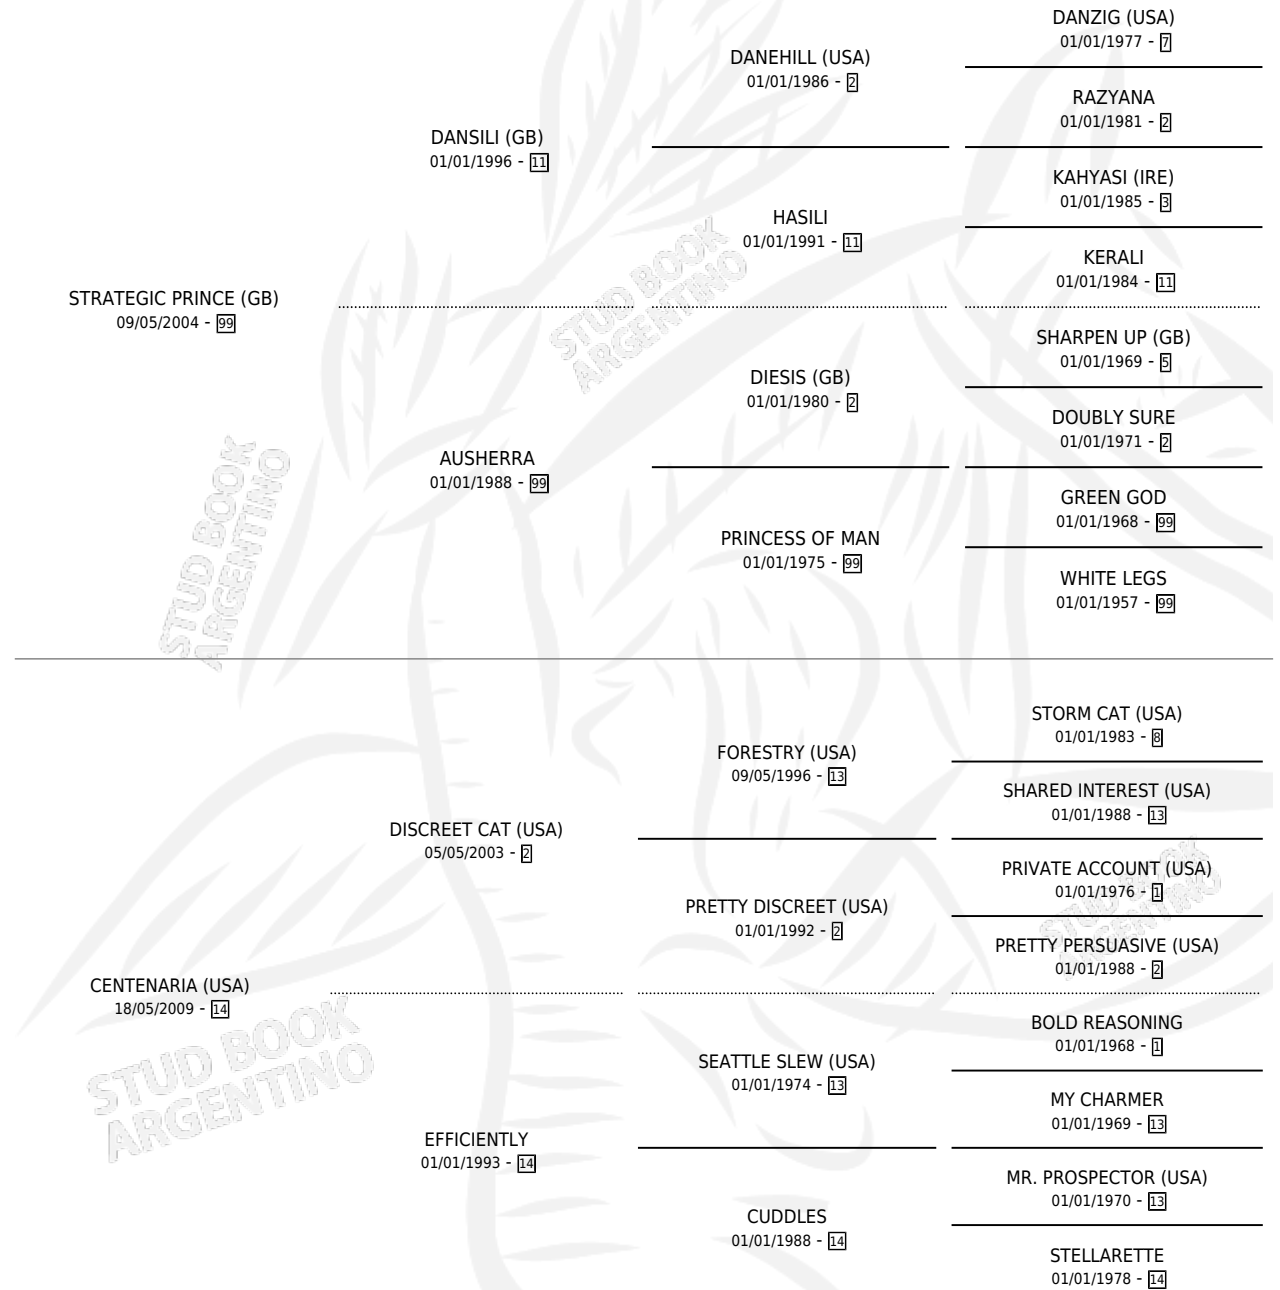

CHABELA CAT

por **STRATEGIC PRINCE (GB)** y **CENTENARIA (USA)** por
DISCREET CAT (USA)

Argentina · Hembra · Zaino · SP · 07/10/2019
Familia 14-c · Volumen 43

ESTADO

TIPIFICACIÓN SANGUÍNEA	X
TIPIFICACIÓN POR ADN	✓
PASAPORTE	✓
IDENTIFICACIÓN POR MICROCHIP	✓
REPRODUCTOR	X

Lugar de nacimiento: Los Prados
Criador: Los Prados

PEDIGREE

CAMPAÑA

Solo carreras oficiales de Argentina

POR EDAD

EDAD	CC	1°	2°	3°	4°	5°	NP	CLC	CLG	CLCG1	CLGG1	IMPORTE	GANANCIA / CC
2 AÑOS	1	0	0	0	0	0	1	0	0	0	0	\$0	\$0
4 AÑOS	10	1	1	2	2	2	2	0	0	0	0	\$1,404,500	\$140,450
TOTALES	11	1	1	2	2	2	3	0	0	0	0	\$1,404,500	\$127,682
%		9.1%	9.1%	18.2%	18.2%	18.2%	27.3%	0.0%	0.0%	0.0%	0.0%		