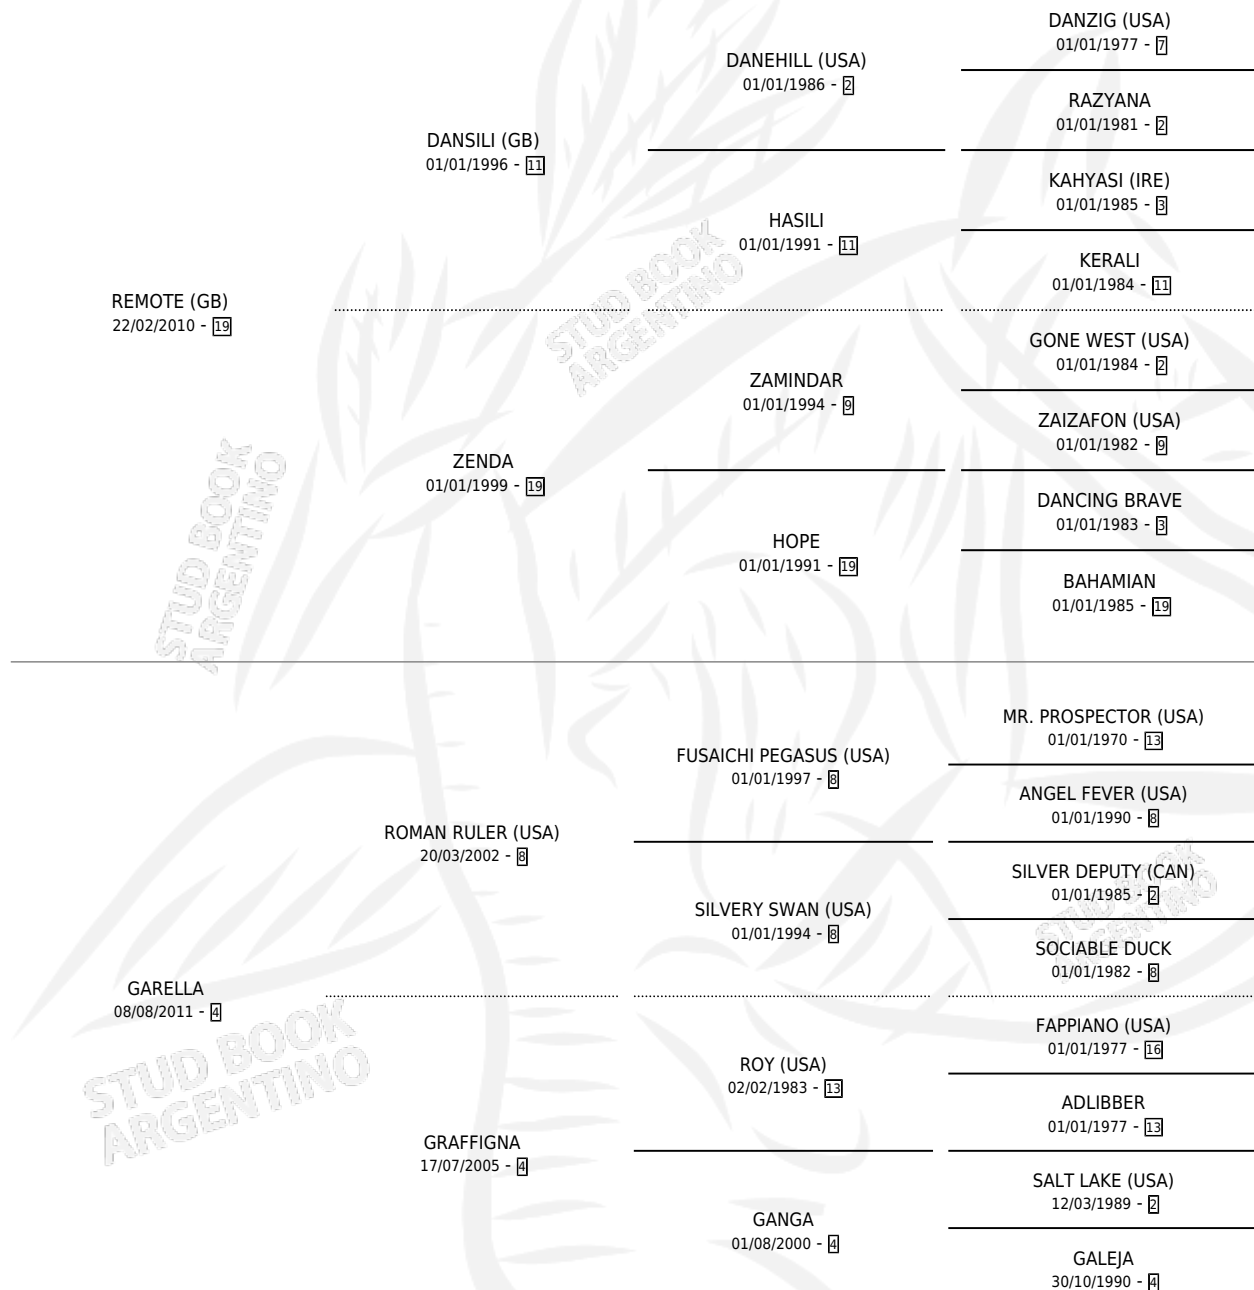

ROMAN GARELLA

por REMOTE (GB) y GARELLA por ROMAN RULER (USA)

Argentina · Hembra · Zaino · SP · 01/09/2019
Familia 4-k · Volumen 43

ESTADO

TIPIFICACIÓN SANGUÍNEA	X
TIPIFICACIÓN POR ADN	✓
PASAPORTE	✓
IDENTIFICACIÓN POR MICROCHIP	✓
REPRODUCTOR	X

Lugar de nacimiento: Ojos Claros
Criador: Vacacion

PEDIGREE

CAMPAÑA

Solo carreras oficiales de Argentina

POR EDAD

EDAD	CC	1°	2°	3°	4°	5°	NP	CLC	CLG	CLCG1	CLGG1	IMPORTE	GANANCIA / CC
4 AÑOS	4	3	1	0	0	0	0	1	0	0	0	\$3,835,000	\$958,750
5 AÑOS	4	1	0	0	1	0	2	1	0	0	0	\$2,958,200	\$739,550
6 AÑOS	2	1	0	0	0	0	1	0	0	0	0	\$2,750,000	\$1,375,000
TOTALES	10	5	1	0	1	0	3	2	0	0	0	\$9,543,200	\$954,320
%		50.0%	10.0%	0.0%	10.0%	0.0%	30.0%	20.0%	0.0%	0.0%	0.0%		

Ganadora de 5 carreras en San Isidro debutando - \$9,543,200, a los 4,5 y 6 años, incluso 2da Clásico La Troienne [L].

POR DISTANCIA

HIPODROMO	CC	1°	2°	3°	4°	5°	NP	CLC	CLG	CLCG1	CLGG1	IMPORTE
SAN ISIDRO	8	5	1	0	1	0	1	1	0	0	0	\$8,950,000
1200 MTS	1	0	0	0	0	0	1	0	0	0	0	\$100,000
1100 MTS	2	2	0	0	0	0	0	0	0	0	0	\$3,715,000
1000 MTS	5	3	1	0	1	0	0	1	0	0	0	\$5,135,000
PALERMO	2	0	0	0	0	0	2	1	0	0	0	\$593,200
1000 MTS	2	0	0	0	0	0	2	1	0	0	0	\$593,200