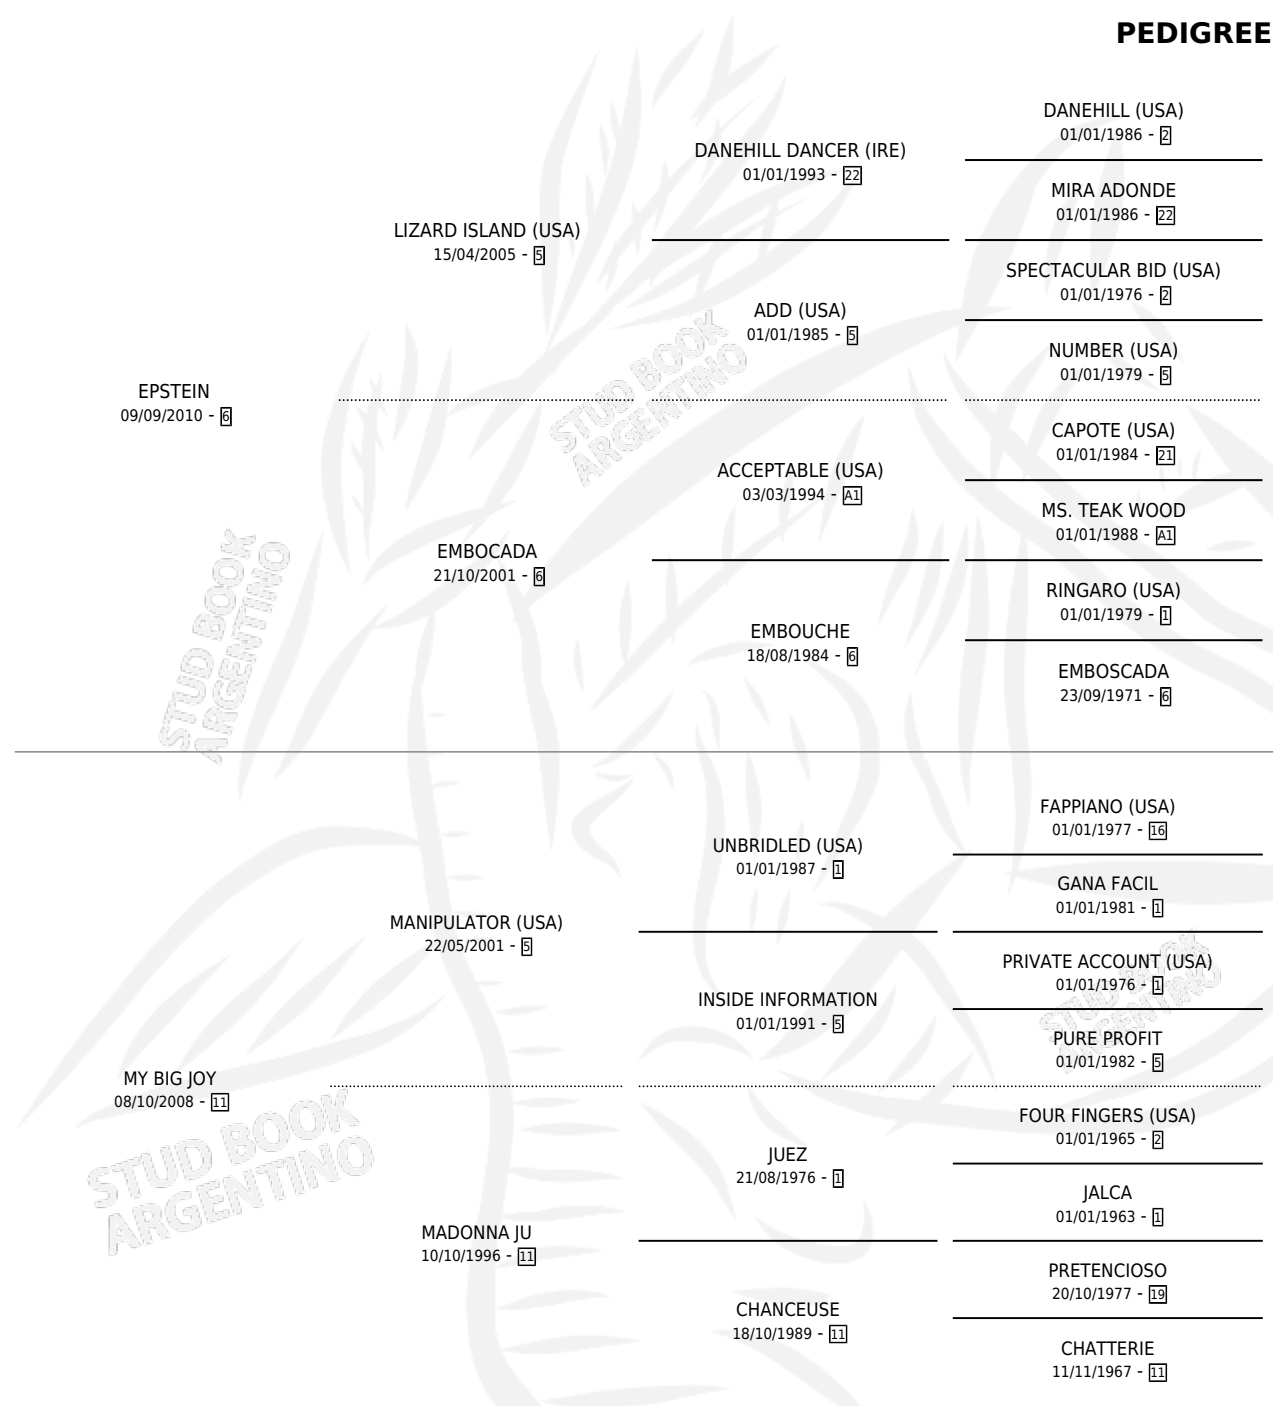

R'BIG TEIN

por EPSTEIN y MY BIG JOY por MANIPULATOR (USA)

Argentina · Macho · Zaino Doradillo · SP · 23/09/2019
Familia 11 · Volumen 43

ESTADO

TIPIFICACIÓN SANGUÍNEA	X
TIPIFICACIÓN POR ADN	✓
PASAPORTE	✓
IDENTIFICACIÓN POR MICROCHIP	✓
REPRODUCTOR	X

Lugar de nacimiento: Rq

Criador: Reina Juan Carlos

PEDIGREE

CAMPAÑA

Solo carreras oficiales de Argentina

POR EDAD

EDAD	CC	1°	2°	3°	4°	5°	NP	CLC	CLG	CLCG1	CLGG1	IMPORTE	GANANCIA / CC
4 AÑOS	3	0	0	0	0	0	3	0	0	0	0	\$72,500	\$24,167
TOTALES	3	0	0	0	0	0	3	0	0	0	0	\$72,500	\$24,167
%		0.0%	0.0%	0.0%	0.0%	0.0%	100%	0.0%	0.0%	0.0%	0.0%		