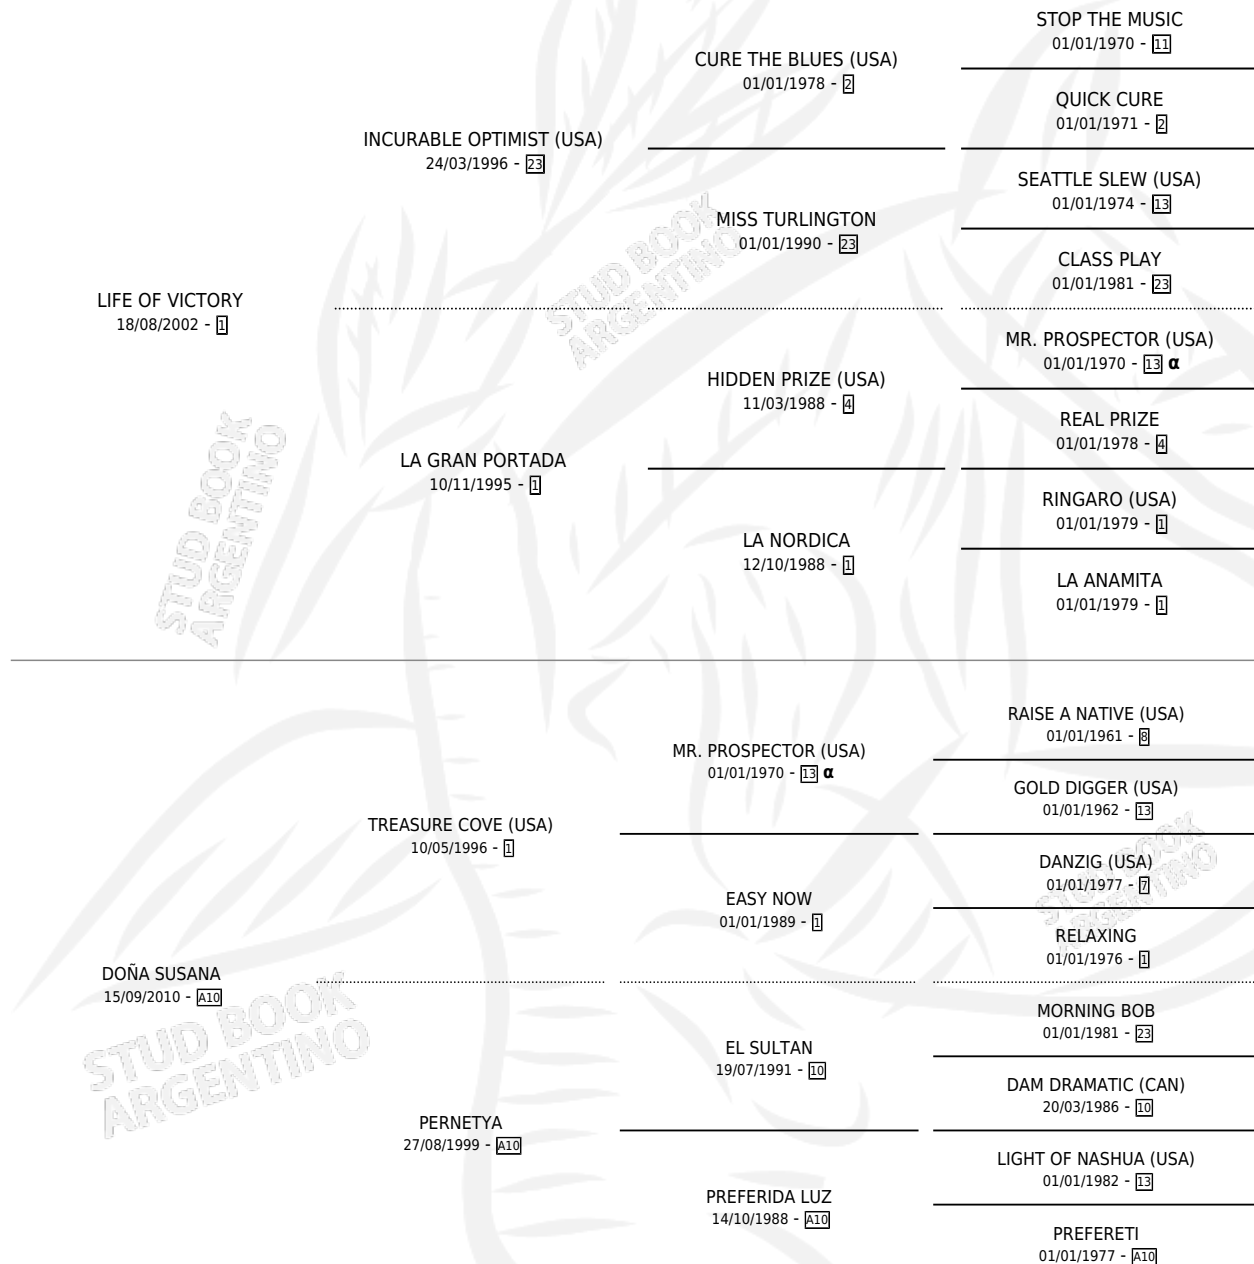

VICTORY ICON

por LIFE OF VICTORY y DOÑA SUSANA por TREASURE COVE (USA)

Argentina · Macho · Tordillo · SP · 16/10/2019
Familia A10 · Volumen 43

ESTADO

TIPIFICACIÓN SANGUÍNEA	X
TIPIFICACIÓN POR ADN	✓
PASAPORTE	✓
IDENTIFICACIÓN POR MICROCHIP	✓
REPRODUCTOR	X

Lugar de nacimiento: La Pateada
Criador: La Pateada

PEDIGREE

INBREEDING : α

CAMPAÑA

Solo carreras oficiales de Argentina

POR EDAD

EDAD	CC	1°	2°	3°	4°	5°	NP	CLC	CLG	CLCG1	CLGG1	IMPORTE	GANANCIA / CC
3 AÑOS	1	0	0	0	0	0	1	0	0	0	0	\$0	\$0
TOTALES	1	0	0	0	0	0	1	0	0	0	0	\$0	\$0
%		0.0%	0.0%	0.0%	0.0%	0.0%	100%	0.0%	0.0%	0.0%	0.0%		