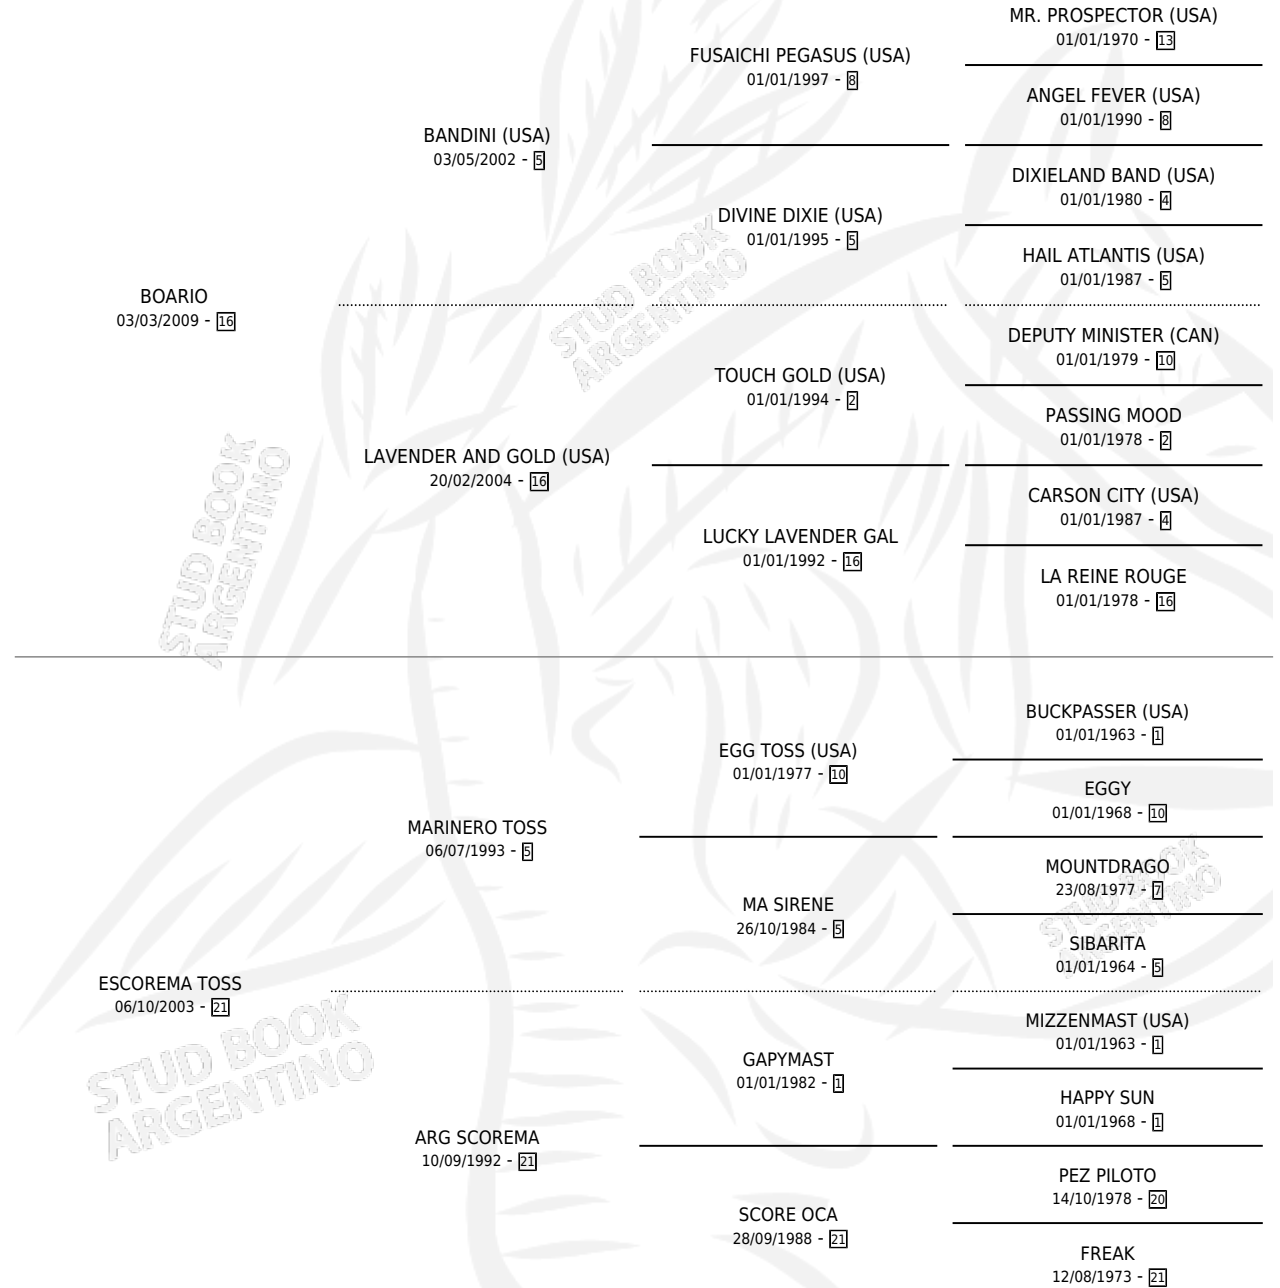

# ROBERT MAGO

por **BOARIO** y **ESCOREMA TOSS** por **MARINERO TOSS**

Argentina · Macho · Zaino · SP · 07/10/2019  
Familia 21-a · Volumen 43

## ESTADO

TIPIFICACIÓN SANGUÍNEA	X
TIPIFICACIÓN POR ADN	✓
PASAPORTE	✓
IDENTIFICACIÓN POR MICROCHIP	✓
REPRODUCTOR	X

**Lugar de nacimiento:** A.r.g.

**Criador:** A.r.g.

## PEDIGREE