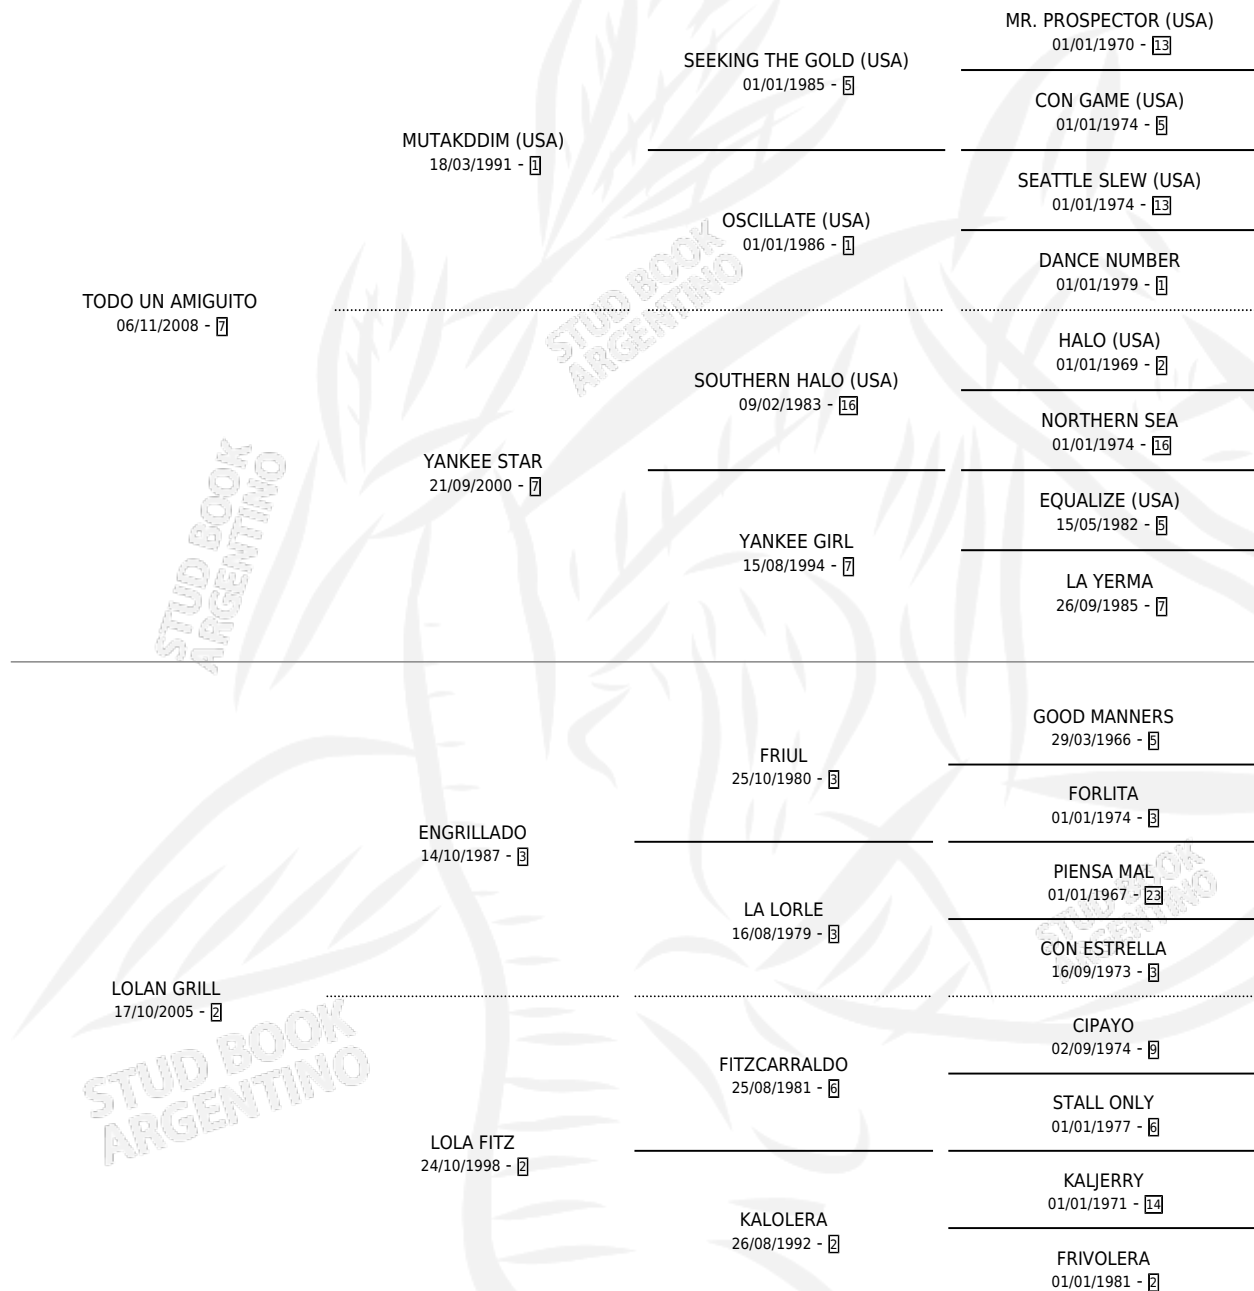

AMIGUITA GINA

por **TODO UN AMIGUITO** y **LOLAN GRILL** por **ENGRILLADO**

Argentina · Hembra · Alazan · SP · 21/09/2019
Familia 2-f · Volumen 43

ESTADO

TIPIFICACIÓN SANGUÍNEA	X
TIPIFICACIÓN POR ADN	✓
PASAPORTE	✓
IDENTIFICACIÓN POR MICROCHIP	✓
REPRODUCTOR	✓

Lugar de nacimiento: A.r.g.

Criador: A.r.g.

PEDIGREE

CAMPAÑA

Solo carreras oficiales de Argentina

POR EDAD

EDAD	CC	1°	2°	3°	4°	5°	NP	CLC	CLG	CLCG1	CLGG1	IMPORTE	GANANCIA / CC
2 AÑOS	2	0	1	0	0	0	1	0	0	0	0	\$280,000	\$140,000
3 AÑOS	13	5	4	1	3	0	0	2	1	0	0	\$9,124,750	\$701,904
4 AÑOS	6	3	0	1	1	0	1	4	2	0	0	\$8,303,550	\$1,383,925
5 AÑOS	8	2	3	0	0	2	1	7	2	1	0	\$32,385,950	\$4,048,244
TOTALES	29	10	8	2	4	2	3	13	5	1	0	\$50,094,250	\$1,727,388
%		34.5%	27.6%	6.9%	13.8%	6.9%	10.3%	44.8%	38.5%	7.7%	0.0%		