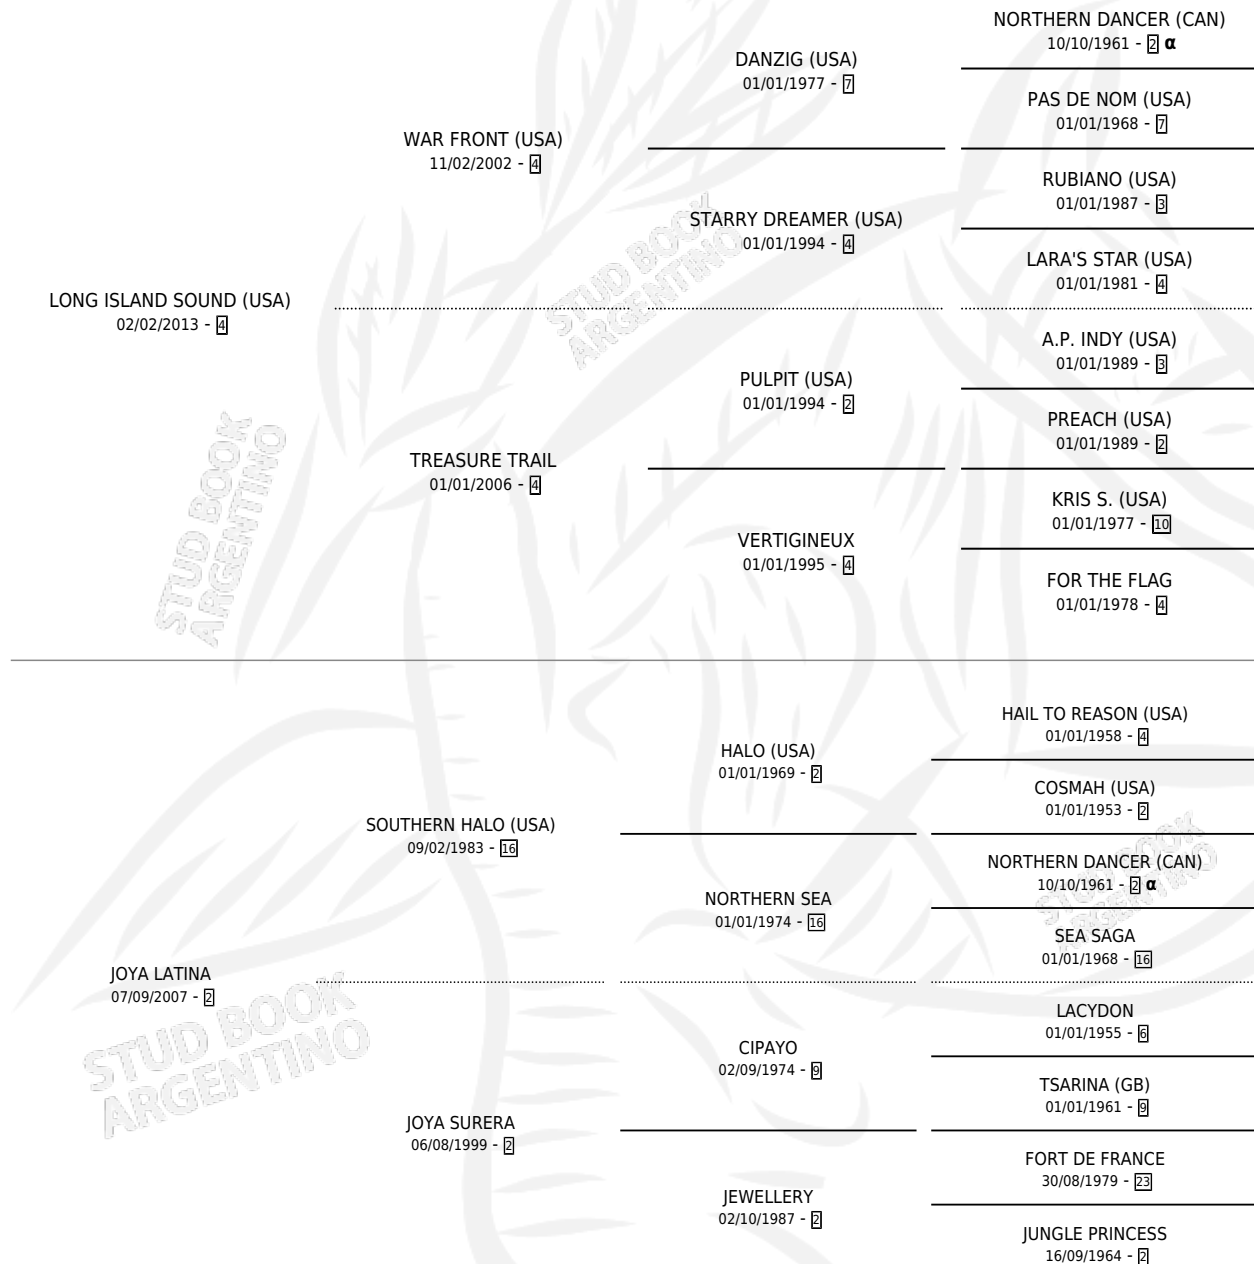

DON JOYSTICK

por LONG ISLAND SOUND (USA) y JOYA LATINA por SOUTHERN HALO (USA)

Argentina · Macho · Zaino · SP · 30/09/2019
Familia 2-g · Volumen 43

ESTADO

TIPIFICACIÓN SANGUÍNEA	X
TIPIFICACIÓN POR ADN	✓
PASAPORTE	✓
IDENTIFICACIÓN POR MICROCHIP	✓
REPRODUCTOR	X

Lugar de nacimiento: San Benito
Criador: San Benito

PEDIGREE

INBREEDING : α

DON JOYSTICK

Datos oficiales del Stud Book Argentino

Documento generado el 10/05/2026

studbook.org.ar