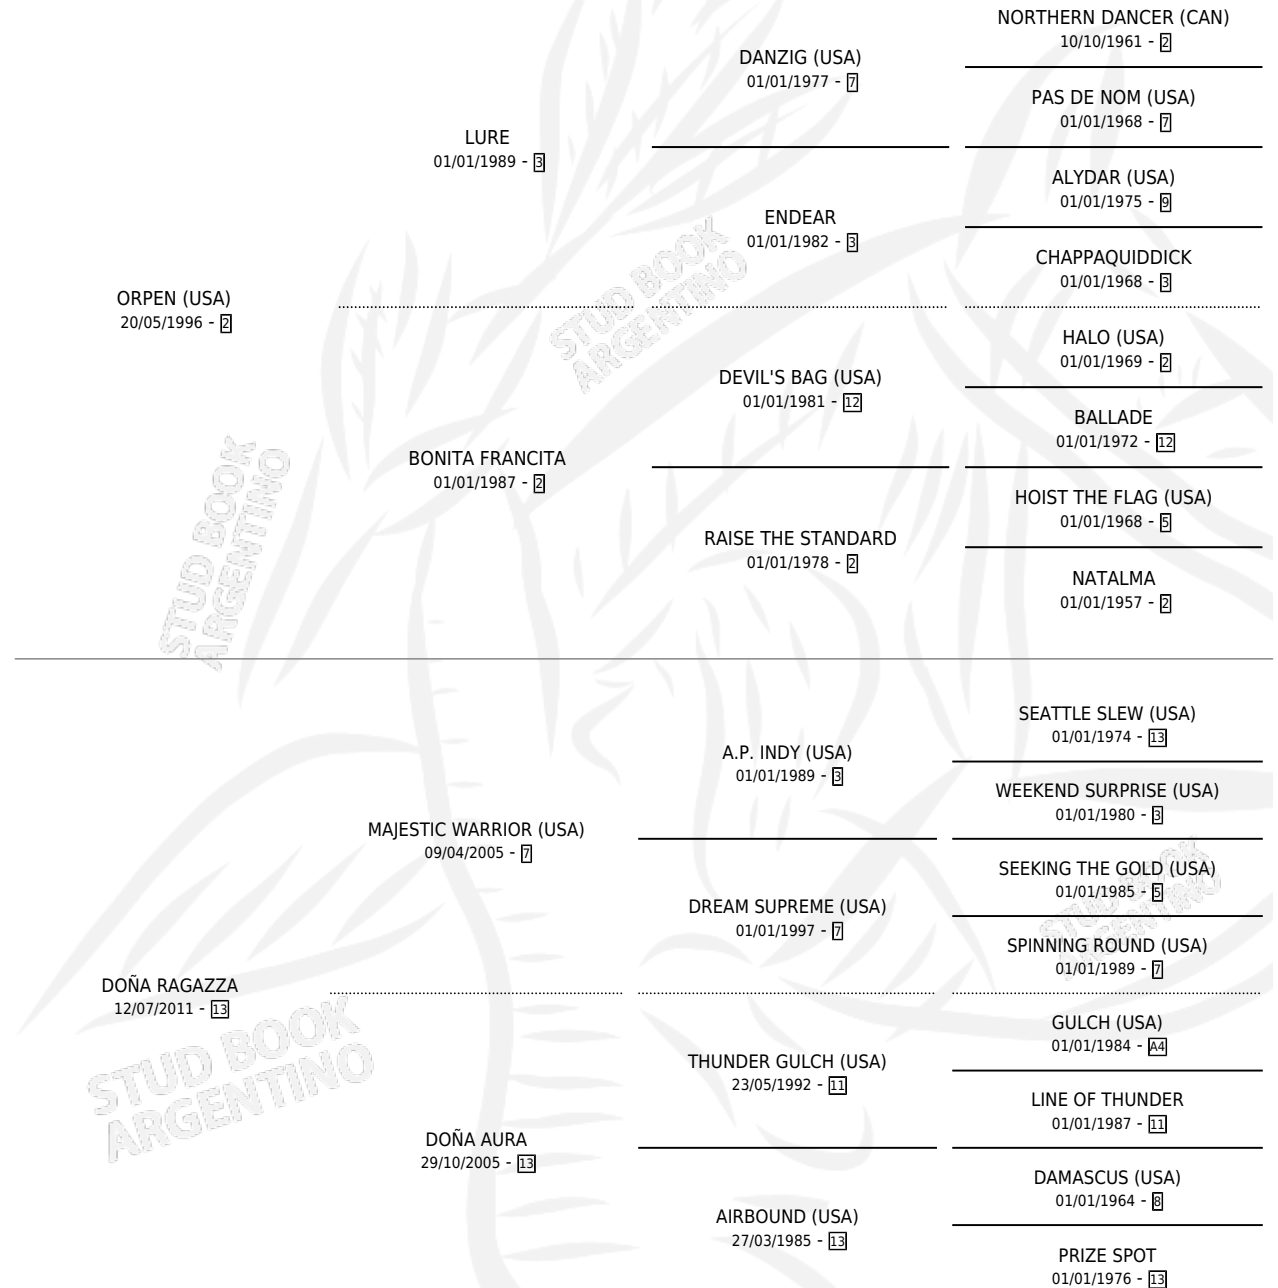

DON GALLARDO

por **ORPEN (USA)** y **DOÑA RAGAZZA** por **MAJESTIC WARRIOR (USA)**

Argentina · Macho · Zaino · SP · 30/09/2019
Familia 13-b · Volumen 43

ESTADO

TIPIFICACIÓN SANGUÍNEA	X
TIPIFICACIÓN POR ADN	✓
PASAPORTE	✓
IDENTIFICACIÓN POR MICROCHIP	✓
REPRODUCTOR	X

Lugar de nacimiento: San Benito
Criador: San Benito

PEDIGREE