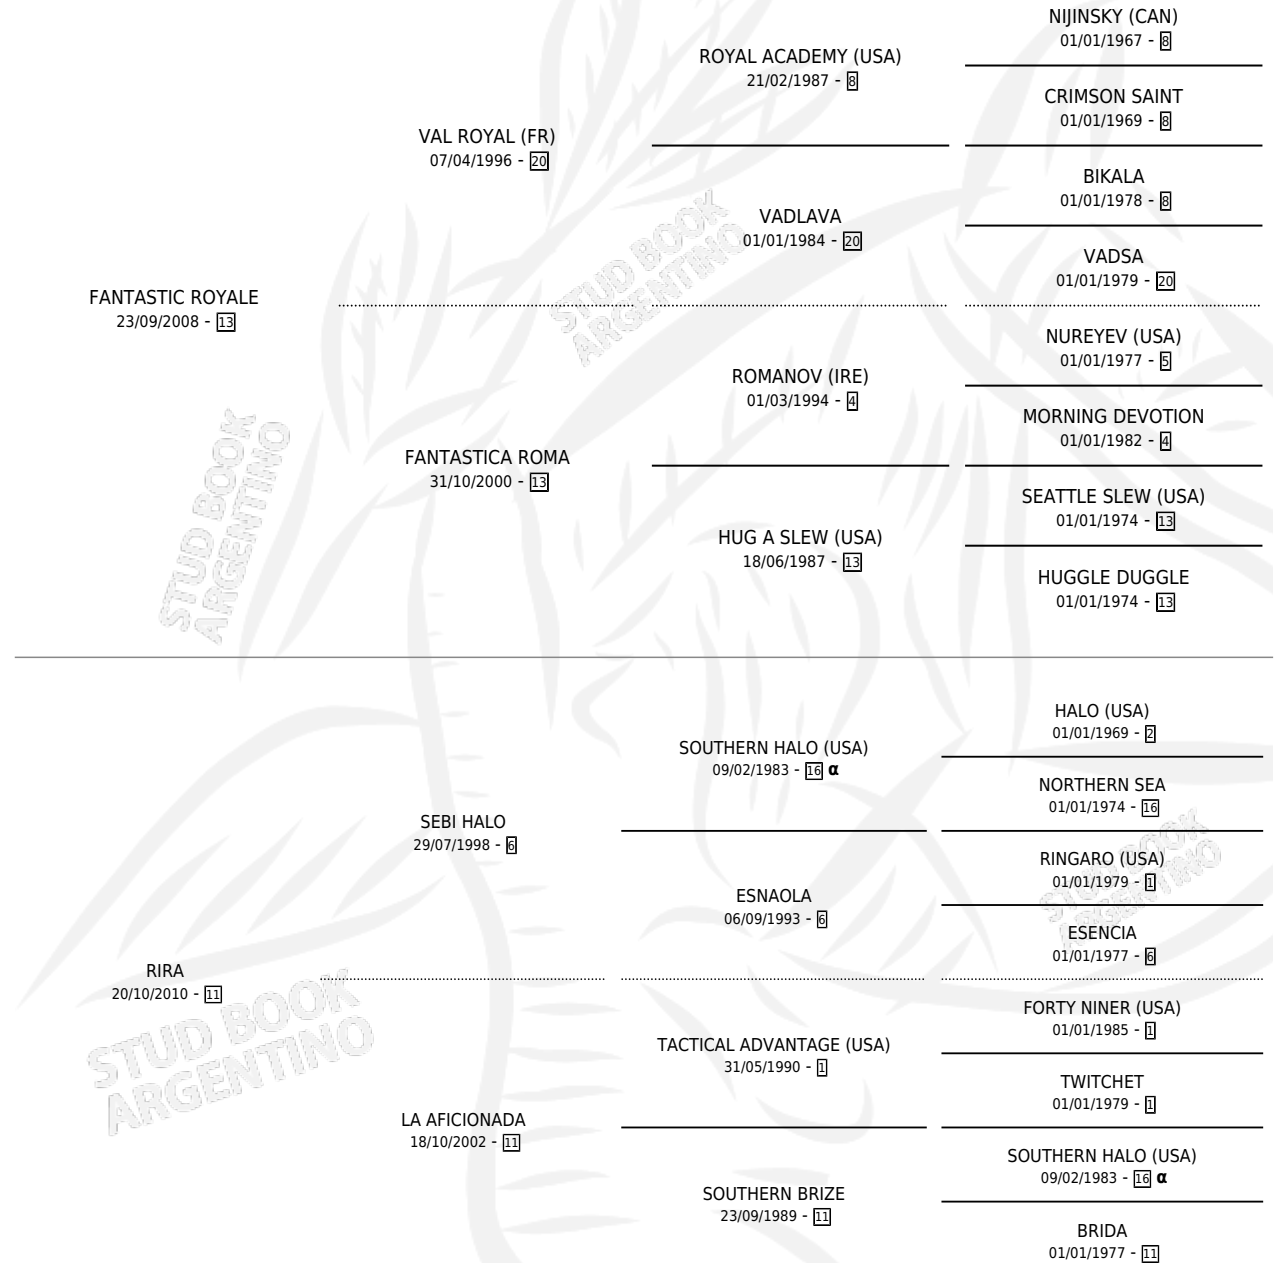

# FANTASTICA JOYA

por FANTASTIC ROYALE y RIRA por SEBI HALO

Argentina · Hembra · Zaino · SP · 14/10/2019  
Familia 11-c · Volumen 43

## ESTADO

TIPIFICACIÓN SANGUÍNEA	X
TIPIFICACIÓN POR ADN	✓
PASAPORTE	✓
IDENTIFICACIÓN POR MICROCHIP	✓
REPRODUCTOR	X

**Lugar de nacimiento:** Aizkolari

**Criador:** Aizkolari

## PEDIGREE

INBREEDING :  $\alpha$