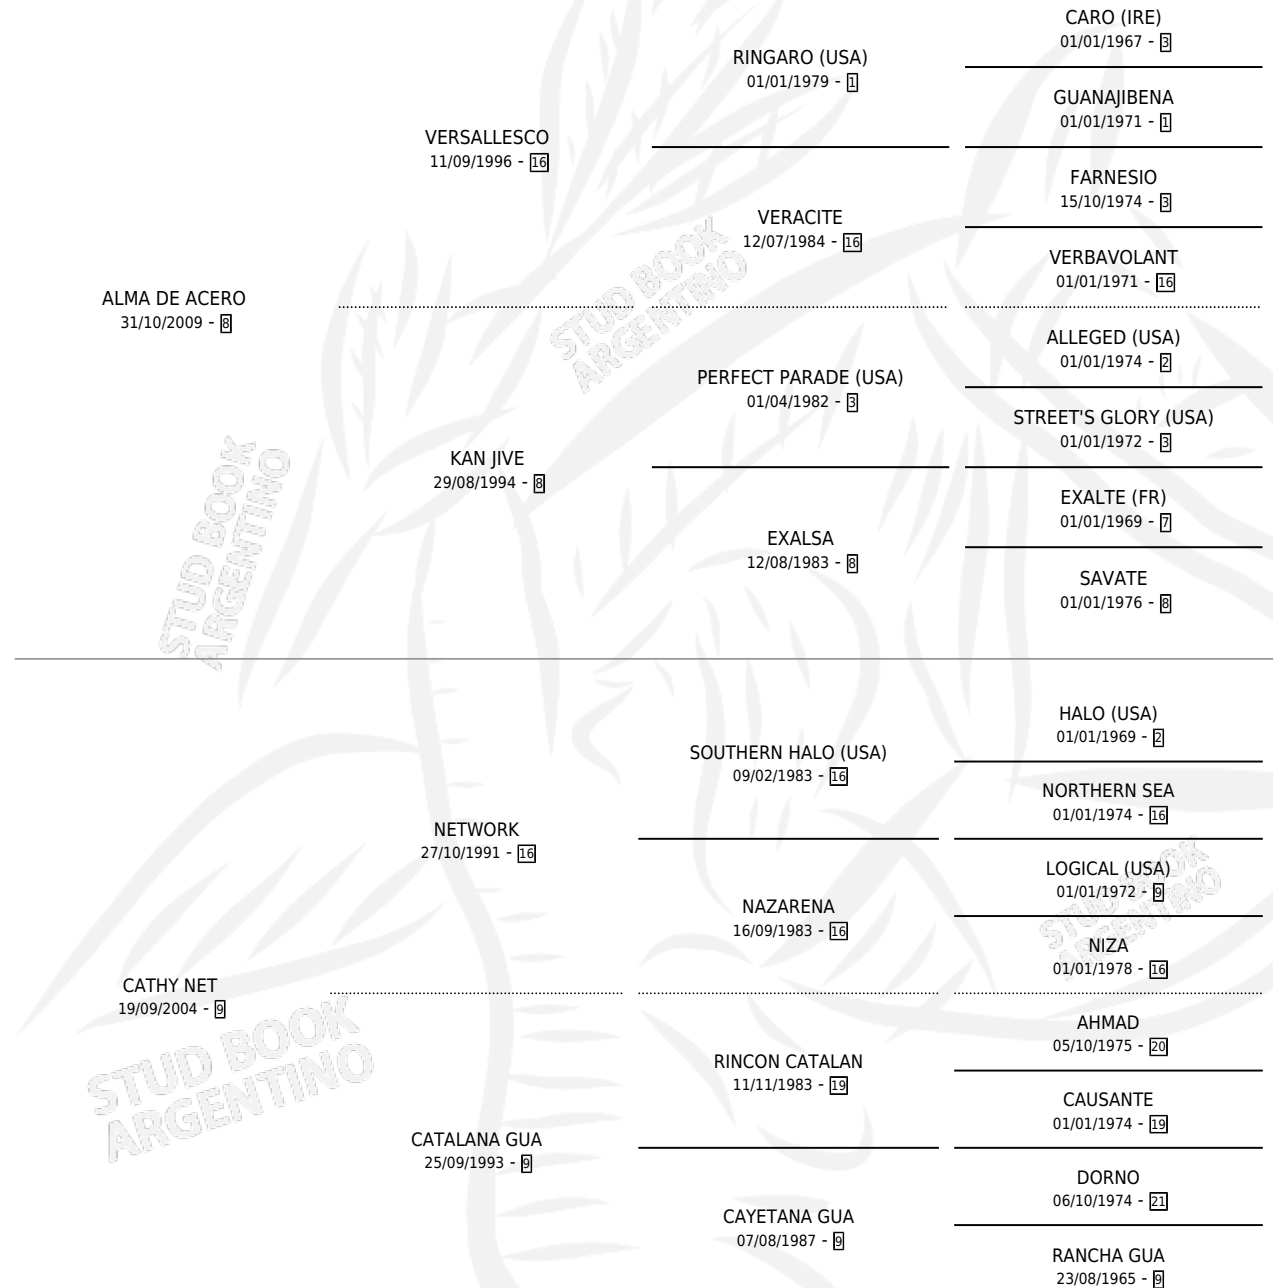

ALMA ACERADA

por ALMA DE ACERO y CATHY NET por NETWORK

Argentina · Hembra · Alazan · SP · 22/09/2019
Familia 9-h · Volumen 43

ESTADO

TIPIFICACIÓN SANGUÍNEA	X
TIPIFICACIÓN POR ADN	✓
PASAPORTE	✓
IDENTIFICACIÓN POR MICROCHIP	✓
REPRODUCTOR	X

Lugar de nacimiento: Don Goyo

Criador: Don Goyo

PEDIGREE