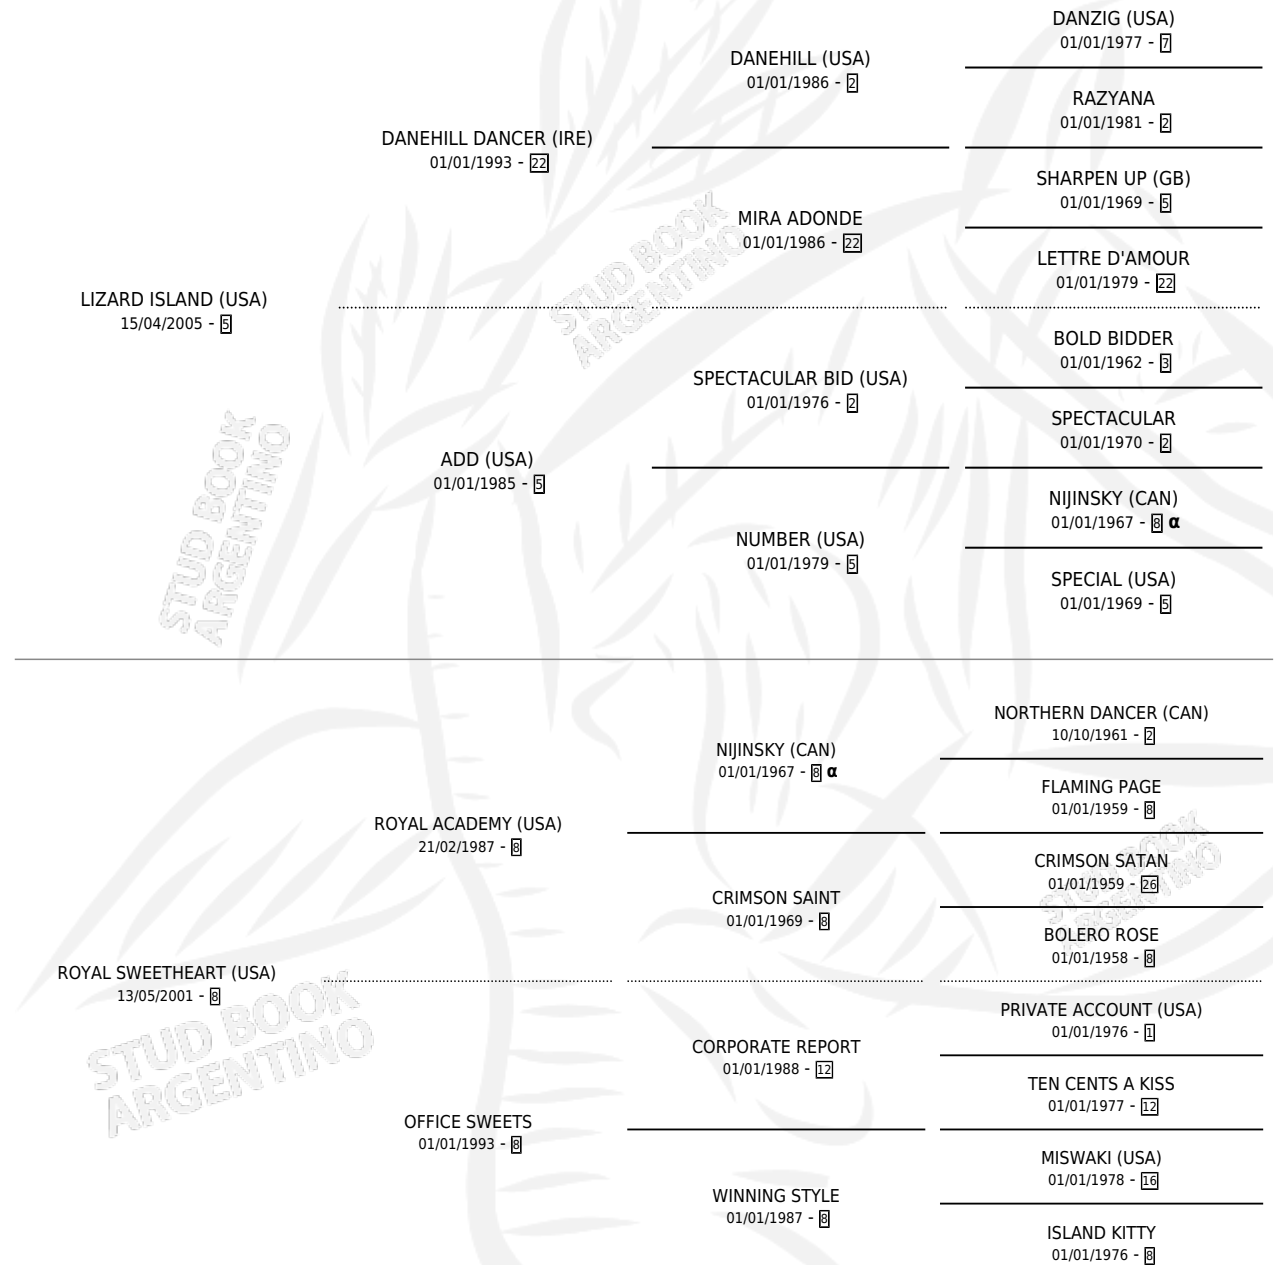

GRAN DOMINGO

por LIZARD ISLAND (USA) y ROYAL SWEETHEART (USA)
por ROYAL ACADEMY (USA)

Argentina · Macho · Alazan · SP · 10/10/2019
Familia 8-c · Volumen 43

ESTADO

TIPIFICACIÓN SANGUÍNEA	X
TIPIFICACIÓN POR ADN	✓
PASAPORTE	✓
IDENTIFICACIÓN POR MICROCHIP	✓
REPRODUCTOR	X

Lugar de nacimiento: La Esperanza
Criador: Marovi S.A.

PEDIGREE

INBREEDING : α