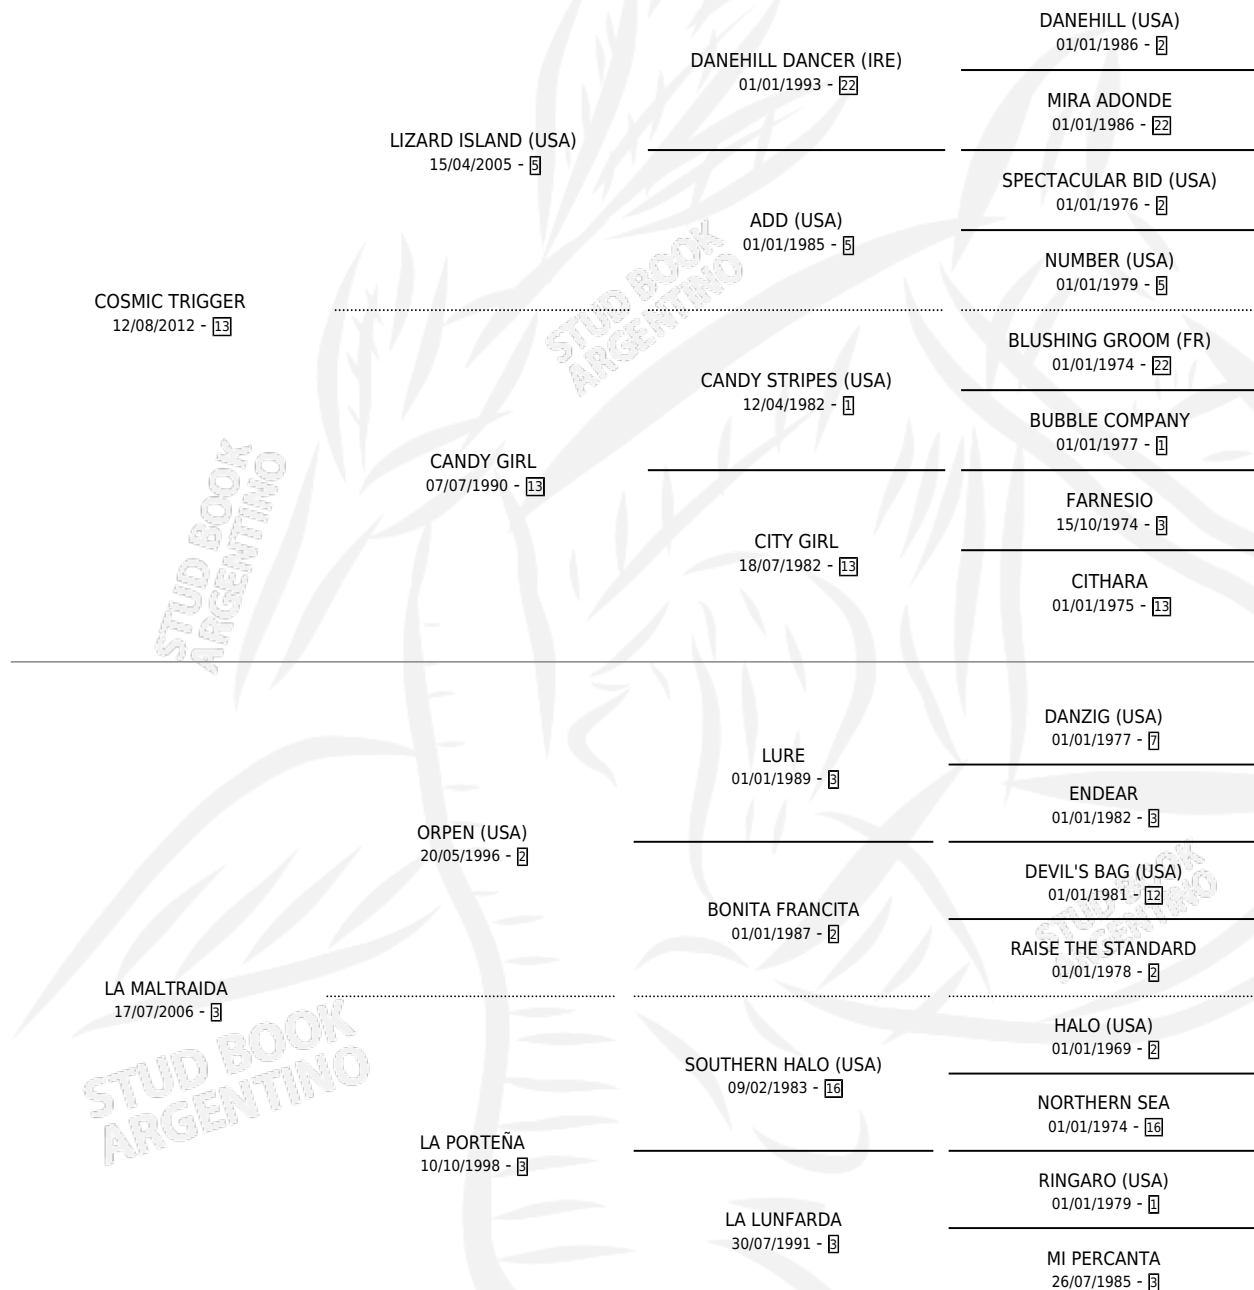

NUESTRO CAPITAN

por COSMIC TRIGGER y LA MALTRAIDA por ORPEN (USA)

Argentina · Macho · Zaino · SP · 15/10/2019
Familia 3-h · Volumen 43

ESTADO

TIPIFICACIÓN SANGUÍNEA	X
TIPIFICACIÓN POR ADN	✓
PASAPORTE	✓
IDENTIFICACIÓN POR MICROCHIP	✓
REPRODUCTOR	X

Lugar de nacimiento: La Esperanza
Criador: Marovi S.A.

PEDIGREE

CAMPAÑA

Solo carreras oficiales de Argentina

POR EDAD

EDAD	CC	1°	2°	3°	4°	5°	NP	CLC	CLG	CLCG1	CLGG1	IMPORTE	GANANCIA / CC
3 AÑOS	1	0	0	0	0	0	1	0	0	0	0	\$0	\$0
5 AÑOS	5	2	0	1	0	1	1	0	0	0	0	\$5,735,000	\$1,147,000
TOTALES	6	2	0	1	0	1	2	0	0	0	0	\$5,735,000	\$955,833
%		33.3%	0.0%	16.7%	0.0%	16.7%	33.3%	0.0%	0.0%	0.0%	0.0%		