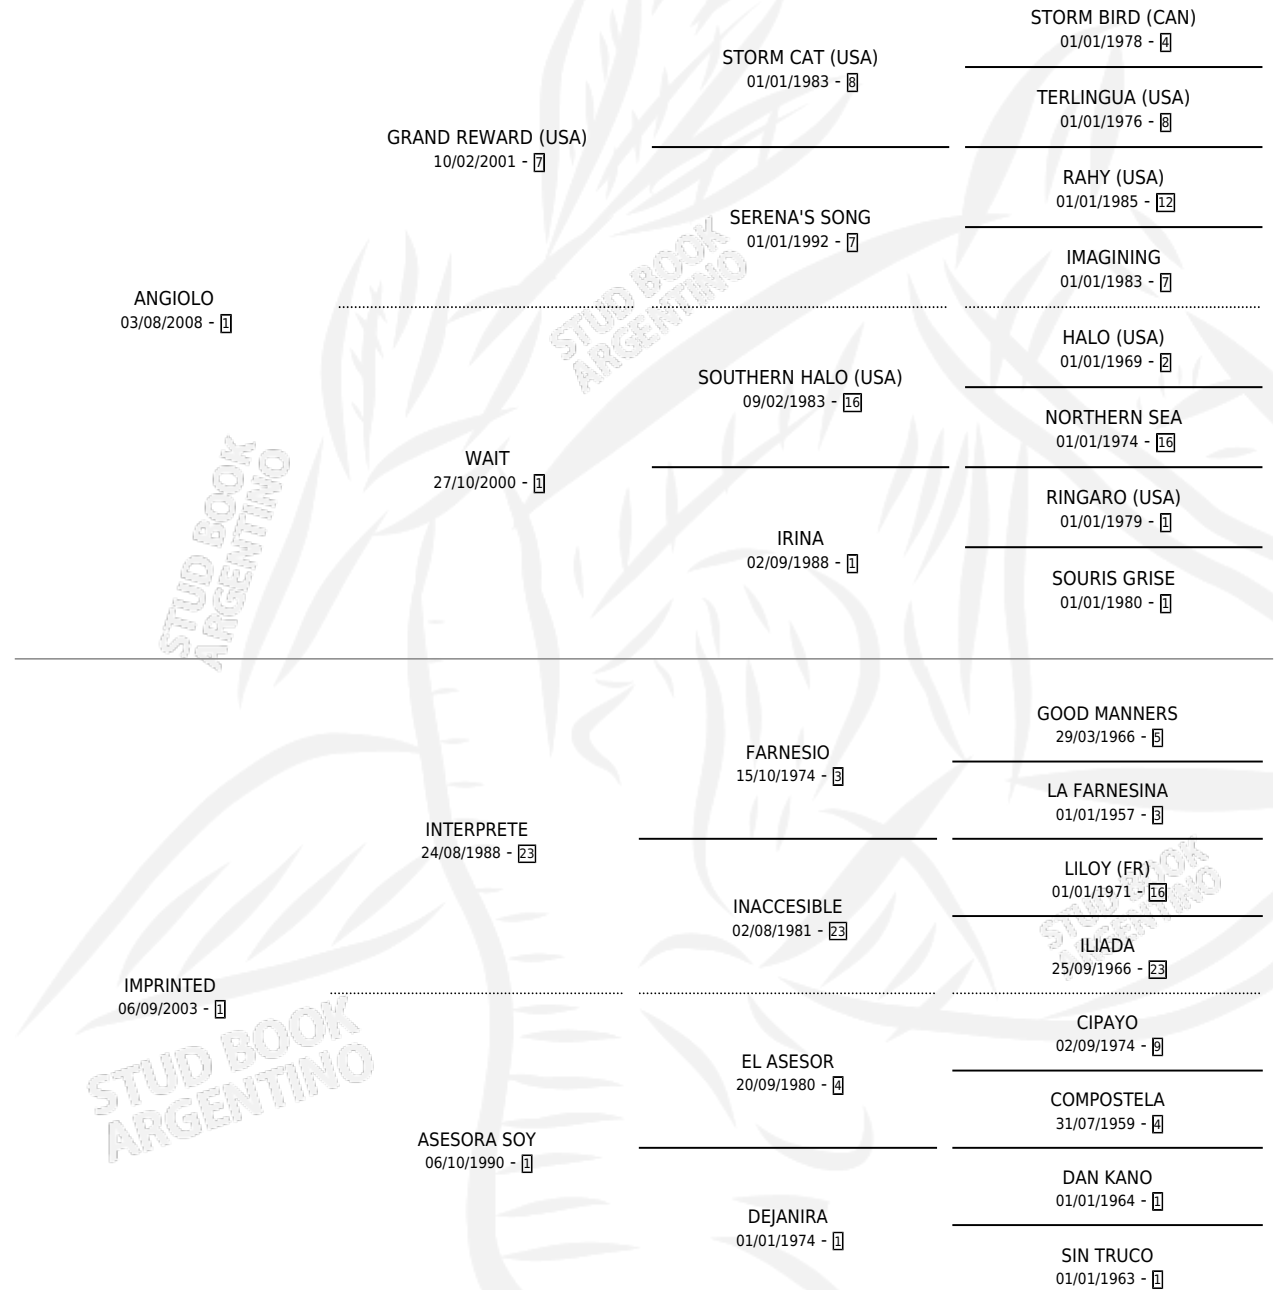

A LA GLORIA

por ANGILO y IMPRINTE por INTERPRETE

Argentina · Hembra · Zaino · SP · 24/09/2019
Familia 1-d · Volumen 43

ESTADO

TIPIFICACIÓN SANGUÍNEA	X
TIPIFICACIÓN POR ADN	✓
PASAPORTE	✓
IDENTIFICACIÓN POR MICROCHIP	✓
REPRODUCTOR	✓

Lugar de nacimiento: El Paraiso

Criador: El Paraiso

PEDIGREE

CAMPAÑA

Solo carreras oficiales de Argentina

POR EDAD

EDAD	CC	1°	2°	3°	4°	5°	NP	CLC	CLG	CLCG1	CLGG1	IMPORTE	GANANCIA / CC
2 AÑOS	5	1	0	2	0	2	0	0	0	0	0	\$1,025,000	\$205,000
3 AÑOS	10	3	1	1	1	1	3	4	1	0	0	\$4,018,510	\$401,851
4 AÑOS	10	1	2	0	0	1	6	4	0	0	0	\$3,273,590	\$327,359
5 AÑOS	3	0	0	0	0	0	3	1	0	0	0	\$169,000	\$56,333
TOTALES	28	5	3	3	1	4	12	9	1	0	0	\$8,486,100	\$303,075
%		17.9%	10.7%	10.7%	3.6%	14.3%	42.9%	32.1%	11.1%	0.0%	0.0%		