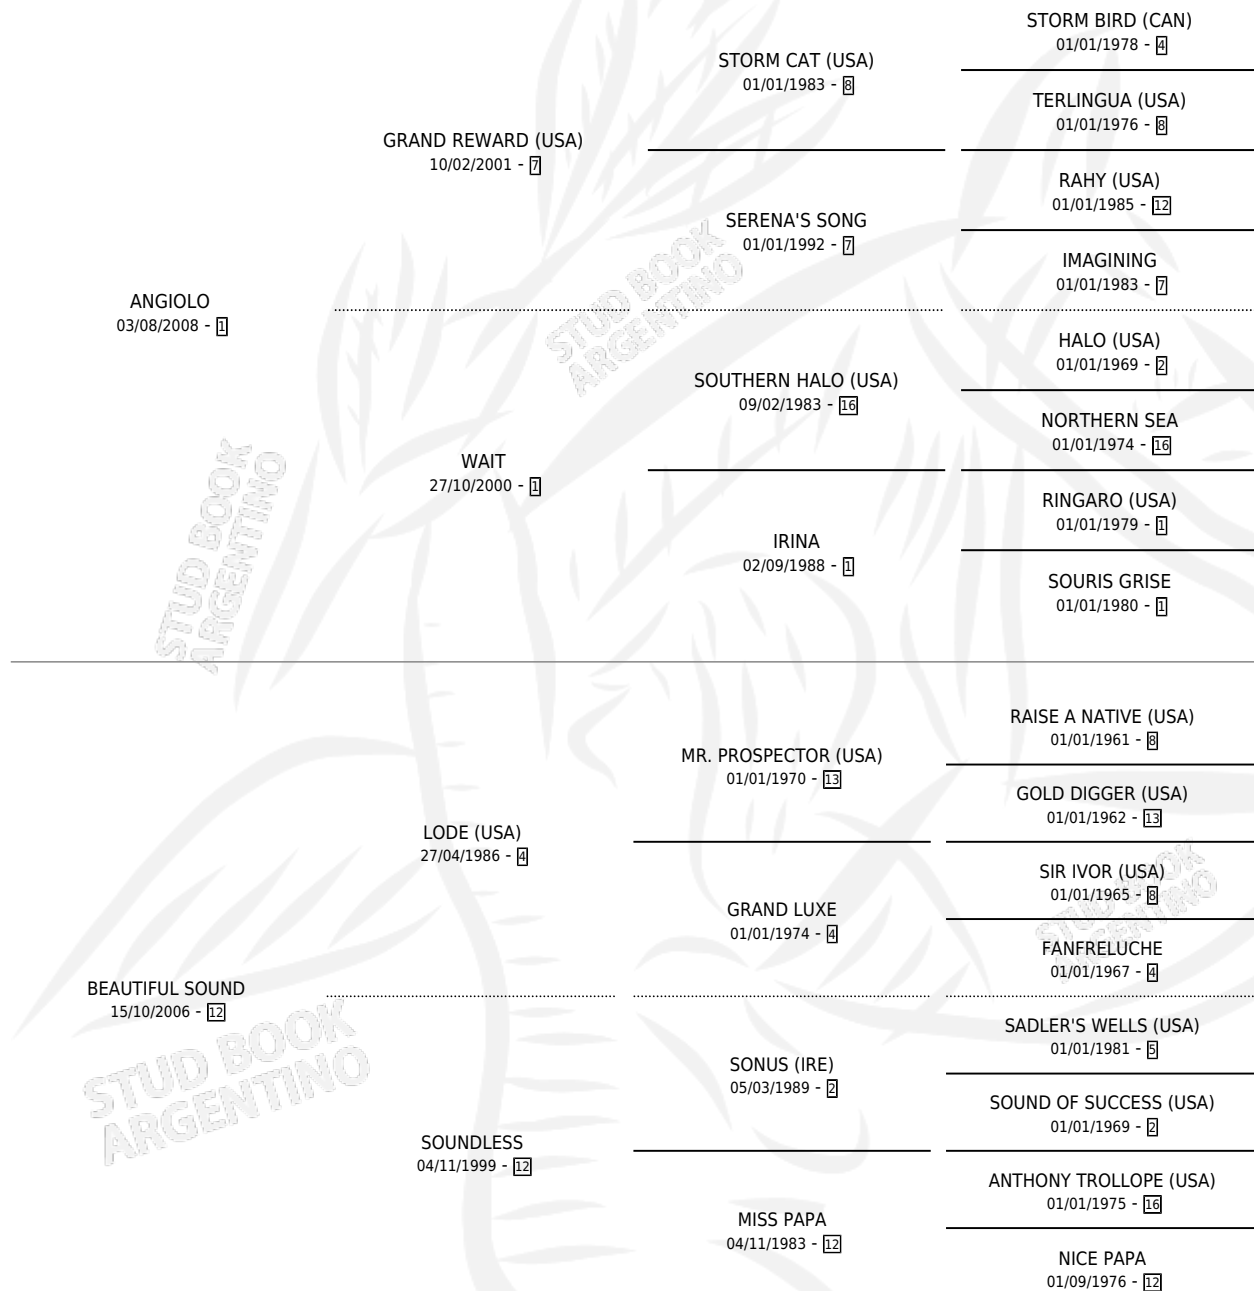

ALYSSA CARSON

por ANGILO y BEAUTIFUL SOUND por LODE (USA)

Argentina · Hembra · Zaino · SP · 28/09/2019
Familia 12-d · Volumen 43

ESTADO

TIPIFICACIÓN SANGUÍNEA	X
TIPIFICACIÓN POR ADN	✓
PASAPORTE	✓
IDENTIFICACIÓN POR MICROCHIP	✓
REPRODUCTOR	✓

Lugar de nacimiento: El Paraiso

Criador: El Paraiso

~

HIJOS

	MACHOS	HEMBRAS
1 NACIERON	1	0

SIN ACTUACIONES

PEDIGREE

CAMPAÑA

Solo carreras oficiales de Argentina

POR EDAD

EDAD	CC	1°	2°	3°	4°	5°	NP	CLC	CLG	CLCG1	CLGG1	IMPORTE	GANANCIA / CC
2 AÑOS	11	0	3	3	3	1	1	0	0	0	0	\$1,257,400	\$114,309
3 AÑOS	4	2	0	1	0	0	1	0	0	0	0	\$1,075,000	\$268,750
4 AÑOS	2	0	0	0	0	2	0	1	0	0	0	\$477,600	\$238,800
TOTALES	17	2	3	4	3	3	2	1	0	0	0	\$2,810,000	\$165,294
%		11.8%	17.6%	23.5%	17.6%	17.6%	11.8%	5.9%	0.0%	0.0%	0.0%		