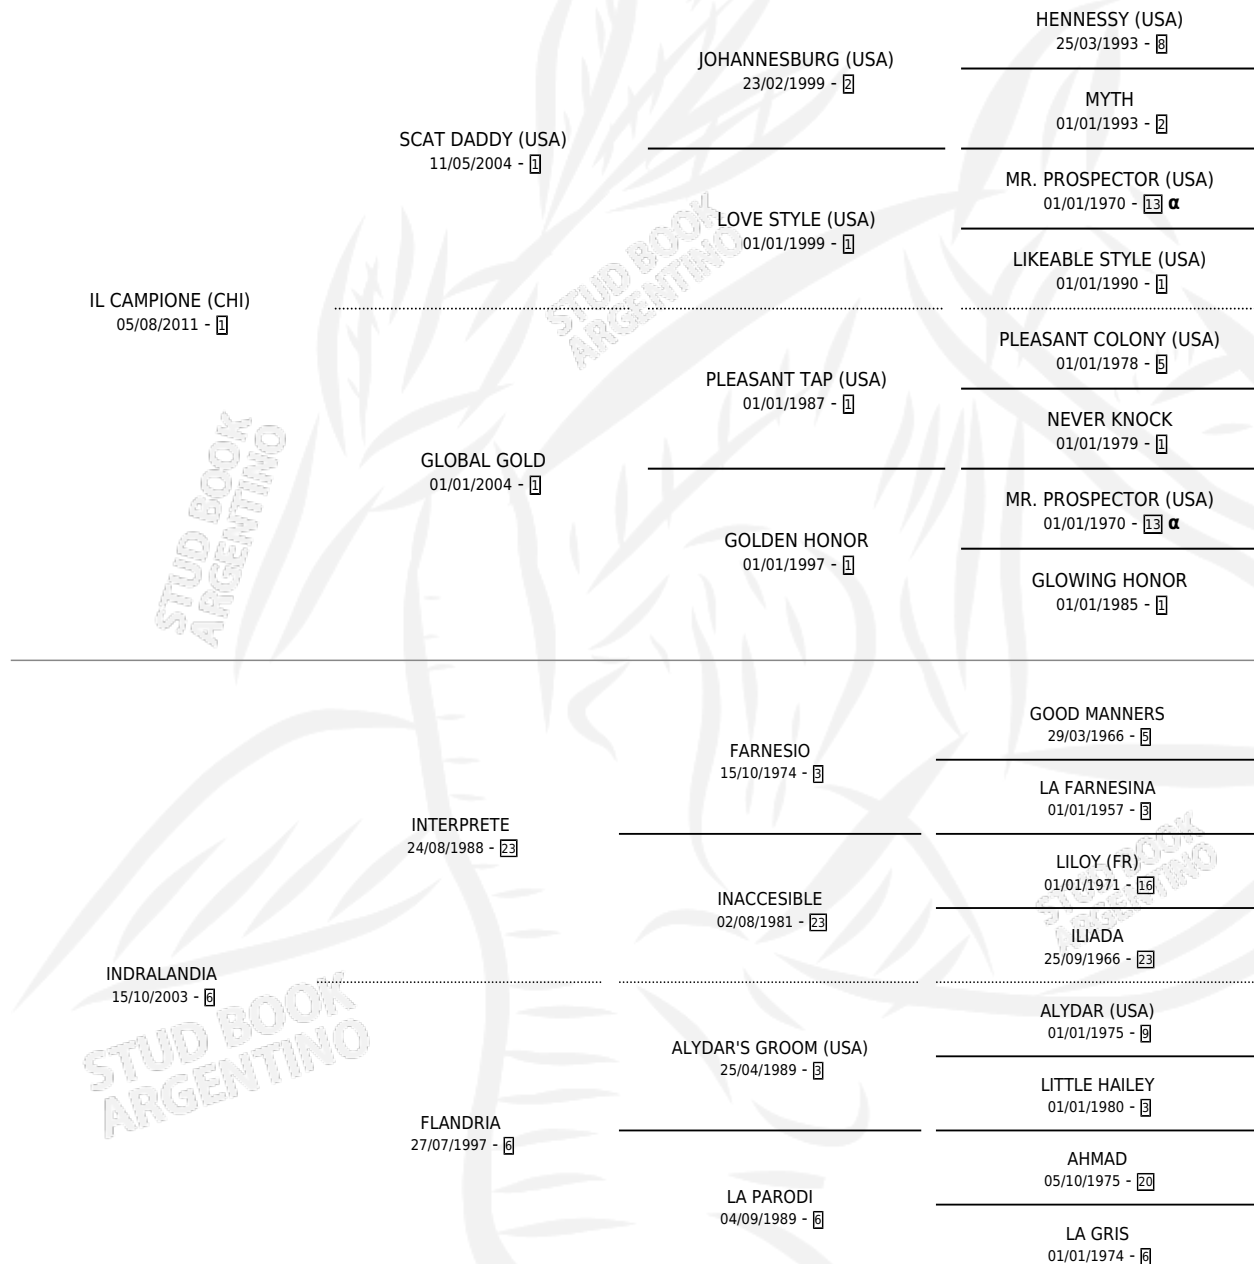

EL BESOS BRUJOS

por **IL CAMPIONE (CHI)** y **INDRALANDIA** por **INTERPRETE**

Argentina · Macho · Zaino · SP · 26/09/2019
Familia 6-a · Volumen 43

ESTADO

TIPIFICACIÓN SANGUÍNEA	X
TIPIFICACIÓN POR ADN	✓
PASAPORTE	✓
IDENTIFICACIÓN POR MICROCHIP	✓
REPRODUCTOR	X

Lugar de nacimiento: El Paraiso

Criador: El Paraiso

PEDIGREE

INBREEDING : α

CAMPAÑA

Solo carreras oficiales de Argentina

POR EDAD

EDAD	CC	1°	2°	3°	4°	5°	NP	CLC	CLG	CLCG1	CLGG1	IMPORTE	GANANCIA / CC
3 AÑOS	6	1	0	0	0	0	5	0	0	0	0	\$583,009	\$97,168
4 AÑOS	1	0	0	0	0	0	1	0	0	0	0	\$30,000	\$30,000
TOTALES	7	1	0	0	0	0	6	0	0	0	0	\$613,009	\$87,573
%		14.3%	0.0%	0.0%	0.0%	0.0%	85.7%	0.0%	0.0%	0.0%	0.0%		