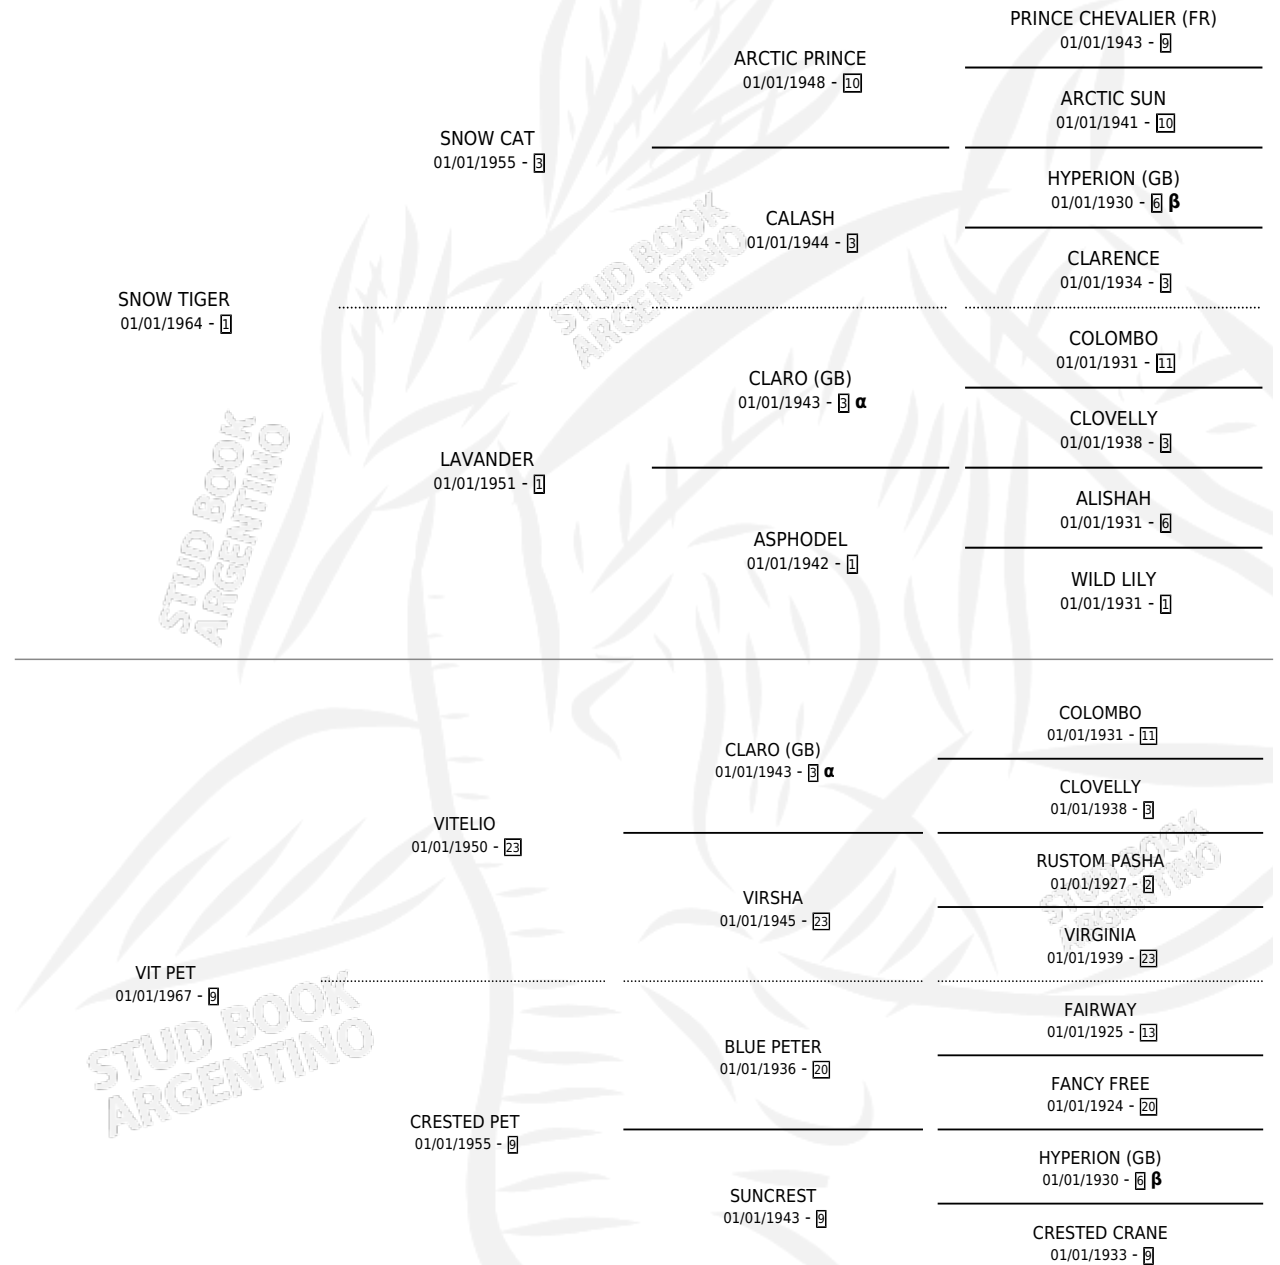

LA LIEBRE

por SNOW TIGER y VIT PET por VITELIO

Argentina · Hembra · Alazan · SP · 01/01/1977
Familia 9-h · Volumen 29

ESTADO

TIPIFICACIÓN SANGUÍNEA	X
TIPIFICACIÓN POR ADN	X
PASAPORTE	X
IDENTIFICACIÓN POR MICROCHIP	X
REPRODUCTOR	✓

Lugar de nacimiento: Campo particular

Criador: Sin dato

~

HIJOS

	MACHOS	HEMBRAS
4 NACIERON	1	3
1 CORRIERON	0	1

SIN ACTUACIONES

PEDIGREE

INBREEDING : α, β

S

mientos 4 / Efectividad 66.67%

PADRILLO	PRODUCTO	CRIADOR	1ER SERVICIO	ÚLTIMO SERVICIO
KURDO	KURGER (M A, 22/09/1989)	SIN DATO	15/08/1988	07/10/1988
LA LIEBRE	∅		30/10/1987	02/11/1987
Datos oficiales del Stud Book Argentino				
INTENSIVE	INBRELLA (H ZD, 23/10/1987)	SIN DATO	14/11/1986	14/11/1986
Documentado en studbook.org.ar				
KURDO	KURLICA (H A, 07/11/1986)	SIN DATO	06/09/1985	03/12/1985
MARIACHE	MABRA (H A, 02/10/1984) •MURIÓ EL 29/01/1995•	SIN DATO		
KURDO	∅			