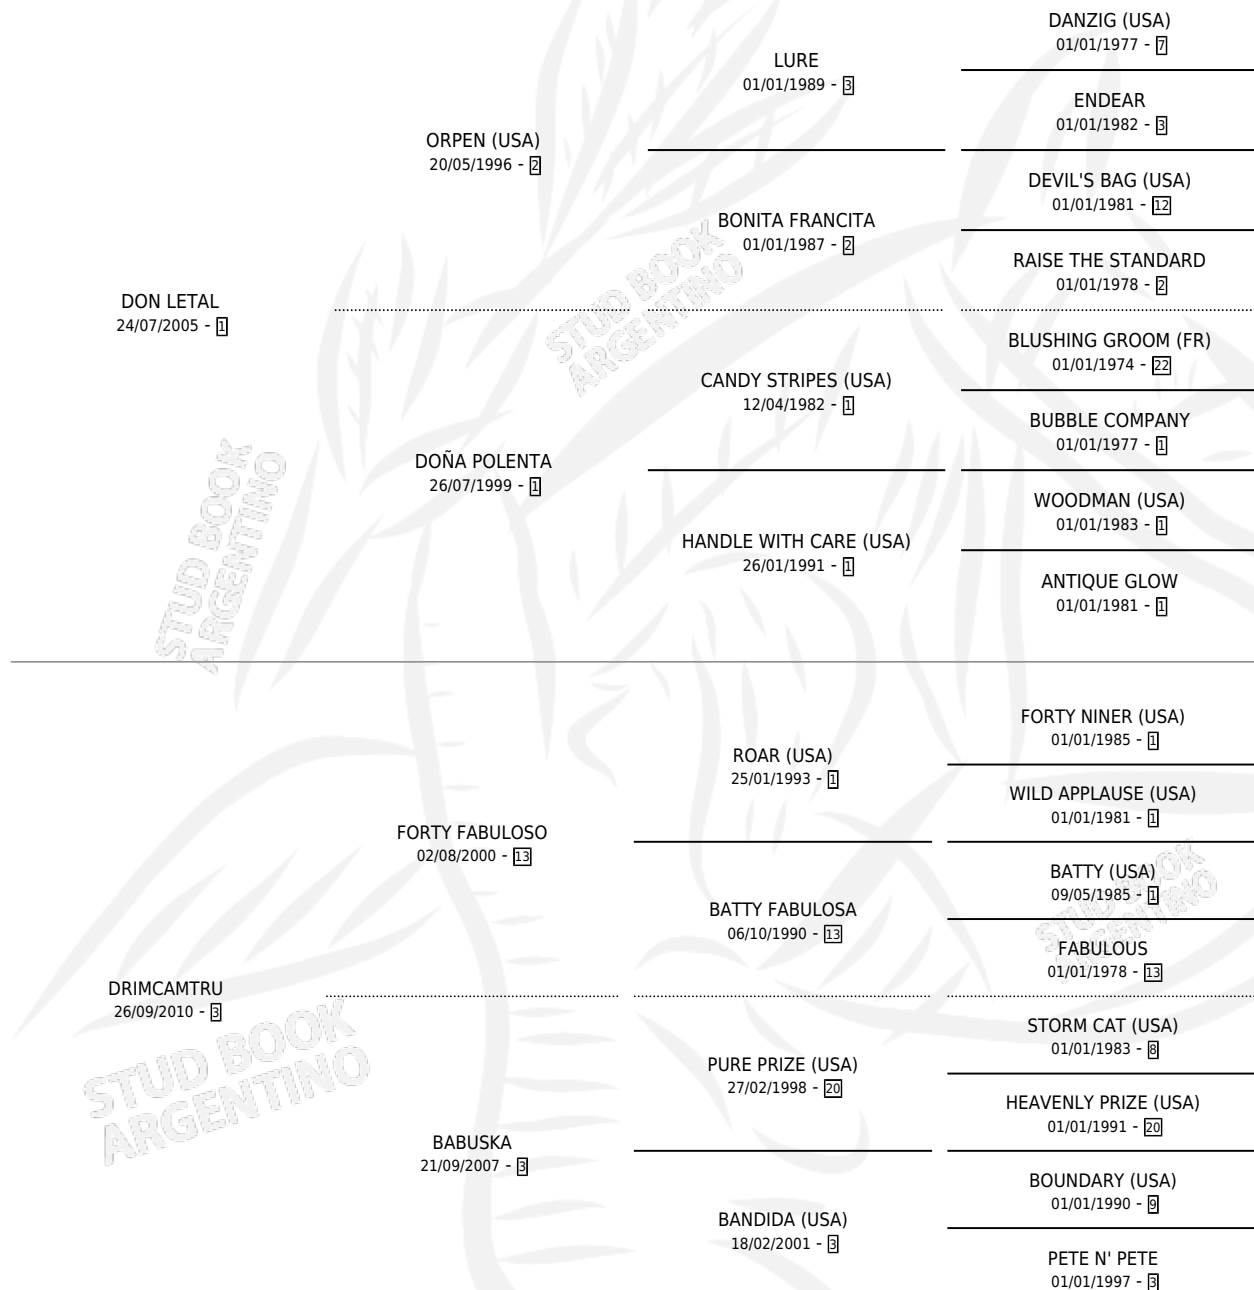

LETAL DREAM

por DON LETAL y DRIMCAMTRU por FORTY FABULOSO

Argentina · Hembra · Zaino · SP · 19/09/2019
Familia 3-b · Volumen 43

ESTADO

TIPIFICACIÓN SANGUÍNEA	X
TIPIFICACIÓN POR ADN	✓
PASAPORTE	✓
IDENTIFICACIÓN POR MICROCHIP	✓
REPRODUCTOR	✓

Lugar de nacimiento: Los Bayitos
Criador: Esponda Manuel Jorge

~

HIJOS

	MACHOS	HEMBRAS
2 NACIERON	1	1
SIN ACTUACIONES		

PEDIGREE

S

mientos 2 / Efectividad 100%

PADRILLO	PRODUCTO	CRIADOR	1ER SERVICIO	ÚLTIMO SERVICIO
DON JILGUERO	JILGUERO LETAL (M ZC, 21/10/2025)	ESPONDA MANUEL JORGE	11/11/2024	11/11/2024
EL PUCHA	PUCHA LETAL (H A, 29/10/2024)	DON HIJITO	03/12/2023	03/12/2023